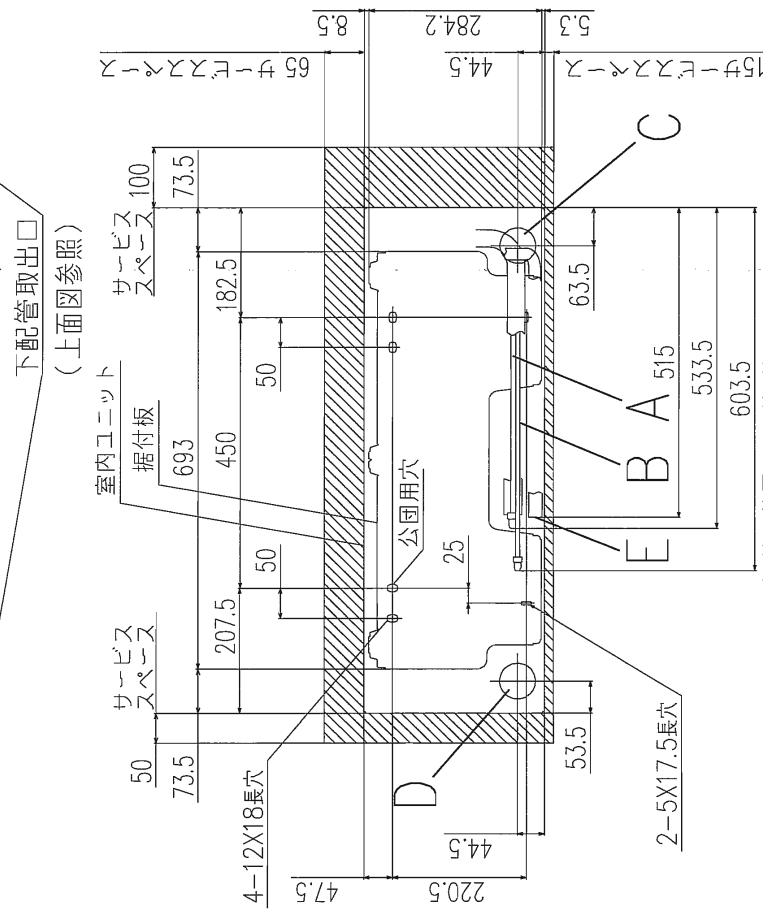

記号	内容
A	機種 VXP40,45,50,56 P63
B	冷媒ガス側配管 φ12.7(フレア)
C	冷媒液側配管 φ6.35(フレア)
D	配管右後方抜壁穴 φ65
E	配管左後方抜壁穴 φ65
F	ドレンホース (VP16)
G	電源コード取出口
	右(左)配管取出口

リモコン (別売品)

標準リモコン

ecoタッチリモコン

注(1) 装置銘板は下部パネルに付いています。

通用機種	FDKXVP403A, FDKXVP453A, FDKXVP503A, FDKXVP563A, FDKP633A, FDKXVP403D, FDKXVP453D, FDKXVP503D, FDKXVP563D, FDKP633D, FDKXVP403F, FDKXVP453F, FDKXVP503F, FDKXVP563F, FDKP633F
形式	FDK
発行者	小林
名称	室内機外形図 (OUTLINE)
図番	100917 PHA001Z009/B
訂符号	1/1
葉別	

正面から見た据付け位置図及び据付けスペース