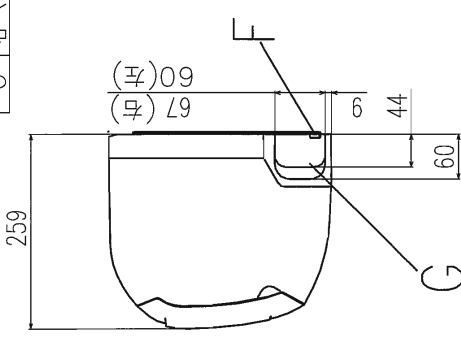

記号	内容
A	機種 VXP40,45,50,56 P63
B	冷媒ガス側配管 φ12.7(フレア)
C	冷媒液側配管 φ6.35(フレア)
D	配管右後方抜壁穴 φ65
E	配管左後方抜壁穴 φ65
F	ドレンホース (VP16)
G	電源コード取出口
	右(左)配管取出口

リモコン (別売品)

標準リモコン

ecoタッチリモコン

注(1) 装置銘板は下部パネルに付いています。

通用機種	FDKXVP403A, FDKXVP453A, FDKXVP503A, FDKXVP563A, FDKP633A, FDKXVP403D, FDKXVP453D, FDKXVP503D, FDKXVP563D, FDKP633D, FDKXVP403F, FDKXVP453F, FDKXVP503F, FDKXVP563F, FDKP633F
形式	FDK
発行者	小林
名称	室内機外形図 (OUTLINE)
図番	100917 PHA001Z009/B
訂符号	1/1
葉別	

正面から見た据付け位置図及び据付けスペース