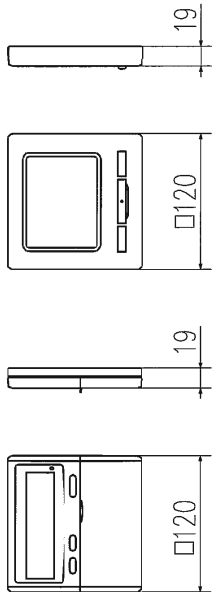

記号	内容
A	機種 VXP40,45,50,56 P63
B	冷媒ガス側配管 φ12.7(フレア)
C	冷媒液側配管 φ6.35(フレア)
D	配管右後方抜壁穴 φ65
E	配管左後方抜壁穴 φ65
F	ドレンホース (VP16)
G	電源コード取出口
	右(左)配管取出口

リモコン (別売品)

標準リモコン

ecoタッチリモコン

注(1) 装置銘板は下部パネルに付いています。

通用機種	FDKXVP403A, FDKXVP453A, FDKXVP503A, FDKXVP563A, FDKP633A, FDKXVP403D, FDKXVP453D, FDKXVP503D, FDKXVP563D, FDKP633D, FDKXVP403F, FDKXVP453F, FDKXVP503F, FDKXVP563F, FDKP633F
形式	FDK
発行者	小林
名称	室内機外形図 (OUTLINE)
図番	100917 PHA001Z009/B
訂符号	1/1
葉別	

正面から見た据付け位置図及び据付けスペース