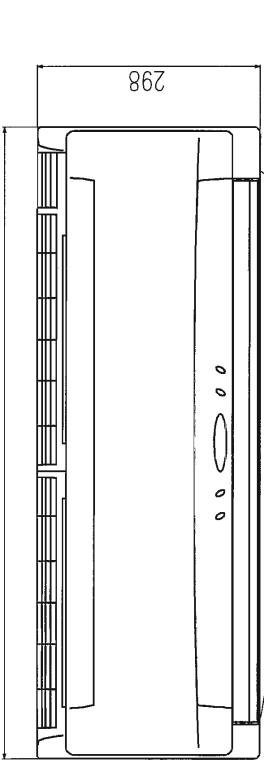

記号	内容
A	機種 VXP40,45,50,56 P63
B	冷媒ガス側配管 φ12.7(フレア)
C	冷媒液側配管 φ6.35(フレア)
D	配管右後方抜壁穴 φ65
E	配管左後方抜壁穴 φ65
F	ドレンホース (VP16)
G	電源コード取出口
	右(左)配管取出口

リモコン (別売品)

標準リモコン

ecoタッチリモコン

注(1) 装置銘板は下部パネルに付いています。

通用機種	FDKXVP403A, FDKXVP453A, FDKXVP503A, FDKXVP563A, FDKP633A, FDKXVP403D, FDKXVP453D, FDKXVP503D, FDKXVP563D, FDKP633D, FDKXVP403F, FDKXVP453F, FDKXVP503F, FDKXVP563F, FDKP633F
形式	FDK
発行者	小林
名称	室内機外形図 (OUTLINE)
図番	100917 PHA001Z009/B
訂符号	1/1
葉別	

正面から見た据付け位置図及び据付けスペース