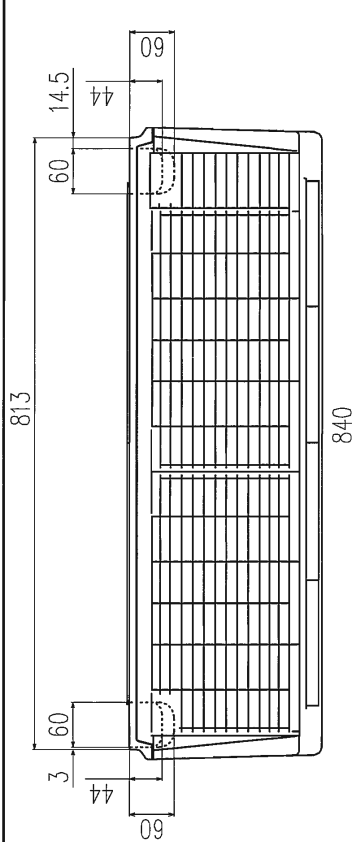

記号	内容
A	機種 VXP40,45,50,56 P63
B	冷媒ガス側配管 φ12.7(フレア)
C	冷媒液側配管 φ6.35(フレア)
D	配管右後方抜壁穴 φ65
E	配管左後方抜壁穴 φ65
F	ドレンホース (VP16)
G	電源コード取出口
	右(左)配管取出口

リモコン (別売品)

標準リモコン

ecoタッチリモコン

注(1) 装置銘板は下部パネルに付いています。

通用機種	FDKXVP403A, FDKXVP453A, FDKXVP503A, FDKXVP563A, FDKP633A, FDKXVP403D, FDKXVP453D, FDKXVP503D, FDKXVP563D, FDKP633D, FDKXVP403F, FDKXVP453F, FDKXVP503F, FDKXVP563F, FDKP633F
形式	FDK
発行者	小林
名称	室内機外形図 (OUTLINE)
図番	100917 PHA001Z009/B
訂符号	1/1
葉別	

正面から見た据付け位置図及び据付けスペース