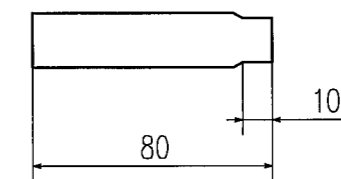

対応室内・室外ユニット組合せ

組合せ	分岐管セット	室外ユニット	室内ユニット容量
ツイン	DIS-WB1G	P224	P112+P112
			P80+P140
		P280	P140+P140

セット内容

液配管用分岐管	ガス配管用分岐管	異径継手	断熱材
 <p>1ヶ</p>	 <p>1ヶ</p>	 <p>1ヶ</p>	 <p>液・ガス用 各1ヶ</p>

外形図

液配管用分岐管

- ① 室外側接続口 ID12.7
- ② } 室内側接続口 ID9.52
- ③ }

ガス配管用分岐管

- ① 室外側接続口 ID25.4
- ② } 室内側接続口 ID15.88
- ③ }

異径継手

OD12.7

ID9.52

適用機種			
形式	DIS-WB1G		
発行者	名称	ツイン・Wツイン用 分岐管セット仕様書	
小林 110401	図番	PJA003Z391	訂符 葉別 1/1