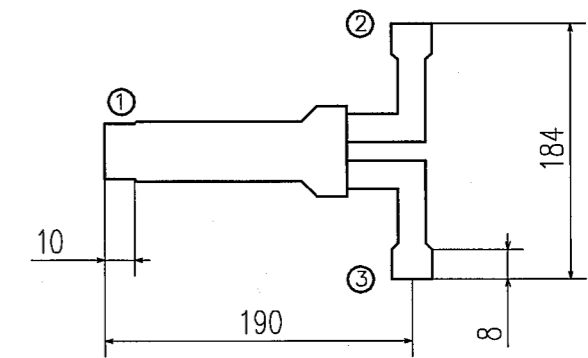

対応室内・室外ユニット組合せ

組合せ	分岐管セット	室外ユニット	室内ユニット容量
ツイン	DIS-WB1G	P224	P112+P112
			P80+P140
		P280	P140+P140

セット内容

液配管用分岐管	ガス配管用分岐管	異径継手	断熱材
 <p>1ヶ</p>	 <p>1ヶ</p>	 <p>1ヶ</p>	 <p>液・ガス用 各1ヶ</p>

外形図

液配管用分岐管

- ① 室外側接続口 ID12.7
- ② } 室内側接続口 ID9.52
- ③ }

ガス配管用分岐管

- ① 室外側接続口 ID25.4
- ② } 室内側接続口 ID15.88
- ③ }

異径継手

OD12.7

ID9.52

適用機種			
形式	DIS-WB1G		
発行者	名称	ツイン・Wツイン用 分岐管セット仕様書	
小林 110401	図番	PJA003Z391	訂符 葉別 1/1