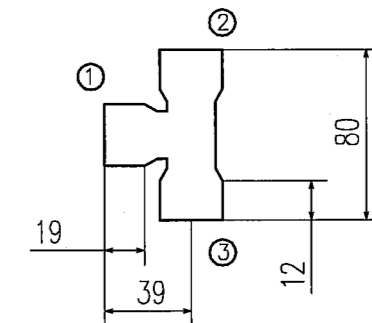

対応室内・室外ユニット組合せ

組合せ	分岐管セット	室外ユニット	室内ユニット容量
ツイン	DIS-WB1G	P224	P112+P112
			P80+P140
		P280	P140+P140

セット内容

液配管用分岐管	ガス配管用分岐管	異径継手	断熱材
 <p>1ヶ</p>	 <p>1ヶ</p>	 <p>1ヶ</p>	 <p>液・ガス用 各1ヶ</p>

外形図

液配管用分岐管

- ① 室外側接続口 ID12.7
- ② } 室内側接続口 ID9.52
- ③ }

ガス配管用分岐管

- ① 室外側接続口 ID25.4
- ② } 室内側接続口 ID15.88
- ③ }

異径継手

OD12.7

ID9.52

適用機種			
形式	DIS-WB1G		
発行者	名称	ツイン・Wツイン用 分岐管セット仕様書	
小林 110401	図番	PJA003Z391	訂符 葉別 1/1