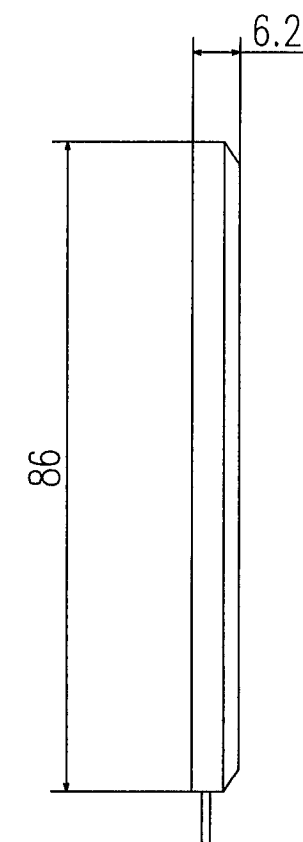

リモコン		1
リチウムコイン電池 (CR2025)		1
ストラップ		1

リモコン

適用機種	ワイヤレスラクリーナパネル		
形式	CRC-L		
発行者	名称	リモコンスイッチ REMOCON	
笠原	図番	訂符	業別
050513	PJZ000Z234	1	1