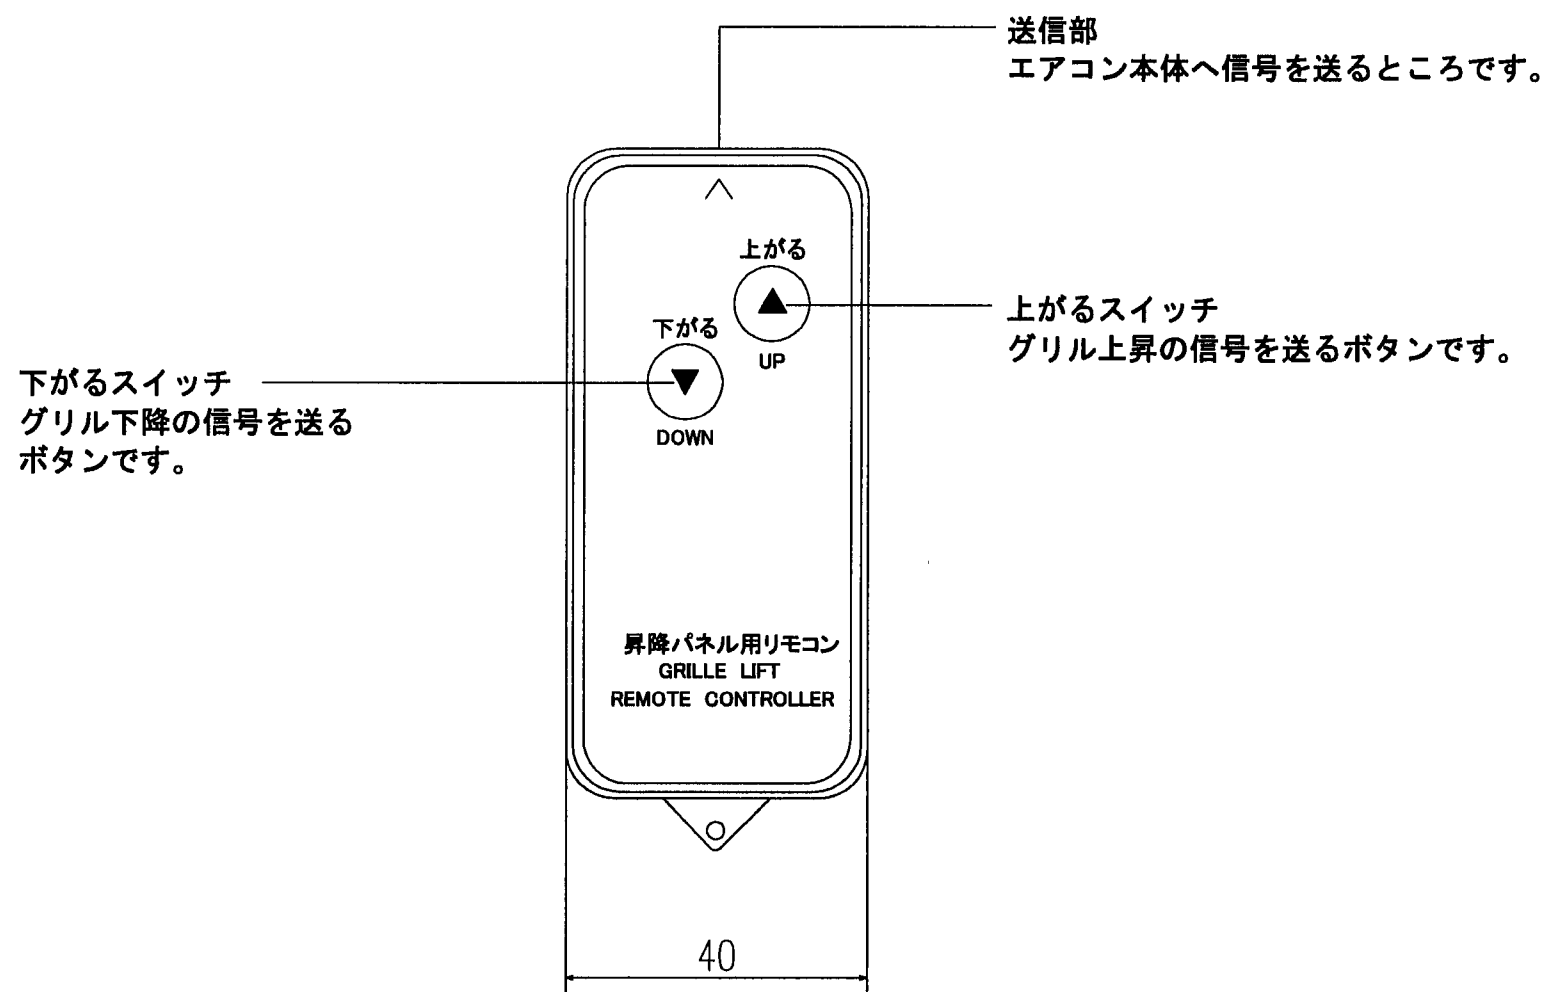

リモコン		1
リチウムコイン電池 (CR2025)		1
ストラップ		1

リモコン

適用機種	ワイヤレスラクリーナパネル		
形式	CRC-L		
発行者	名称	リモコンスイッチ REMOCON	
笠原	図番	訂符	業別
050513	PJZ000Z234	1	1