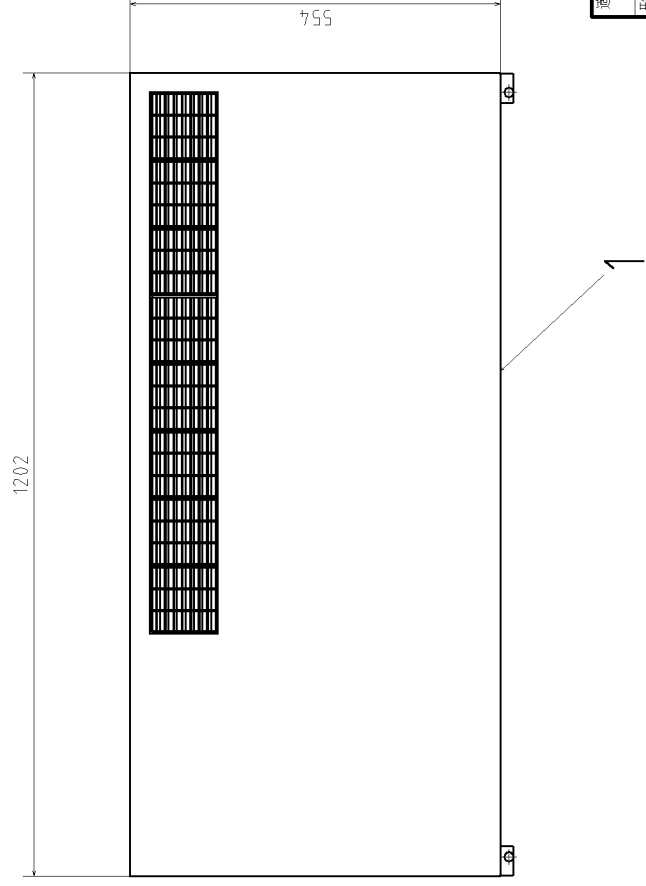

リモコン (別売品) を取付けた場合

4 スリীগザガラリは押し出しAXの場合を示します。

4	スリীগザガラリ	オプション部品
3	ウォールスリーブ	オプション部品
2	エアコン本体	
1	フロントパネル	オプション部品
記号	名称	備考

適用機種	WTP253, 363HKF WTP253, 363HF	
形式	WT	
発行者	佐々倉	
名称	外形図	
図番	RTC000Z518	
080204	訂	符
	1	1
	別	業
	1	1