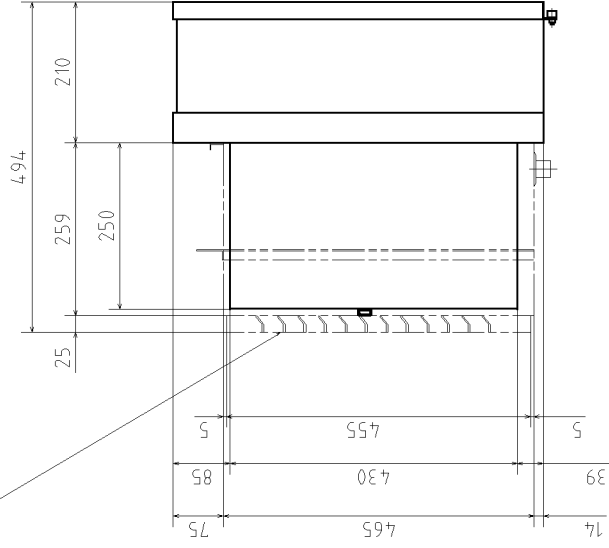

リモコン (別売品) を取付けた場合

4 スリীগザガラリは押し出しAXの場合を示します。

4	スリীগザガラリ	オプション部品
3	ウォールスリーブ	オプション部品
2	エアコン本体	
1	フロントパネル	オプション部品
記号	名称	備考

適用機種	WTP253, 363HKF WTP253, 363HF	
形式	WT	
発行者	佐々倉	
名称	外形図	
図番	RTC000Z518	
080204	訂	符
	1	1
	別	業
	1	1