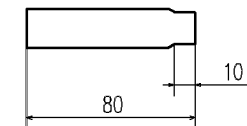

対応室内・室外ユニット組合せ

組合せ	分岐管セット	室外ユニット	室内ユニット容量
ツイン	DIS-WB1	P224	P112+P112
		P280	P140+P140

セット内容

液配管用分岐管	ガス配管用分岐管	異径継手	断熱材
 <p>1ケ</p>	 <p>1ケ</p>	 <p>1ケ</p>	 <p>液・ガス用 各1ケ</p>

外形図

液配管用分岐管

- ① 室外側接続口 ID12.7
- ② } 室内側接続口 ID9.52
- ③ }

ガス配管用分岐管

- ① 室外側接続口 ID25.4
- ② } 室内側接続口 ID15.88
- ③ }

異径継手

OD12.7

ID9.52

適用機種	
形式	DIS-WB1
発行者	名称 ツイン・Wツイン用 分岐管セット仕様書
長谷川	図番 PJA002Z845
031128	訂/符 業別 A 1/1