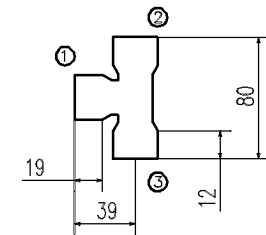

対応室内・室外ユニット組合せ

組合せ	分岐管セット	室外ユニット	室内ユニット容量
ツイン	DIS-WB1	P224	P112+P112
		P280	P140+P140

セット内容

液配管用分岐管	ガス配管用分岐管	異径継手	断熱材
 <p>1ケ</p>	 <p>1ケ</p>	 <p>1ケ</p>	 <p>液・ガス用 各1ケ</p>

外形図

液配管用分岐管

- ① 室外側接続口 ID12.7
- ② } 室内側接続口 ID9.52
- ③ }

ガス配管用分岐管

- ① 室外側接続口 ID25.4
- ② } 室内側接続口 ID15.88
- ③ }

異径継手

OD12.7

ID9.52

適用機種	
形式	DIS-WB1
発行者	名称 ツイン・Wツイン用 分岐管セット仕様書
長谷川	図番 PJA002Z845
031128	訂/符 業別 A 1/1