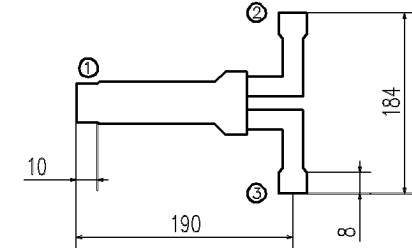

対応室内・室外ユニット組合せ

組合せ	分岐管セット	室外ユニット	室内ユニット容量
ツイン	DIS-WB1	P224	P112+P112
		P280	P140+P140

セット内容

液配管用分岐管	ガス配管用分岐管	異径継手	断熱材
 <p>1ケ</p>	 <p>1ケ</p>	 <p>1ケ</p>	 <p>液・ガス用 各1ケ</p>

外形図

液配管用分岐管

- ① 室外側接続口 ID12.7
- ② } 室内側接続口 ID9.52
- ③ }

ガス配管用分岐管

- ① 室外側接続口 ID25.4
- ② } 室内側接続口 ID15.88
- ③ }

異径継手

OD12.7

ID9.52

適用機種	
形式	DIS-WB1
発行者	名称 ツイン・Wツイン用 分岐管セット仕様書
長谷川	図番 PJA002Z845
031128	訂/符 業別 A 1/1