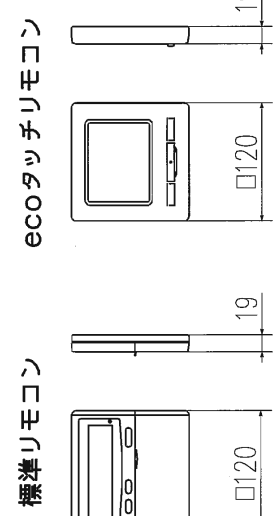

記号	機種	内容
	VP50,56 VXP63	P63
	VP63 VWP71,80	
A	冷媒ガス側配管	φ12.7 (フレア)
B	冷媒液側配管	φ15.88 (フレア)
C1	ドレン配管接続口	VP20 注(2)
C2	ドレン自然排水用	VP20
D	電源取入口	φ35
E	吊りボルト	M10
F1,2	OA取入口	φ150用ロックアウト
G	排気ダクト接続口	φ125用ロックアウト
H	加湿器用穴	φ14

リモコン (別売品)

注 (1) 装置銘板は制御箱蓋に付いています。  
 (2) VP20用接続ソケットを現地手配してください。

通用機種	FDRP633G, FDRVXP633GA, 713G, 803G
	FDRV503G, 563G, 633G
形式	FDR パネル R-PNBS-37WG
発行者	小林
名称	室内機外形図 (OUTLINE)
図番	111011 PJR002Z471
訂正	1/1