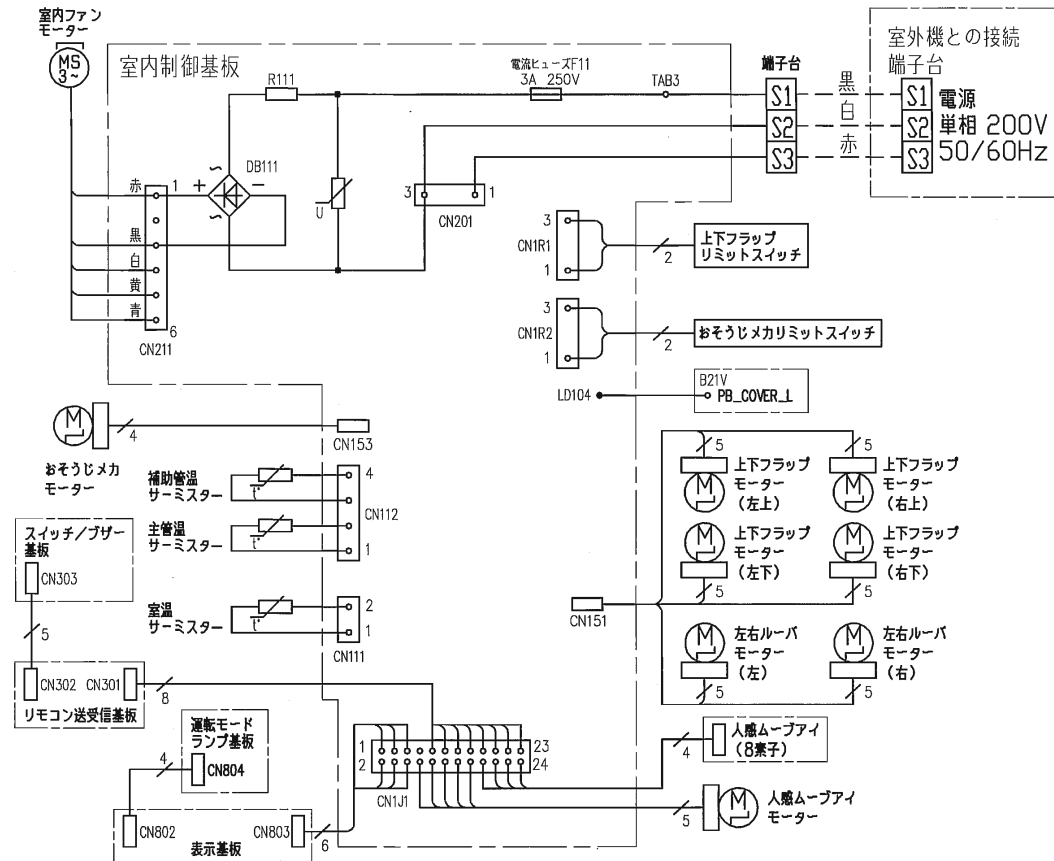

室内

注1. --- は現地配線を示します。

形式 SKM22SN2-W, SKM25SN2-W SKM28SN2-W, SKM40SN2-W		名称 配線図	
発行者 伊藤	図番 RR000Z139	訂符	業別 1/1
12.6.1			