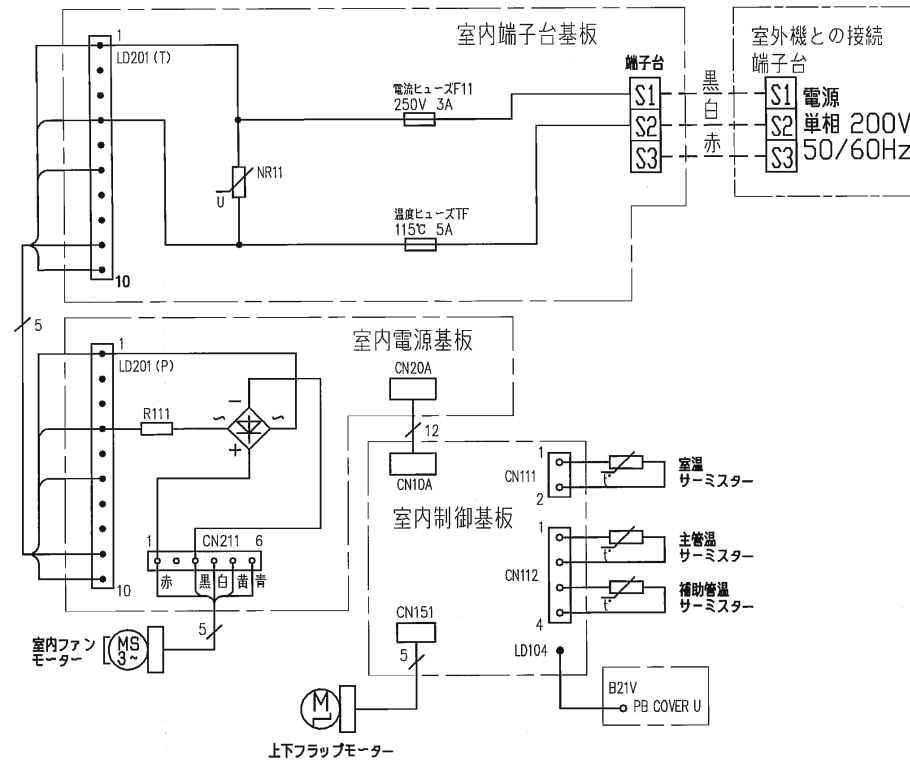

室内

注1. --- は現地配線を示します。

形式 SKM22N2-W, SKM25N2-W, SKM28N2-W SKM40N2-W, SKM56N2-W		◎	
発行者	名称	配線図	
伊藤	図番	RRB000Z145	訂符 業別
12.6.1			1/1