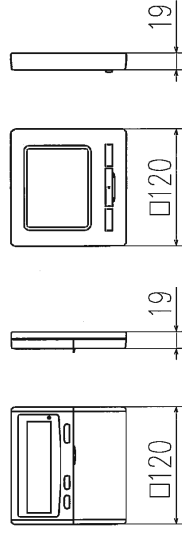

記号	内 容
A	冷媒ガス側配管 $\phi 12.7$ (フレア)
B	冷媒液側配管 $\phi 6.35$ (フレア)
C1	ドレン配管接続口 VP20 (I.D.20, O.D.26) 注(2)
C2	ドレン自然排水用 VP20 (I.D.20, O.D.26)
D	電源取入口 M10
E	吊りボルト
F	点検口 (635X1200)

据付スペース

リモコン (別売品)

標準リモコン

ecoタッチリモコン

注(1) 表置銘板は制御箱蓋に付いています。
 (2) VP20用接続ソケットを現地手配してください。

適用機種	GUP454M1
形式	GU
発行者	小林
名称	室内機外形図<OUTLINE>
国番	120810
訂 番	PJD001Z367
頁数	1/1