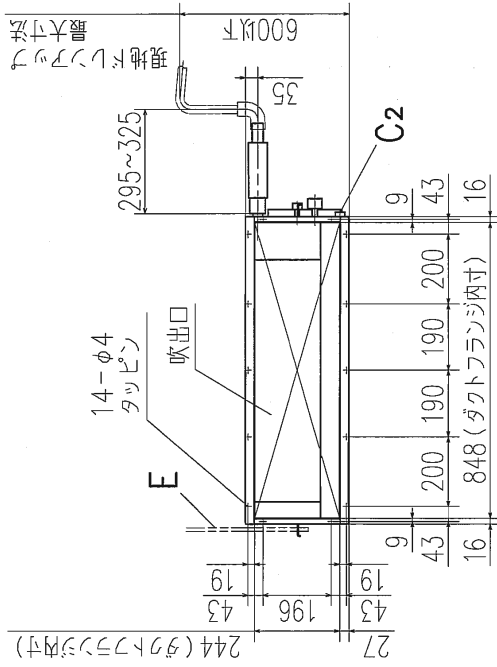

記号	内 容
A	冷媒ガス側配管 $\phi 12.7$ (フレア)
B	冷媒液側配管 $\phi 6.35$ (フレア)
C1	ドレン配管接続口 VP20 (I.D.20, O.D.26) 注(2)
C2	ドレン自然排水用 VP20 (I.D.20, O.D.26)
D	電源取入口 M10
E	吊りボルト
F	点検口 (635X1200)

据付スペース

リモコン (別売品)

標準リモコン

ecoタッチリモコン

注(1) 表置銘板は制御箱蓋に付いています。
 (2) VP20用接続ソケットを現地手配してください。

適用機種	GUP454M1
形式	GU
発行者	小林
名称	室内機外形図<OUTLINE>
国番	120810
訂 番	PJD001Z367
頁数	1/1