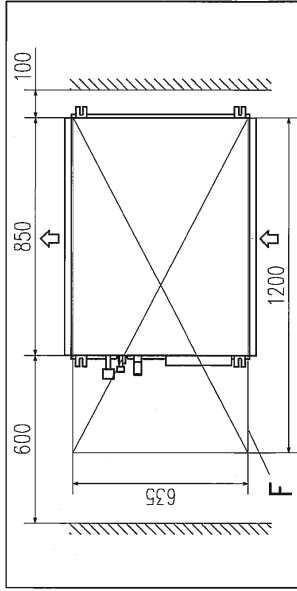

記号	内 容
A	冷媒ガス側配管 $\phi 12.7$ (フレア)
B	冷媒液側配管 $\phi 6.35$ (フレア)
C1	ドレン配管接続口 VP20 (I.D.20, O.D.26) 注(2)
C2	ドレン自然排水用 VP20 (I.D.20, O.D.26)
D	電源取入口 M10
E	吊りボルト
F	点検口 (635X1200)

据付スペース

リモコン (別売品)

標準リモコン

ecoタッチリモコン

注(1) 表置銘板は制御箱蓋に付いています。
 (2) VP20用接続ソケットを現地手配してください。

適用機種	GUP454M1
形式	GU
発行者	小林
名称	室内機外形図<OUTLINE>
国番	120810
訂 番	PJD001Z367
頁数	1/1