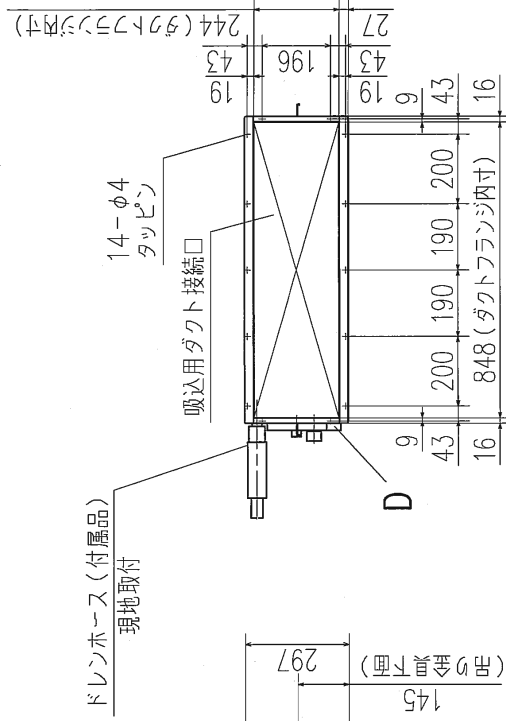

記号	内 容
A	冷媒ガス側配管 $\phi 12.7$ (フレア)
B	冷媒液側配管 $\phi 6.35$ (フレア)
C1	ドレン配管接続口 VP20 (I.D.20, O.D.26) 注(2)
C2	ドレン自然排水用 VP20 (I.D.20, O.D.26)
D	電源取入口 M10
E	吊りボルト
F	点検口 (635X1200)

据付スペース

リモコン (別売品)

標準リモコン

ecoタッチリモコン

注(1) 表置銘板は制御箱蓋に付いています。
 (2) VP20用接続ソケットを現地手配してください。

適用機種	GUP454M1
形式	GU
発行者	小林
名称	室内機外形図<OUTLINE>
国番	120810
訂 番	PJD001Z367
頁数	1/1