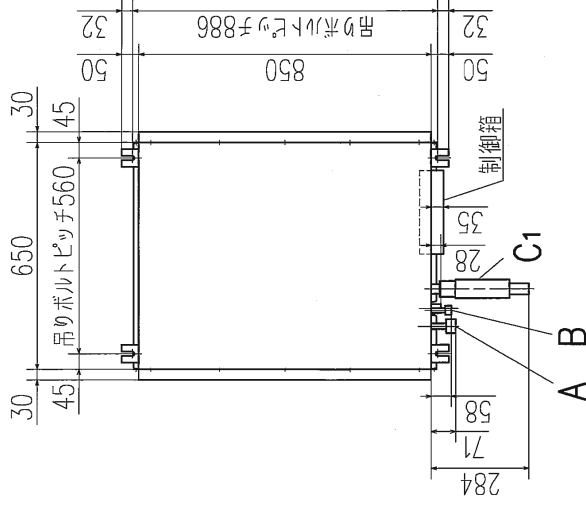

記号	内 容
A	冷媒ガス側配管 $\phi 12.7$ (フレア)
B	冷媒液側配管 $\phi 6.35$ (フレア)
C1	ドレン配管接続口 VP20 (I.D.20, O.D.26) 注(2)
C2	ドレン自然排水用 VP20 (I.D.20, O.D.26)
D	電源取入口 M10
E	吊りボルト
F	点検口 (635X1200)

据付スペース

リモコン (別売品)

標準リモコン

ecoタッチリモコン

注(1) 表置銘板は制御箱蓋に付いています。
 (2) VP20用接続ソケットを現地手配してください。

適用機種	GUP454M1
形式	GU
発行者	小林
名称	室内機外形図<OUTLINE>
国番	120810
訂 番	PJD001Z367
頁数	1/1