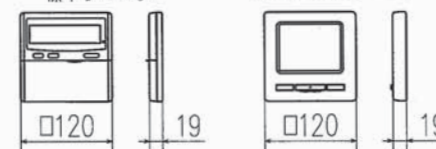

記号	内 容	
A	冷媒ガス側配管	φ12.7 (フレア)
B	冷媒液側配管	φ6.35 (フレア)
C	ドレン自然排水用	R1
D	電源取入口	
E	全熱交換器用配線取入口	
F	通信線取入口	
G	吊りボルト	M10

リモコン (別売品)

標準リモコン

ecoタッチリモコン

据付スペース

適用機種	SAF-DXP5003AG	
形式	SAF	
発行者	名称 室内機外形図 (OUTLINE)	
大林	図番	訂符 業別
130725	PCH000Z404	1/1