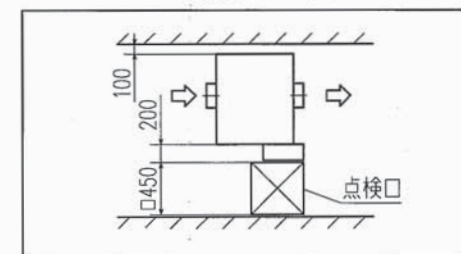

記号	内 容	
A	冷媒ガス側配管	φ12.7 (フレア)
B	冷媒液側配管	φ6.35 (フレア)
C	ドレン自然排水用	R1
D	電源取入口	
E	全熱交換器用配線取入口	
F	通信線取入口	
G	吊りボルト	M10

リモコン (別売品)

標準リモコン

ecoタッチリモコン

据付スペース

適用機種	SAF-DXP5003AG	
形式	SAF	
発行者	名称 室内機外形図 (OUTLINE)	
大林	図番	訂符 業別
130725	PCH000Z404	1/1