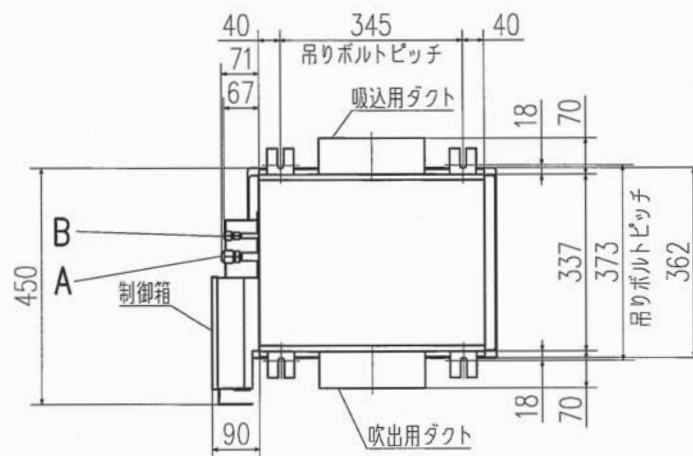

記号	内 容	
A	冷媒ガス側配管	φ12.7 (フレア)
B	冷媒液側配管	φ6.35 (フレア)
C	ドレン自然排水用	R1
D	電源取入口	
E	全熱交換器用配線取入口	
F	通信線取入口	
G	吊りボルト	M10

リモコン (別売品)

標準リモコン

ecoタッチリモコン

据付スペース

適用機種	SAF-DXP5003AG	
形式	SAF	
発行者	名称 室内機外形図 (OUTLINE)	
大林	図番	訂符 業別
130725	PCH000Z404	1/1