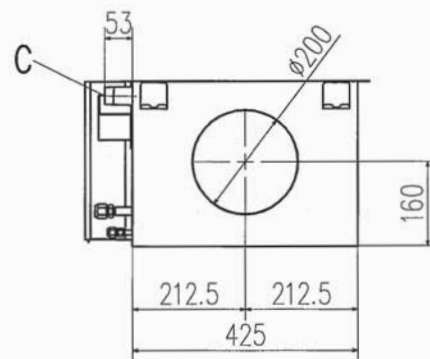

記号	内 容	
A	冷媒ガス側配管	φ12.7 (フレア)
B	冷媒液側配管	φ6.35 (フレア)
C	ドレン自然排水用	R1
D	電源取入口	
E	全熱交換器用配線取入口	
F	通信線取入口	
G	吊りボルト	M10

リモコン (別売品)

標準リモコン

ecoタッチリモコン

据付スペース

適用機種	SAF-DXP5003AG	
形式	SAF	
発行者	名称 室内機外形図 (OUTLINE)	
大林	図番	訂符 業別
130725	PCH000Z404	1/1