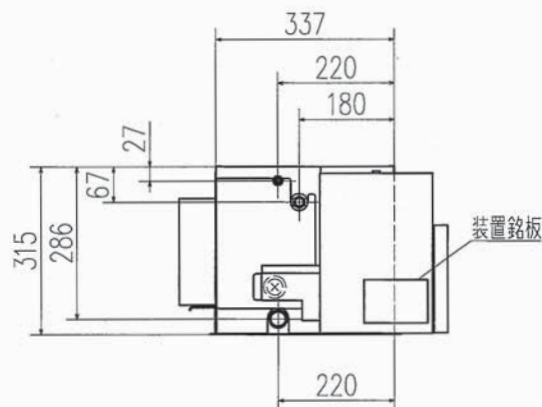

記号	内 容	
A	冷媒ガス側配管	φ12.7 (フレア)
B	冷媒液側配管	φ6.35 (フレア)
C	ドレン自然排水用	R1
D	電源取入口	
E	全熱交換器用配線取入口	
F	通信線取入口	
G	吊りボルト	M10

リモコン (別売品)

標準リモコン

ecoタッチリモコン

据付スペース

適用機種	SAF-DXP5003AG	
形式	SAF	
発行者	名称 室内機外形図 (OUTLINE)	
大林	図番	訂符 業別
130725	PCH000Z404	1/1