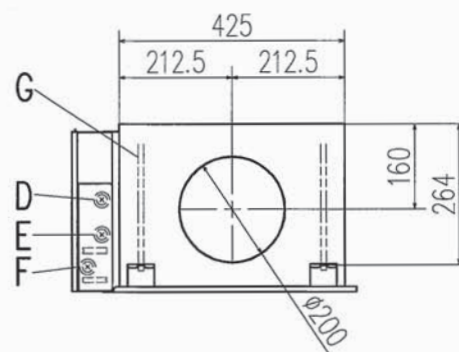

記号	内 容	
A	冷媒ガス側配管	φ12.7 (フレア)
B	冷媒液側配管	φ6.35 (フレア)
C	ドレン自然排水用	R1
D	電源取入口	
E	全熱交換器用配線取入口	
F	通信線取入口	
G	吊りボルト	M10

リモコン (別売品)

標準リモコン

ecoタッチリモコン

据付スペース

適用機種	SAF-DXP5003AG	
形式	SAF	
発行者	名称 室内機外形図 (OUTLINE)	
大林	図番	訂符 業別
130725	PCH000Z404	1/1