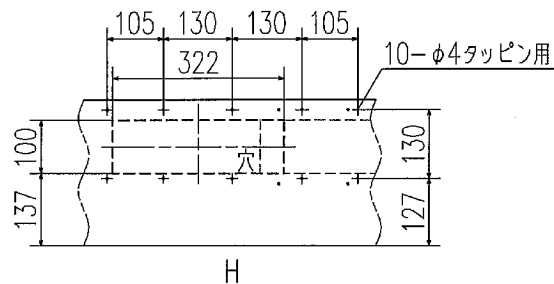

リモコン (別売品)

標準リモコン

ecoタッチリモコン

記号	内 容	
A	冷媒ガス側接続口	φ15.88 (フレア)
B	冷媒液側接続口	φ9.52 (フレア)
C	ドレン配管接続口	VP25 (I.D.25, O.D.32)
D	電源取入口	
E	吊りボルト	M10
F	OA取入口	
G	吹出分岐タクト接続口	
H	加湿器接続口	
I	加湿器余剰水接続口	

注(1) 装置銘板は制御箱の蓋に付いています。

隣接設置の場合は、ユニット間を5000以上離してください。

適用機種	FDTWXP1124AG, 1404AG, 1604AG		
形式	FDTW	パネル	TW-PSL-46W
発行者	坪野		
名称	室内機外形図 (OUTLINE)		
図番	PJB001Z752		訂 符 業 別
130725			1/1