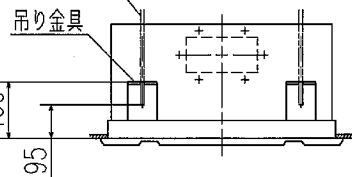

リモコン (別売品)

標準リモコン

ecoタッチリモコン

記号	内 容	
A	冷媒ガス側接続口	φ15.88 (フレア)
B	冷媒液側接続口	φ9.52 (フレア)
C	ドレン配管接続口	VP25 (I.D.25, O.D.32)
D	電源取入口	
E	吊りボルト	M10
F	OA取入口	
G	吹出分岐タクト接続口	
H	加湿器接続口	
I	加湿器余剰水接続口	

注(1) 装置銘板は制御箱の蓋に付いています。

隣接設置の場合は、ユニット間を5000以上離してください。

適用機種	FDTWXP1124AG, 1404AG, 1604AG		
形式	FDTW	パネル	TW-PSL-46W
発行者	坪野		
名称	室内機外形図 (OUTLINE)		
図番	PJB001Z752		訂 符 業 別
130725			1/1