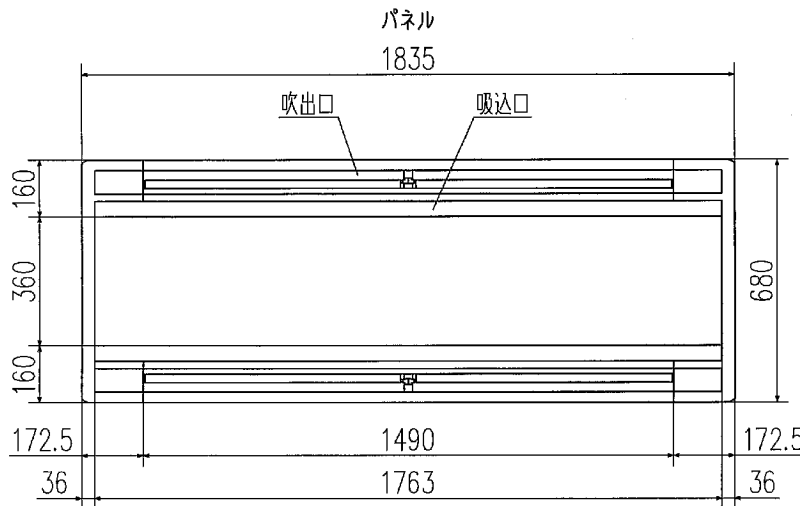

リモコン (別売品)

標準リモコン

ecoタッチリモコン

記号	内 容	
A	冷媒ガス側接続口	φ15.88 (フレア)
B	冷媒液側接続口	φ9.52 (フレア)
C	ドレン配管接続口	VP25 (I.D.25, O.D.32)
D	電源取入口	
E	吊りボルト	M10
F	OA取入口	
G	吹出分岐タクト接続口	
H	加湿器接続口	
I	加湿器余剰水接続口	

注(1) 装置銘板は制御箱の蓋に付いています。

隣接設置の場合は、ユニット間を5000以上離してください。

適用機種	FDTWXP1124AG, 1404AG, 1604AG		
形式	FDTW	パネル	TW-PSL-46W
発行者	坪野		
名称	室内機外形図 (OUTLINE)		
図番	PJB001Z752		訂 符 業 別
130725			1/1