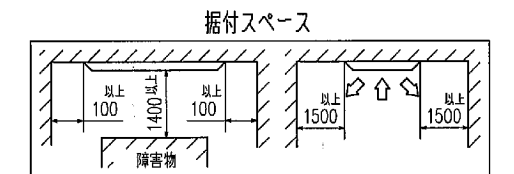

リモコン (別売品)

標準リモコン

ecoタッチリモコン

記号	内 容	
A	冷媒ガス側接続口	φ15.88 (フレア)
B	冷媒液側接続口	φ9.52 (フレア)
C	ドレン配管接続口	VP25 (I.D.25, O.D.32)
D	電源取入口	
E	吊りボルト	M10
F	OA取入口	
G	吹出分岐タクト接続口	
H	加湿器接続口	
I	加湿器余剰水接続口	

注(1) 装置銘板は制御箱の蓋に付いています。

隣接設置の場合は、ユニット間を5000以上離してください。

適用機種	FDTWXP1124AG, 1404AG, 1604AG		
形式	FDTW	パネル	TW-PSL-46W
発行者	坪野		
名称	室内機外形図 (OUTLINE)		
図番	PJB001Z752		訂 符 業 別
130725			1/1