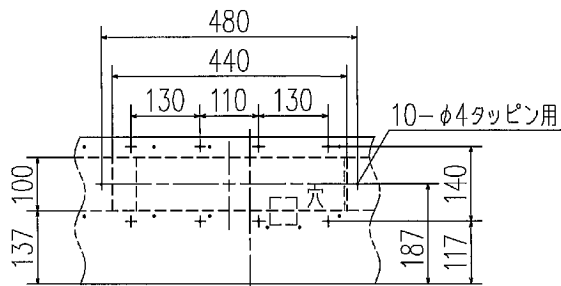

リモコン (別売品)

標準リモコン

ecoタッチリモコン

記号	内 容	
A	冷媒ガス側接続口	φ15.88 (フレア)
B	冷媒液側接続口	φ9.52 (フレア)
C	ドレン配管接続口	VP25 (I.D.25, O.D.32)
D	電源取入口	
E	吊りボルト	M10
F	OA取入口	
G	吹出分岐タクト接続口	
H	加湿器接続口	
I	加湿器余剰水接続口	

注(1) 装置銘板は制御箱の蓋に付いています。

隣接設置の場合は、ユニット間を5000以上離してください。

適用機種	FDTWXP1124AG, 1404AG, 1604AG		
形式	FDTW	パネル	TW-PSL-46W
発行者	坪野		
名称	室内機外形図 (OUTLINE)		
図番	PJB001Z752		訂 符 業 別
130725			1/1