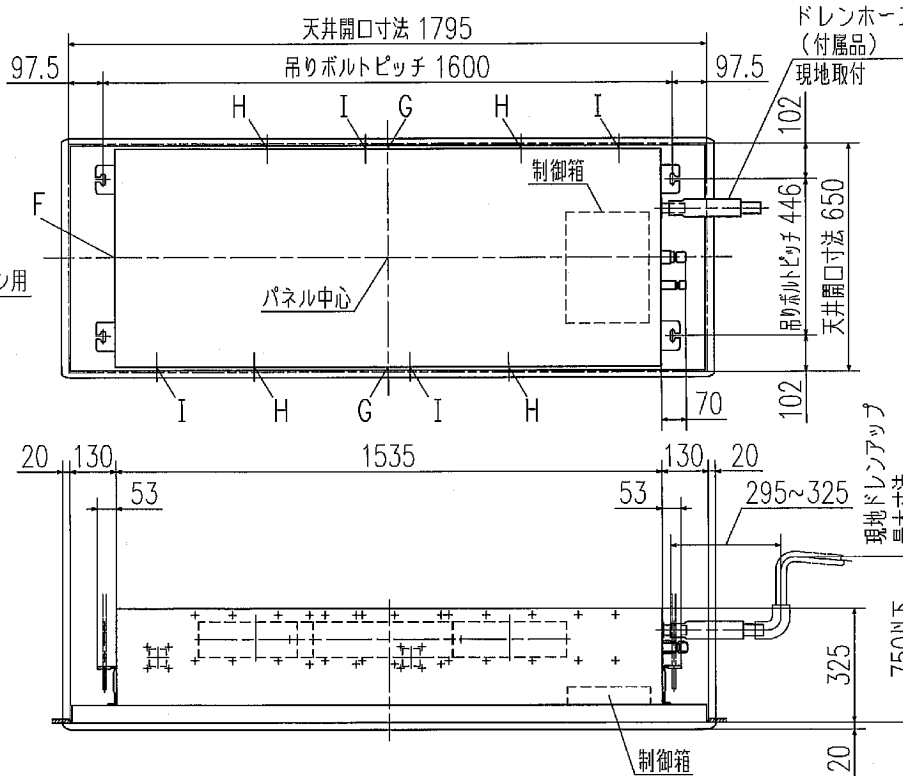

リモコン (別売品)

標準リモコン

ecoタッチリモコン

記号	内 容	
A	冷媒ガス側接続口	φ15.88 (フレア)
B	冷媒液側接続口	φ9.52 (フレア)
C	ドレン配管接続口	VP25 (I.D.25, O.D.32)
D	電源取入口	
E	吊りボルト	M10
F	OA取入口	
G	吹出分岐タクト接続口	
H	加湿器接続口	
I	加湿器余剰水接続口	

注(1) 装置銘板は制御箱の蓋に付いています。

隣接設置の場合は、ユニット間を5000以上離してください。

適用機種	FDTWXP1124AG, 1404AG, 1604AG		
形式	FDTW	パネル	TW-PSL-46W
発行者	坪野		
名称	室内機外形図 (OUTLINE)		
図番	PJB001Z752		訂 符 業 別
130725			1/1