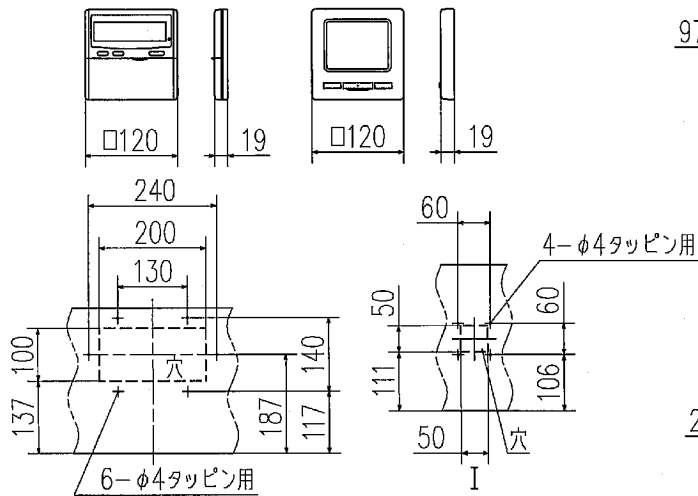

リモコン (別売品)

標準リモコン

ecoタッチリモコン

記号	内 容	
A	冷媒ガス側接続口	φ15.88 (フレア)
B	冷媒液側接続口	φ9.52 (フレア)
C	ドレン配管接続口	VP25 (I.D.25, O.D.32)
D	電源取入口	
E	吊りボルト	M10
F	OA取入口	
G	吹出分岐タクト接続口	
H	加湿器接続口	
I	加湿器余剰水接続口	

注(1) 装置銘板は制御箱の蓋に付いています。

隣接設置の場合は、ユニット間を5000以上離してください。

適用機種	FDTWXP1124AG, 1404AG, 1604AG		
形式	FDTW	パネル	TW-PSL-46W
発行者	坪野		
名称	室内機外形図 (OUTLINE)		
図番	PJB001Z752		訂 符 業 別
130725			1/1