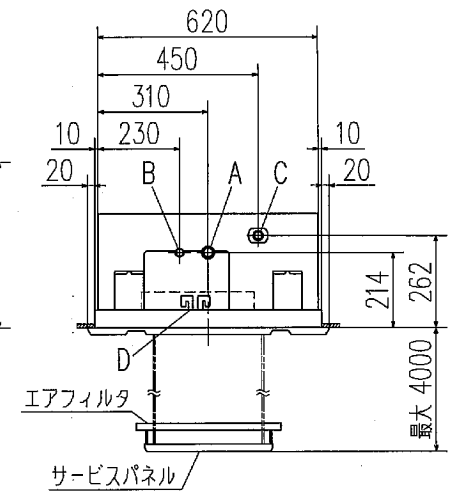

リモコン (別売品)

標準リモコン

ecoタッチリモコン

記号	内 容	
A	冷媒ガス側接続口	φ15.88 (フレア)
B	冷媒液側接続口	φ9.52 (フレア)
C	ドレン配管接続口	VP25 (I.D.25, O.D.32)
D	電源取入口	
E	吊りボルト	M10
F	OA取入口	
G	吹出分岐タクト接続口	
H	加湿器接続口	
I	加湿器余剰水接続口	

注(1) 装置銘板は制御箱の蓋に付いています。

隣接設置の場合は、ユニット間を5000以上離してください。

適用機種	FDTWXP1124AG, 1404AG, 1604AG		
形式	FDTW	パネル	TW-PSL-46W
発行者	坪野		
名称	室内機外形図 (OUTLINE)		
図番	PJB001Z752		訂 符 業 別
130725			1/1