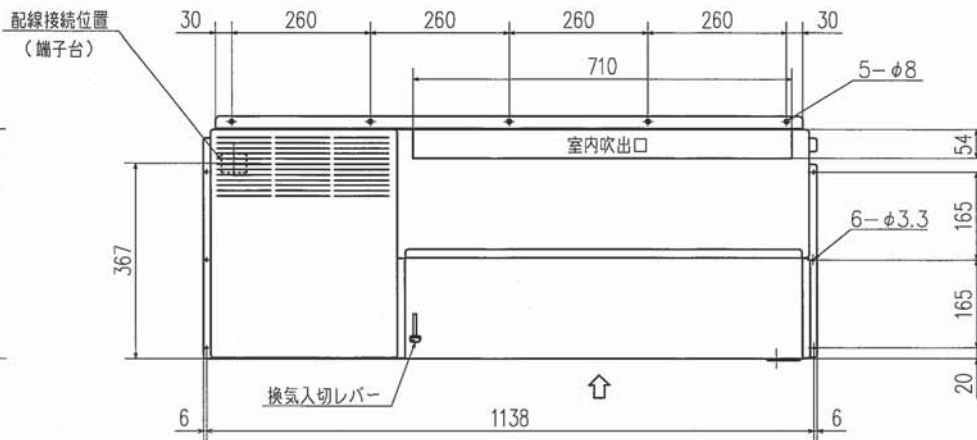

A

リモコン (別売品)

A →

[前吹仕様]

適用機種	WTP254, 364HKUF WTP254, 364HUF	
形式	WT	Ⓜ
発行者	名称 外形図 (本体)	
大林	図番	訂 符 業 別
131127	RTC000Z572	1/1