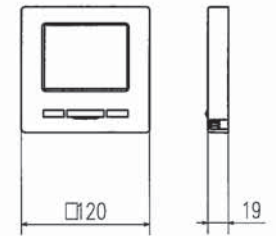

A

リモコン (別売品)

A →

[前吹仕様]

適用機種	WTP254, 364HKUF WTP254, 364HUF	
形式	WT	Ⓜ
発行者	名称 外形図 (本体)	
大林	図番	訂 符 業 別
131127	RTC000Z572	1/1