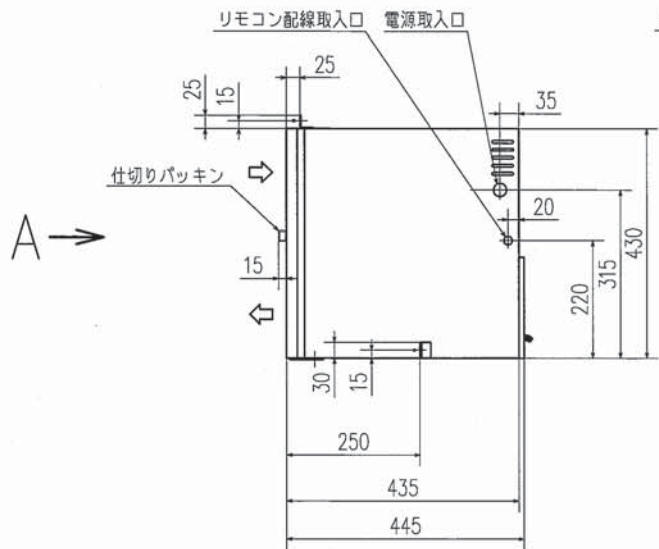

A

リモコン (別売品)

A →

[前吹仕様]

適用機種	WTP254, 364HKUF WTP254, 364HUF	
形式	WT	Ⓜ
発行者	名称 外形図 (本体)	
大林	図番	訂 符 業 別
131127	RTC000Z572	1/1