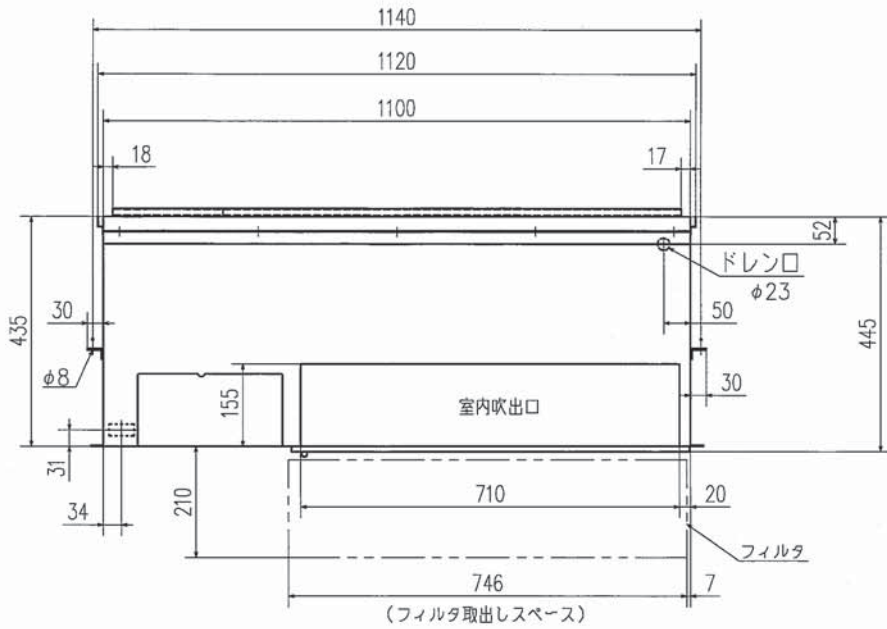

A

リモコン (別売品)

A →

[前吹仕様]

適用機種	WTP254, 364HKUF WTP254, 364HUF	
形式	WT	Ⓜ
発行者	名称 外形図 (本体)	
大林	図番	訂 符 業 別
131127	RTC000Z572	1/1