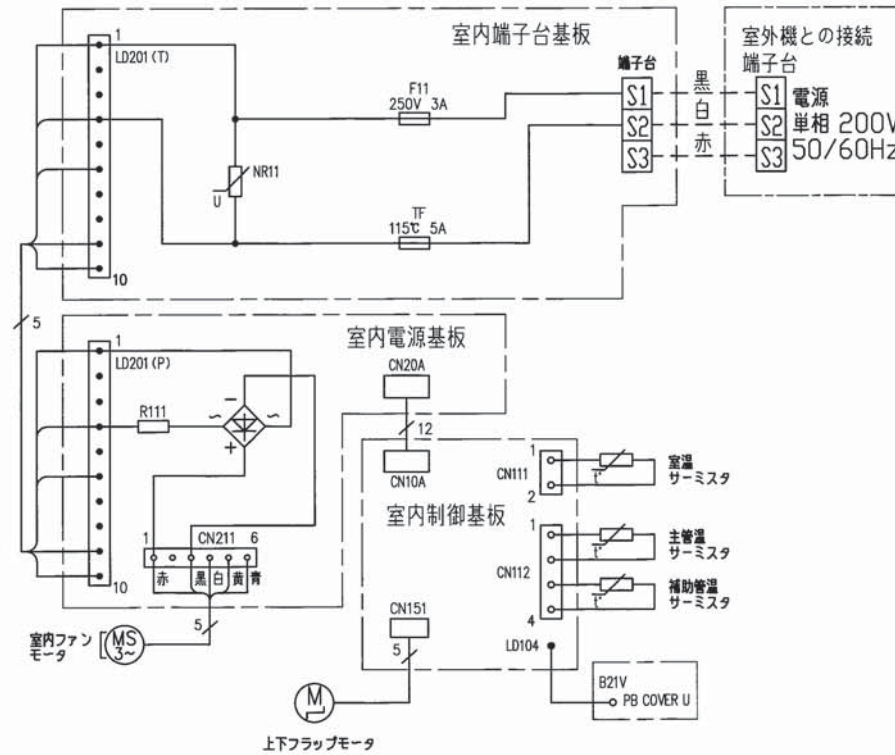

室内

注1. --- は現地配線を示します。

| | | | |
|--|-----------|--------|--------|
| 形式 SKM22X2-W, SKM25X2-W, SKM28X2-W SKM40X2-W, SKM56X2-W | | 名称 配線図 | |
| 発行者 佐藤 | 図番 190118 | 訂符 | 葉別 1/1 |
| RRB000Z228 | | | |