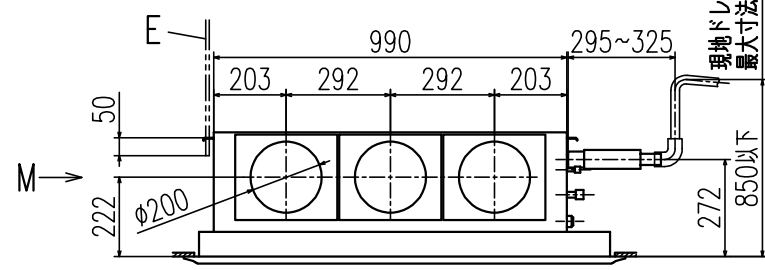

記号	内 容	
A	冷媒ガス側配管	φ15.88 (フレア)
B	冷媒液側配管	φ9.52 (フレア)
C1	ドレン配管接続口	VP25 (I.D.25,O.D.32)
C2	ドレン自然排水用	VP20
D	電源取入口	
E	吊りボルト	M10
F1	OA取入口	φ150用ロックアウト
F2		φ125用ロックアウト
G	排気ダクト接続口	φ125用ロックアウト

リモコン (別売品)  
ecoタッチリモコン

据付スペース

注  
(1) 装置銘板は制御箱の蓋に  
付いています。

適用機種	FDRKP565S		
形式	FDR	パネル	R-PNS-3AW
発行者	山田 名称 室内機外形図 (OUTLINE)		
190310	図番	PJG000Z627	訂 符 業 別 1/1