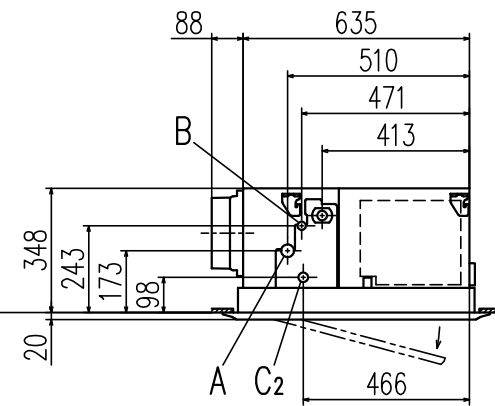

記号	内 容	
A	冷媒ガス側配管	φ15.88 (フレア)
B	冷媒液側配管	φ9.52 (フレア)
C1	ドレン配管接続口	VP25 (I.D.25,O.D.32)
C2	ドレン自然排水用	VP20
D	電源取入口	
E	吊りボルト	M10
F1	OA取入口	φ150用ロックアウト
F2		φ125用ロックアウト
G	排気ダクト接続口	φ125用ロックアウト

リモコン (別売品)  
ecoタッチリモコン

据付スペース

注  
(1) 装置銘板は制御箱の蓋に  
付いています。

適用機種	FDRKP565S		
形式	FDR	パネル	R-PNS-3AW
発行者	山田 名称 室内機外形図 (OUTLINE)		
190310	図番	PJG000Z627	訂 符 業 別 1/1