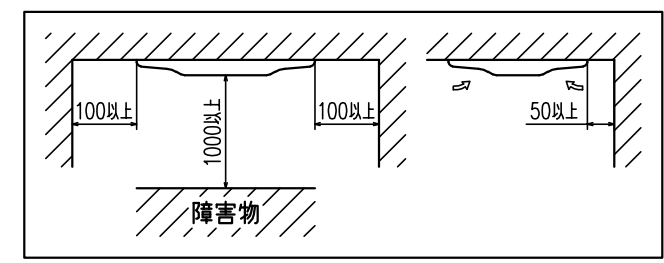

記号	内 容	
A	冷媒ガス側配管	φ15.88 (フレア)
B	冷媒液側配管	φ9.52 (フレア)
C1	ドレン配管接続口	VP25 (I.D.25,O.D.32)
C2	ドレン自然排水用	VP20
D	電源取入口	
E	吊りボルト	M10
F1	OA取入口	φ150用ロックアウト
F2		φ125用ロックアウト
G	排気ダクト接続口	φ125用ロックアウト

リモコン (別売品)  
ecoタッチリモコン

据付スペース

注  
(1) 装置銘板は制御箱の蓋に  
付いています。

適用機種	FDRKP565S		
形式	FDR	パネル	R-PNS-3AW
発行者	山田 名称 室内機外形図 (OUTLINE)		
190310	図番	PJG000Z627	訂 符 業 別 1/1