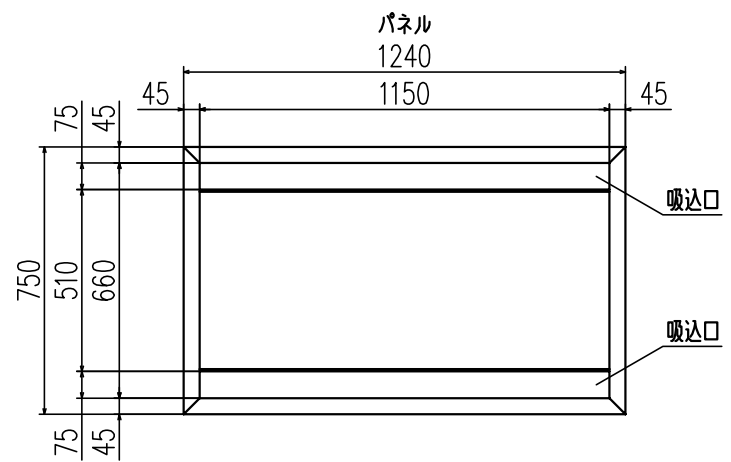

記号	内 容	
A	冷媒ガス側配管	φ15.88 (フレア)
B	冷媒液側配管	φ9.52 (フレア)
C1	ドレン配管接続口	VP25 (I.D.25,O.D.32)
C2	ドレン自然排水用	VP20
D	電源取入口	
E	吊りボルト	M10
F1	OA取入口	φ150用ロックアウト
F2		φ125用ロックアウト
G	排気ダクト接続口	φ125用ロックアウト

リモコン (別売品)  
ecoタッチリモコン

据付スペース

注  
(1) 装置銘板は制御箱の蓋に  
付いています。

適用機種	FDRKP565S		
形式	FDR	パネル	R-PNS-3AW
発行者	山田 名称 室内機外形図 (OUTLINE)		
190310	図番	PJG000Z627	訂 符 業 別 1/1