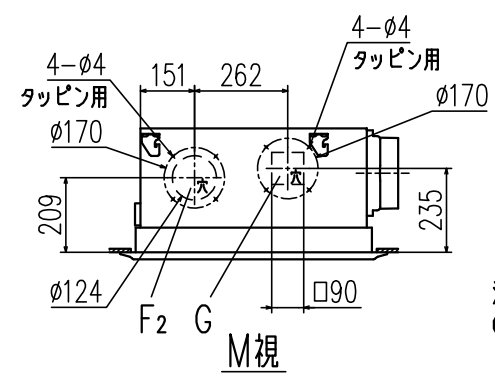

記号	内 容	
A	冷媒ガス側配管	φ15.88 (フレア)
B	冷媒液側配管	φ9.52 (フレア)
C1	ドレン配管接続口	VP25 (I.D.25,O.D.32)
C2	ドレン自然排水用	VP20
D	電源取入口	
E	吊りボルト	M10
F1	OA取入口	φ150用ロックアウト
F2		φ125用ロックアウト
G	排気ダクト接続口	φ125用ロックアウト

リモコン (別売品)  
ecoタッチリモコン

据付スペース

注  
(1) 装置銘板は制御箱の蓋に  
付いています。

適用機種	FDRKP565S		
形式	FDR	パネル	R-PNS-3AW
発行者	山田 名称 室内機外形図 (OUTLINE)		
190310	図番	PJG000Z627	訂 符 業 別 1/1