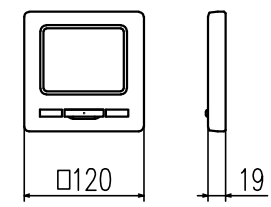

記号	内 容	
A	冷媒ガス側配管	φ15.88 (フレア)
B	冷媒液側配管	φ9.52 (フレア)
C1	ドレン配管接続口	VP25 (I.D.25,O.D.32)
C2	ドレン自然排水用	VP20
D	電源取入口	
E	吊りボルト	M10
F1	OA取入口	φ150用ロックアウト
F2		φ125用ロックアウト
G	排気ダクト接続口	φ125用ロックアウト

リモコン (別売品)  
ecoタッチリモコン

据付スペース

注  
(1) 装置銘板は制御箱の蓋に  
付いています。

適用機種	FDRKP565S		
形式	FDR	パネル	R-PNS-3AW
発行者	山田 名称 室内機外形図 (OUTLINE)		
190310	図番	PJG000Z627	訂 符 業 別 1/1