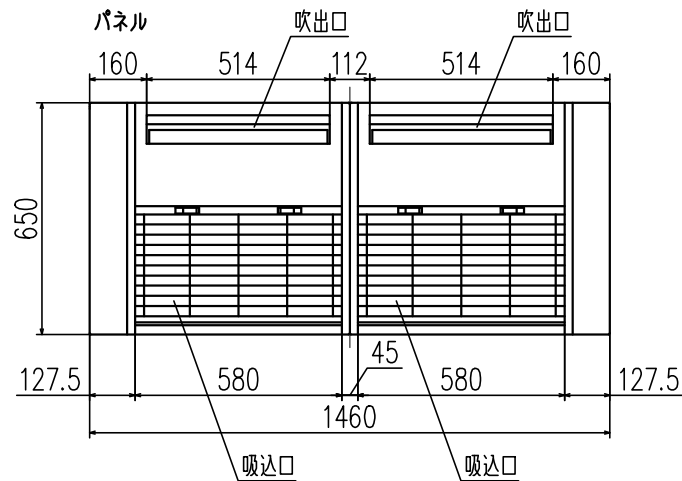

記号	内 容		
	機 種	P50,63	P80
A	冷媒ガス側配管	φ12.7 (フレア)	φ15.88 (フレア)
B	冷媒液側配管	φ6.35 (フレア)	φ9.52 (フレア)
C	ドレン配管	VP25 (I.D.25, O.D.32)	
D	電源取入口		
F	吊りボルト	M10	
G	OA取入口		
H	ドレン配管 (自然排水)	VP25	

リモコン (別売品)

据付スペース

隣接設置の場合は、ユニット間を4000以上離してください。

注(1) 装置銘板は吸込グリル内に付いてます。

適用機種		FDTSZP505SA, 635SA, 805SA, 506S, 636S, 806S	
形式	FDTS	パネル	TS-PSA-3AW
発行者	名称 室内機外形図 (OUTLINE)		
松本	図番	PJC001Z442	訂 符 業 別
241126			B 1/1