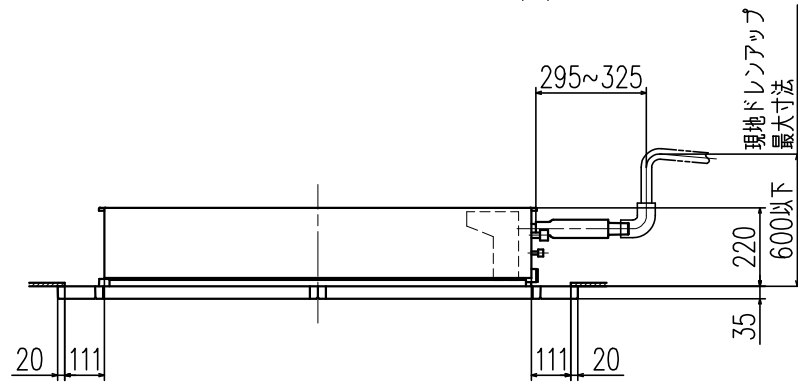

記号	内 容		
	機 種	P50,63	P80
A	冷媒ガス側配管	φ12.7 (フレア)	φ15.88 (フレア)
B	冷媒液側配管	φ6.35 (フレア)	φ9.52 (フレア)
C	ドレン配管	VP25 (I.D.25, O.D.32)	
D	電源取入口		
F	吊りボルト	M10	
G	OA取入口		
H	ドレン配管 (自然排水)	VP25	

リモコン (別売品)

据付スペース

隣接設置の場合は、ユニット間を4000以上離してください。

注(1) 装置銘板は吸込グリル内に付いてます。

適用機種		FDTSZP505SA, 635SA, 805SA, 506S, 636S, 806S	
形式	FDTS	パネル	TS-PSA-3AW
発行者	名称 室内機外形図 (OUTLINE)		
松本	図番	PJC001Z442	訂 符 業 別
241126			B 1/1