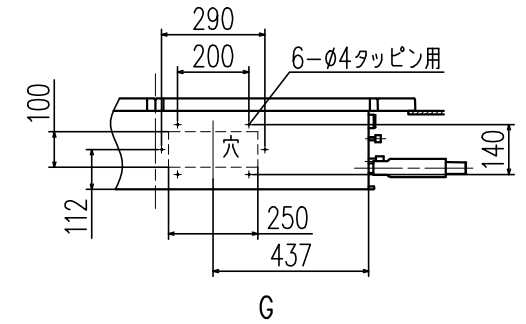

記号	内 容		
	機 種	P50,63	P80
A	冷媒ガス側配管	φ12.7 (フレア)	φ15.88 (フレア)
B	冷媒液側配管	φ6.35 (フレア)	φ9.52 (フレア)
C	ドレン配管	VP25 (I.D.25, O.D.32)	
D	電源取入口		
F	吊りボルト	M10	
G	OA取入口		
H	ドレン配管 (自然排水)	VP25	

リモコン (別売品)

据付スペース

隣接設置の場合は、ユニット間を4000以上離してください。

注(1) 装置銘板は吸込グリル内に付いてます。

適用機種		FDTSZP505SA, 635SA, 805SA, 506S, 636S, 806S	
形式	FDTS	パネル	TS-PSA-3AW
発行者	名称 室内機外形図 (OUTLINE)		
松本	図番	PJC001Z442	訂 符 業 別
241126			B 1/1