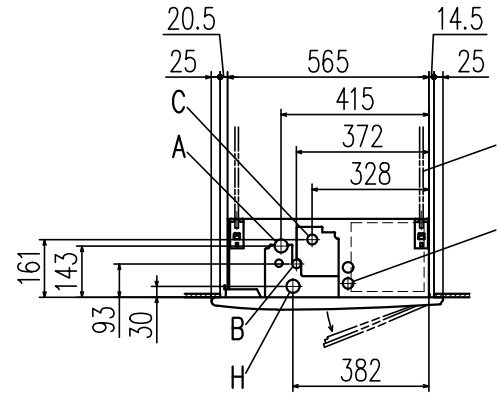

記号	内 容		
	機 種	P50,63	P80
A	冷媒ガス側配管	φ12.7 (フレア)	φ15.88 (フレア)
B	冷媒液側配管	φ6.35 (フレア)	φ9.52 (フレア)
C	ドレン配管	VP25 (I.D.25, O.D.32)	
D	電源取入口		
F	吊りボルト	M10	
G	OA取入口		
H	ドレン配管 (自然排水)	VP25	

リモコン (別売品)

据付スペース

隣接設置の場合は、ユニット間を4000以上離してください。

注(1) 装置銘板は吸込グリル内に付いてます。

適用機種		FDTSZP505SA, 635SA, 805SA, 506S, 636S, 806S	
形式	FDTS	パネル	TS-PSA-3AW
発行者	名称 室内機外形図 (OUTLINE)		
松本	図番	PJC001Z442	訂 符 業 別
241126			B 1/1