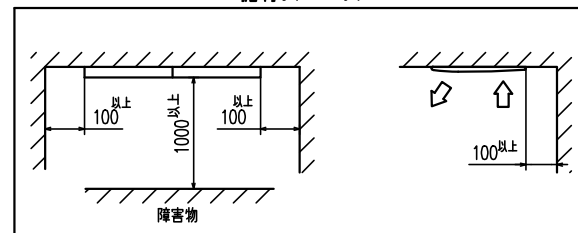

記号	内 容		
	機 種	P50,63	P80
A	冷媒ガス側配管	φ12.7 (フレア)	φ15.88 (フレア)
B	冷媒液側配管	φ6.35 (フレア)	φ9.52 (フレア)
C	ドレン配管	VP25 (I.D.25, O.D.32)	
D	電源取入口		
F	吊りボルト	M10	
G	OA取入口		
H	ドレン配管 (自然排水)	VP25	

リモコン (別売品)

据付スペース

隣接設置の場合は、ユニット間を4000以上離してください。

注(1) 装置銘板は吸込グリル内に付いてます。

適用機種		FDTSZP505SA, 635SA, 805SA, 506S, 636S, 806S	
形式	FDTS	パネル	TS-PSA-3AW
発行者	名称 室内機外形図 (OUTLINE)		
松本	図番	PJC001Z442	訂 符 業 別
241126			B 1/1