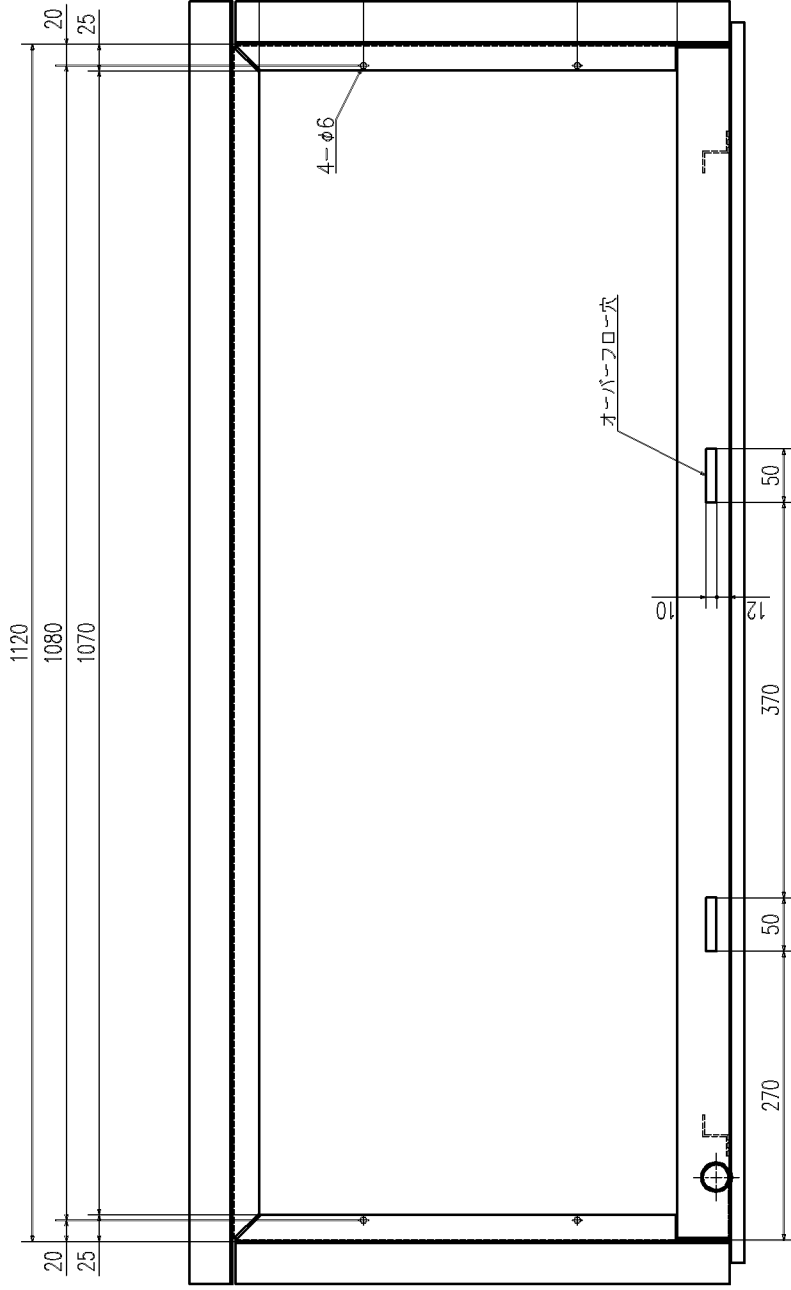

通用機種	WTP251, 361HKB WTP251, 361HB
形式	TFS-2311T1B TFS-2311T2B
発行者	名称 ワォールスリーブ
図番	060831 RTC000Z473
訂	1/2

適用機種	WTP251, 361HKB WTP251, 361HB
形式	TFS-2311T1B TFS-2311T2B
発行者	名称 ワオールスリーブ
図番	060831
訂	別
2	2
佐々倉	
060831 RTC000Z473	