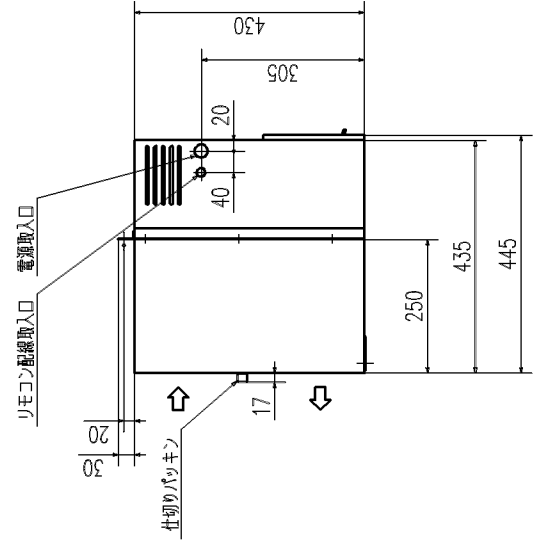

A

A

適用機種	WTP252,362HK WTP252,362H		
形式	WT		
発行者	佐々倉 外形図 (本体)		
図番	RTC000Z482		
訂 符	1/1		
業 別	1		