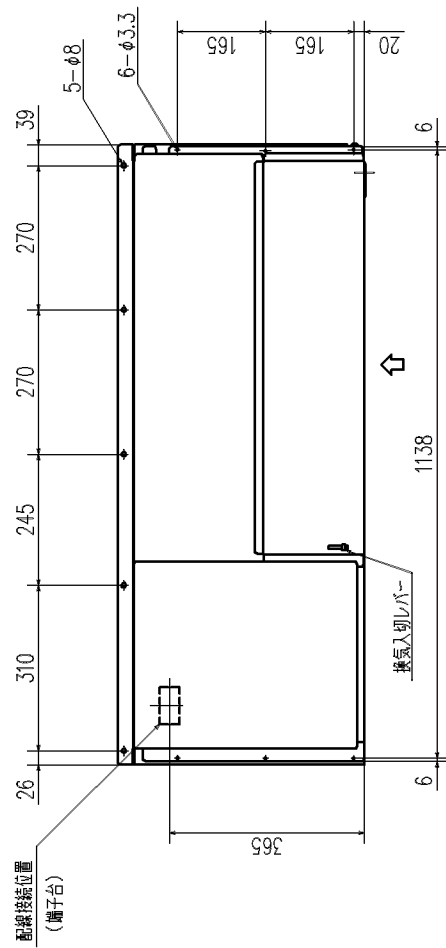

A

A

適用機種	WTP252,362HK WTP252,362H		
形式	WT		
発行者	佐々倉 外形図 (本体)		
図番	RTC000Z482		
訂 符	1/1		
業 別	1		