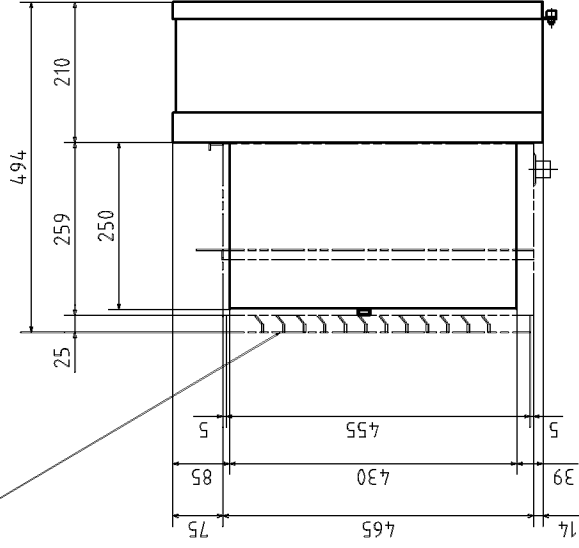

リモコン（別売品）を取付けた場合

4 スリールズガラリは押し出しAの
場合を示します。

4	スリールズガラリ	オプション部品
3	ウォールスリールズ	オプション部品
2	エアコン本体	
1	フロントパネル	オプション部品
記号	名称	備考

適用機種 WTP252, 362HK WTP252, 362H

形式 WT

発行所 佐々倉 060911

名称 外形図

図番 RTC000Z483