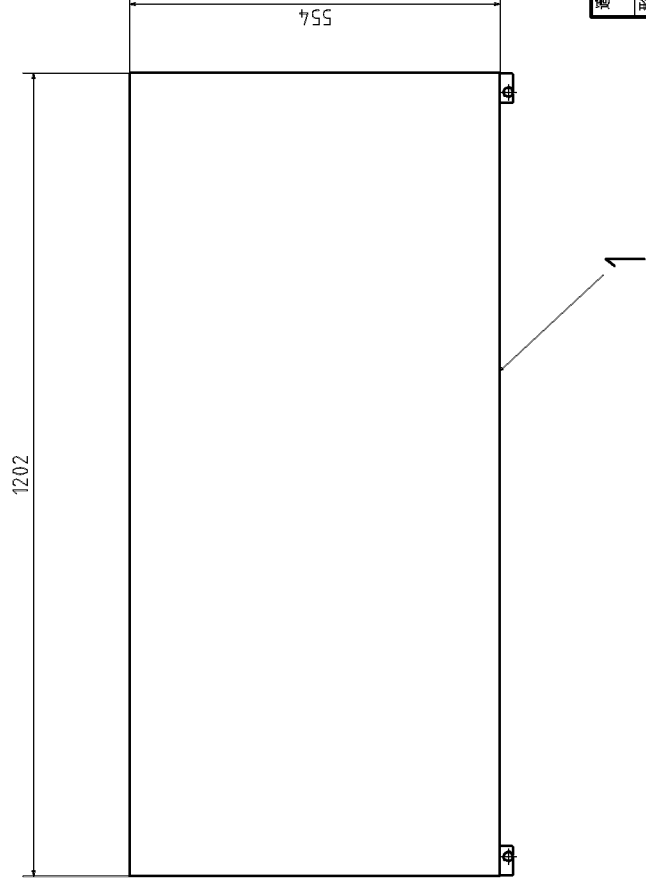

リモコン（別売品）を取付けた場合

4 スリールズガラリは押し出しAの
場合を示します。

4	スリールズガラリ	オプション部品
3	ウォールスリールズ	オプション部品
2	エアコン本体	
1	フロントパネル	オプション部品
記号	名称	備考

適用機種 WTP252, 362HK WTP252, 362H

形式 WT

発行所 佐々倉 060911

名称 外形図

図番 RTC000Z483