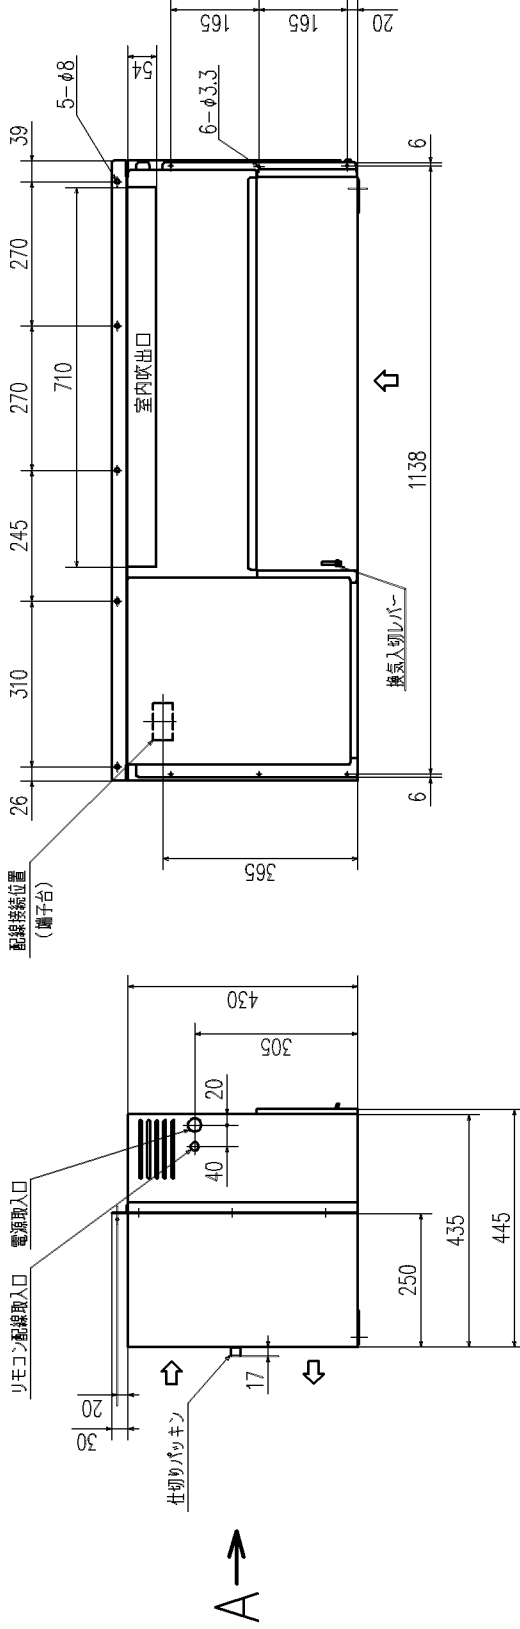

リモコン(別売品)

[前吹仕様]

適用機種	WTP252,362HKF WTP252,362HF		
形式	WT		
発行者	佐々倉 外形図 (本体)		
図番	RTC000Z487		
訂	符	業	別
1	1	1	1