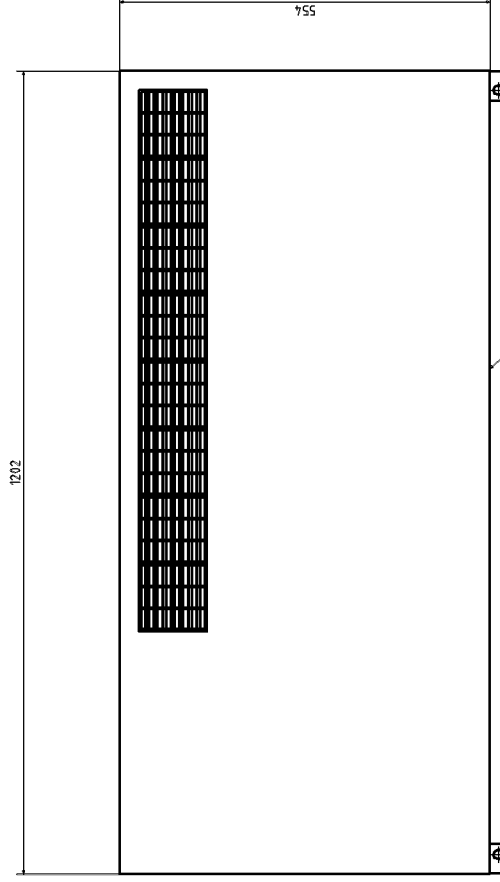

リモコン（別売品）を取付けた場合

4 スリীগザガリは押し出しAの
場合を示します。

4	スリীগザガリ	オプション部品
3	ウォールスリーブ	オプション部品
2	エアコン本体	
1	フロントパネル	オプション部品
記号	名称	備考

適用機種 WTP252, 362HKF WTP252, 362HF

形式 WT

発行所 佐々倉 外形図

図番 RTC000Z489

060912