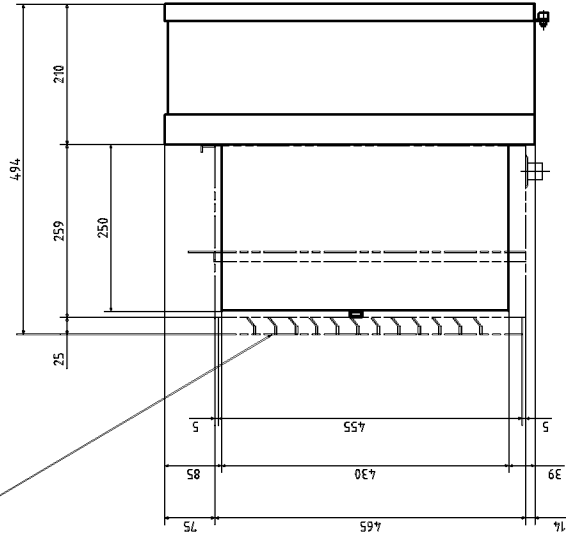

リモコン（別売品）を取付けた場合

4 スリীগザガリは押し出しAの
場合を示します。

4	スリীগザガリ	オプション部品
3	ウォールスリーブ	オプション部品
2	エアコン本体	
1	フロントパネル	オプション部品
記号	名称	備考

適用機種 WTP252, 362HKF WTP252, 362HF

形式 WT

発行所 佐々倉 外形図

図番 RTC000Z489

060912