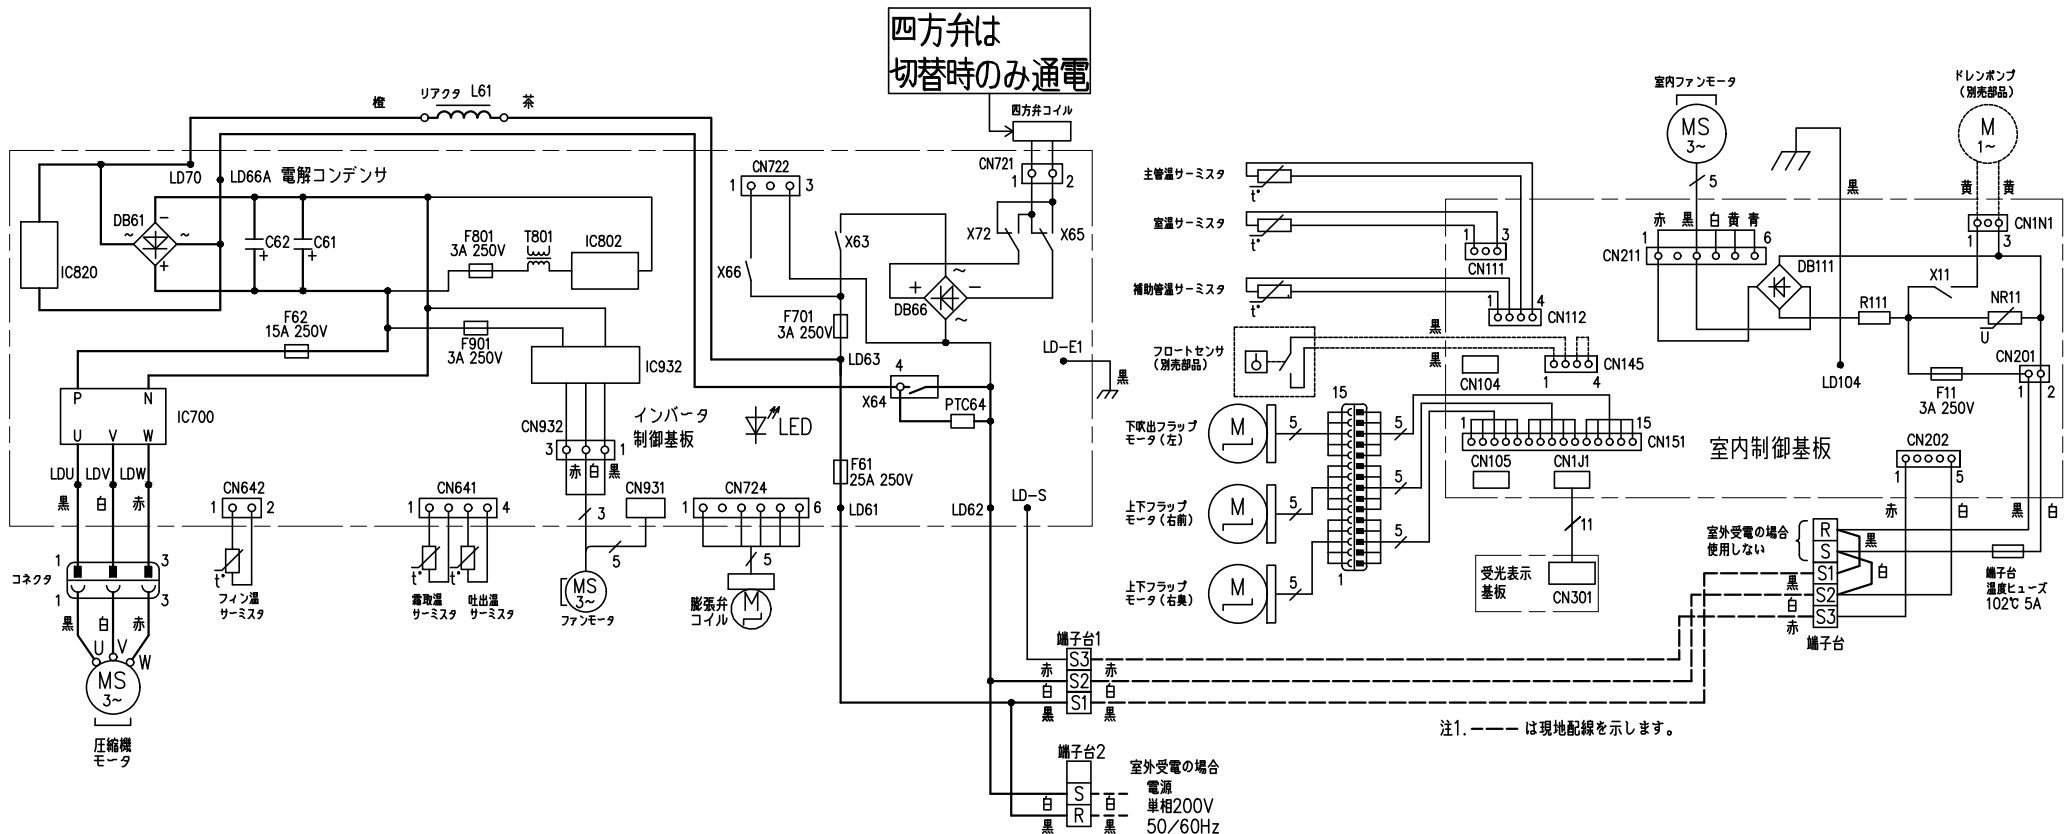

室外ユニット

室内ユニット

四方弁は
切替時のみ通电

※室内機から電源を取る場合は、絶対に室外機には電源電線を接続しないで下さい。

形式	SRF2823H2-W, SRF2823H2-B	
発行者	名称 配線図	
岡村	図番	訂符 葉別
230303	RRB000Z303	1/1