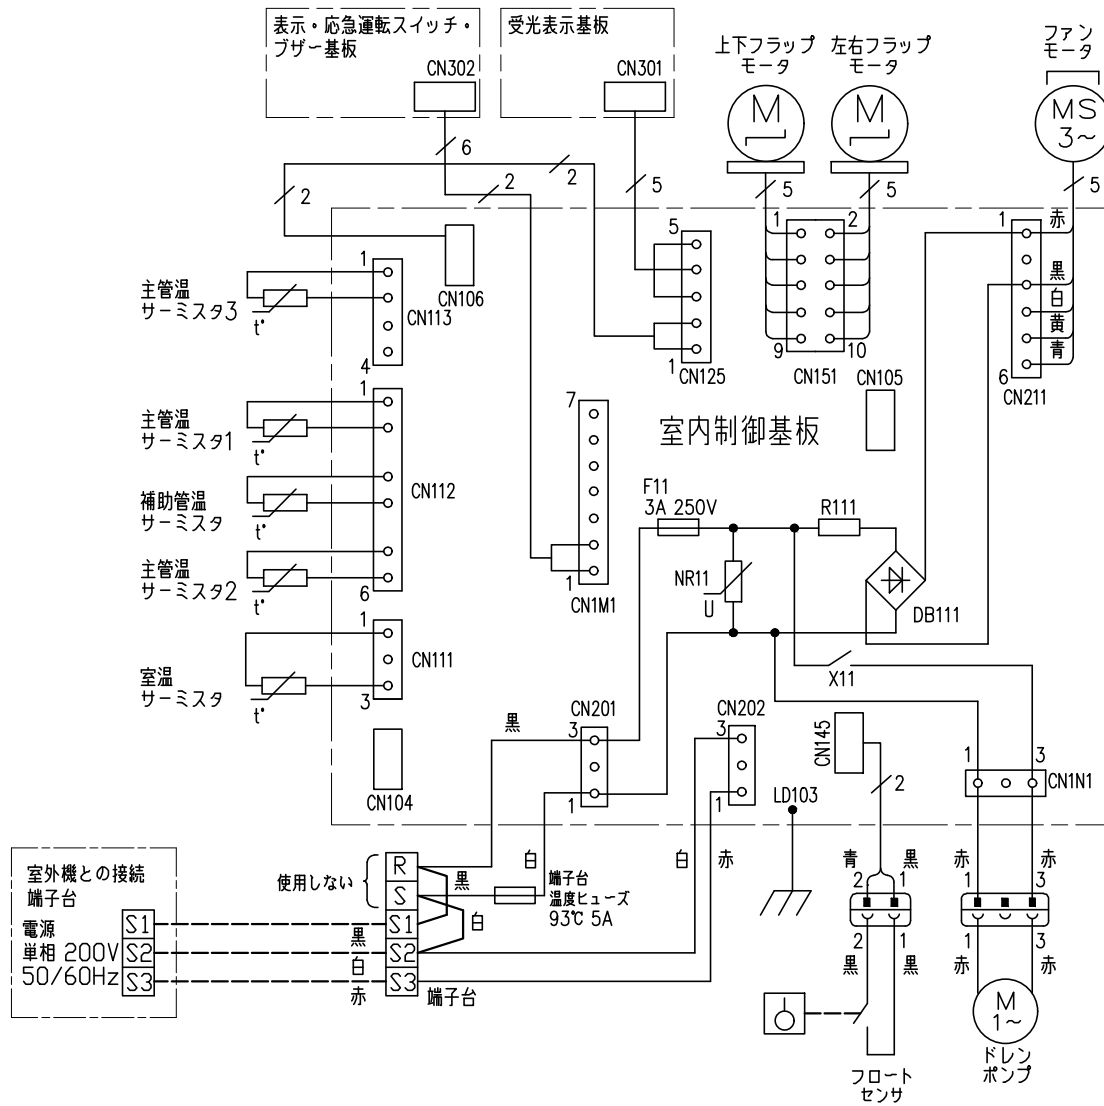

室内

注1. --- は現地配線を示します。

形式	SRT5023H2, SRT5623H2		
発行者	名称	配線図	
岡村	図番	230303 RRB000Z307	訂符
			葉別 1/1