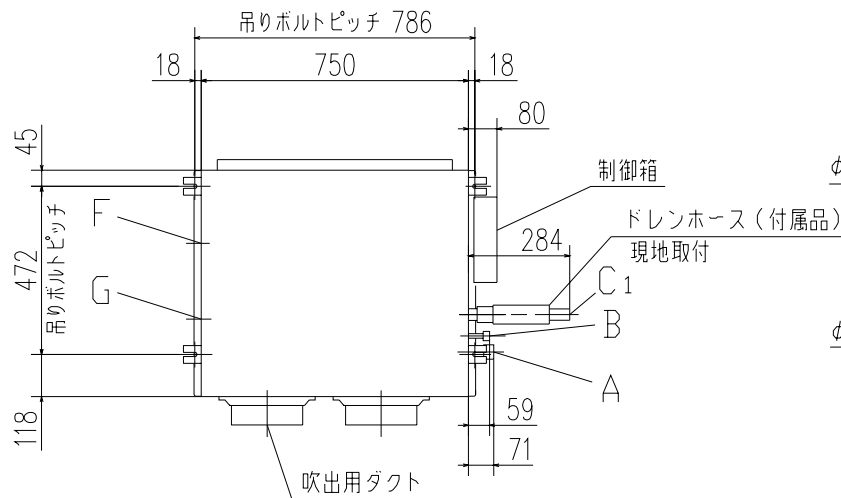

リモコン (別売品)

記号	機種	内容	
		P45	P56
A	冷媒ガス側配管	φ12.7 (フレア)	φ15.88 (フレア)
B	冷媒液側配管	φ6.35 (フレア)	φ9.52 (フレア)
C1	ドレン配管接続口	VP25 注(2)	
C2	ドレン自然排水用	VP20	
D	電源取入口		
E	吊りボルト	M10	
F	OA取入口	φ150用ノックアウト	
G	排気ダクト接続口	φ125用ノックアウト	
H	加湿器用穴	φ14	

据付スペース

- 注(1) 装置銘板は制御箱側のサイドパネルに付いています。
 (2) VP25用接続ソケットを現地手配してください。

適用機種	GHUMP45HMD6, 56HMD6		
形式	GHUM		⊕ ⊖
発行者	名称	室内機外形図 (OUTLINE)	
長谷川	図番	PJR001Z777	訂 符 業 別
040128			1/1