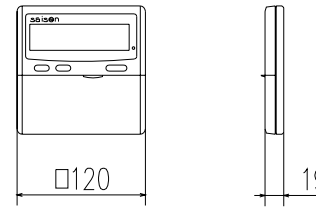

リモコン (別売品)

記号	機種	内容	
		P45	P56
A	冷媒ガス側配管	φ12.7 (フレア)	φ15.88 (フレア)
B	冷媒液側配管	φ6.35 (フレア)	φ9.52 (フレア)
C1	ドレン配管接続口	VP25 注(2)	
C2	ドレン自然排水用	VP20	
D	電源取入口		
E	吊りボルト	M10	
F	OA取入口	φ150用ノックアウト	
G	排気ダクト接続口	φ125用ノックアウト	
H	加湿器用穴	φ14	

据付スペース

- 注(1) 装置銘板は制御箱側のサイドパネルに付いています。
 (2) VP25用接続ソケットを現地手配してください。

適用機種	GHUMP45HMD6, 56HMD6		
形式	GHUM		⊕ ⊖
発行者	名称	室内機外形図 (OUTLINE)	
長谷川	図番	PJR001Z777	訂 符 業 別
040128			1/1