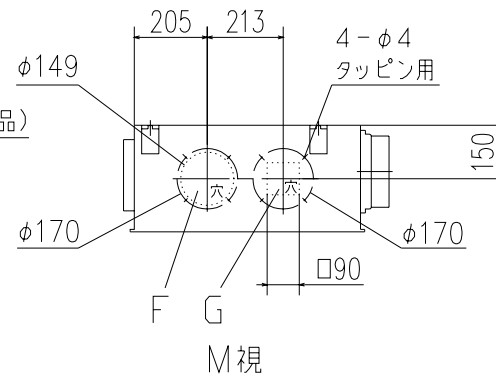

リモコン (別売品)

記号	機種	内容	
		P45	P56
A	冷媒ガス側配管	φ12.7 (フレア)	φ15.88 (フレア)
B	冷媒液側配管	φ6.35 (フレア)	φ9.52 (フレア)
C1	ドレン配管接続口	VP25 注(2)	
C2	ドレン自然排水用	VP20	
D	電源取入口		
E	吊りボルト	M10	
F	OA取入口	φ150用ノックアウト	
G	排気ダクト接続口	φ125用ノックアウト	
H	加湿器用穴	φ14	

据付スペース

- 注(1) 装置銘板は制御箱側のサイドパネルに付いています。
 (2) VP25用接続ソケットを現地手配してください。

適用機種	GHUMP45HMD6, 56HMD6		
形式	GHUM		⊕ ⊖
発行者	名称	室内機外形図 (OUTLINE)	
長谷川	図番	PJR001Z777	訂 符 業 別
040128			1/1