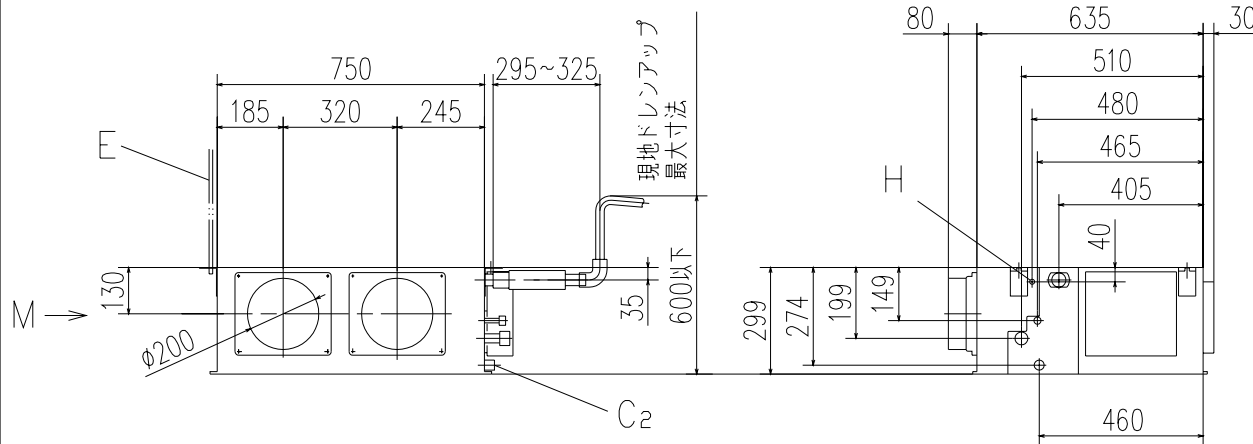

リモコン (別売品)

記号	機種	内容	
		P45	P56
A	冷媒ガス側配管	φ12.7 (フレア)	φ15.88 (フレア)
B	冷媒液側配管	φ6.35 (フレア)	φ9.52 (フレア)
C1	ドレン配管接続口	VP25 注(2)	
C2	ドレン自然排水用	VP20	
D	電源取入口		
E	吊りボルト	M10	
F	OA取入口	φ150用ノックアウト	
G	排気ダクト接続口	φ125用ノックアウト	
H	加湿器用穴	φ14	

据付スペース

- 注(1) 装置銘板は制御箱側のサイドパネルに付いています。
 (2) VP25用接続ソケットを現地手配してください。

適用機種	GHUMP45HMD6, 56HMD6		
形式	GHUM		⊕ ⊖
発行者	名称	室内機外形図 (OUTLINE)	
長谷川	図番	PJR001Z777	訂 符 業 別
040128			1/1