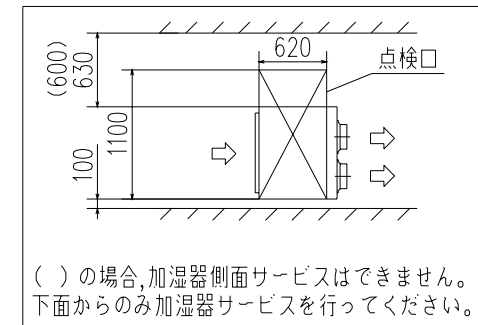

リモコン (別売品)

記号	機種	内容	
		P45	P56
A	冷媒ガス側配管	φ12.7 (フレア)	φ15.88 (フレア)
B	冷媒液側配管	φ6.35 (フレア)	φ9.52 (フレア)
C1	ドレン配管接続口	VP25 注(2)	
C2	ドレン自然排水用	VP20	
D	電源取入口		
E	吊りボルト	M10	
F	OA取入口	φ150用ノックアウト	
G	排気ダクト接続口	φ125用ノックアウト	
H	加湿器用穴	φ14	

据付スペース

- 注(1) 装置銘板は制御箱側のサイドパネルに付いています。
 (2) VP25用接続ソケットを現地手配してください。

適用機種	GHUMP45HMD6, 56HMD6		
形式	GHUM		⊕ ⊖
発行者	名称	室内機外形図 (OUTLINE)	
長谷川	図番	PJR001Z777	訂 符 業 別
040128			1/1