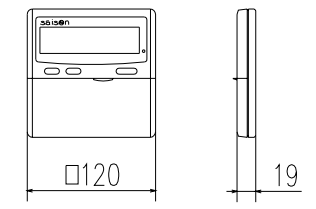

注) ドレンホースはユニット内で10mmのドレン勾配をとってください。

(ドレンホース0.7m付属)

記号	内 容	
A	ガス配管接続口	φ15.88 (フレア)
B	液配管接続口	φ9.52 (フレア)
C1,2	ドレン配管接続口	VP20
D	吊りボルト用穴	(M10又はM8)
E	後抜き用穴	ロックアウト
F	上抜き用穴	ロックアウト
G	左抜きドレン用穴	ロックアウト

リモコン (別売品)

据付スペース

上方後方取出穴位置

注(1) 装置銘板は吸込グリル内のファンケース正面に付いています。

適用機種	GHEP71HMD6, 90HMD6		
形 式	GHE	⊕ ⊖	
発行者	名 称	室内機外形図 (OUTLINE)	
長谷川	図 番	PFA003Z237	訂 符 業 別
040128			1/1