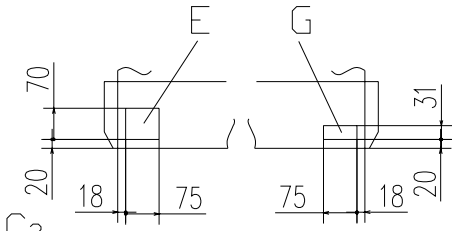

注) ドレンホースはユニット内で10mmのドレン勾配をとってください。

(ドレンホース0.7m付属)

記号	内 容	
A	ガス配管接続口	φ15.88 (フレア)
B	液配管接続口	φ9.52 (フレア)
C1,2	ドレン配管接続口	VP20
D	吊りボルト用穴	(M10又はM8)
E	後抜き用穴	ロックアウト
F	上抜き用穴	ロックアウト
G	左抜きドレン用穴	ロックアウト

リモコン (別売品)

据付スペース

上方後方取出穴位置

注(1) 装置銘板は吸込グリル内のファンケース正面に付いています。

適用機種	GHEP71HMD6, 90HMD6		
形 式	GHE	⊕ ⊖	
発行者	名 称	室内機外形図 (OUTLINE)	
長谷川	図 番	PFA003Z237	訂 符 業 別
040128			1/1