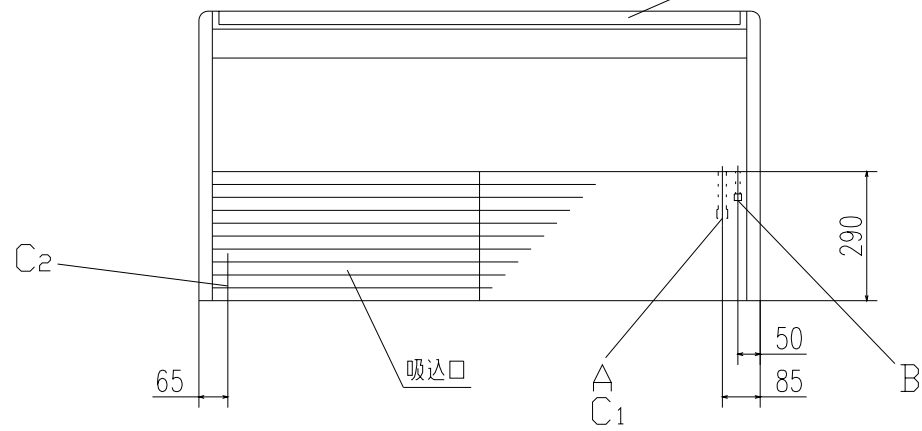

注) ドレンホースはユニット内で10mmのドレン勾配をとってください。

(ドレンホース0.7m付属)

記号	内 容	
A	ガス配管接続口	φ15.88 (フレア)
B	液配管接続口	φ9.52 (フレア)
C1,2	ドレン配管接続口	VP20
D	吊りボルト用穴	(M10又はM8)
E	後抜き用穴	ロックアウト
F	上抜き用穴	ロックアウト
G	左抜きドレン用穴	ロックアウト

リモコン (別売品)

据付スペース

上方後方取出穴位置

注(1) 装置銘板は吸込グリル内のファンケース正面に付いています。

適用機種	GHEP71HMD6, 90HMD6		
形 式	GHE	⊕ ⊖	
発行者	名 称	室内機外形図 (OUTLINE)	
長谷川	図 番	PFA003Z237	訂 符 業 別
040128			1/1