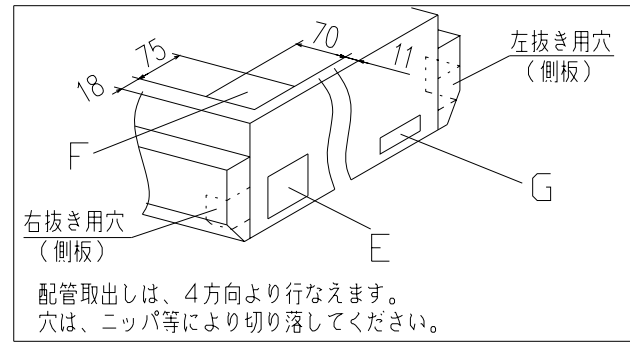

注) ドレンホースはユニット内で10mmのドレン勾配をとってください。

(ドレンホース0.7m付属)

記号	内 容	
A	ガス配管接続口	φ15.88 (フレア)
B	液配管接続口	φ9.52 (フレア)
C1,2	ドレン配管接続口	VP20
D	吊りボルト用穴	(M10又はM8)
E	後抜き用穴	ロックアウト
F	上抜き用穴	ロックアウト
G	左抜きドレン用穴	ロックアウト

リモコン (別売品)

据付スペース

上方後方取出穴位置

注(1) 装置銘板は吸込グリル内のファンケース正面に付いています。

適用機種	GHEP71HMD6, 90HMD6		
形 式	GHE	⊕ ⊖	
発行者	名 称	室内機外形図 (OUTLINE)	
長谷川	図 番	PFA003Z237	訂 符 業 別
040128			1/1