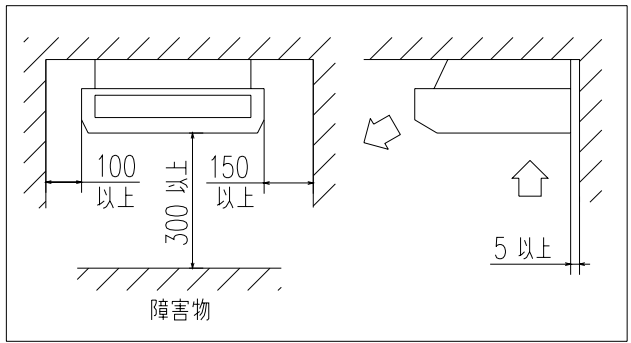

注) ドレンホースはユニット内で10mmのドレン勾配をとってください。

(ドレンホース0.7m付属)

記号	内 容	
A	ガス配管接続口	φ15.88 (フレア)
B	液配管接続口	φ9.52 (フレア)
C1,2	ドレン配管接続口	VP20
D	吊りボルト用穴	(M10又はM8)
E	後抜き用穴	ロックアウト
F	上抜き用穴	ロックアウト
G	左抜きドレン用穴	ロックアウト

リモコン (別売品)

据付スペース

上方後方取出穴位置

注(1) 装置銘板は吸込グリル内のファンケース正面に付いています。

適用機種	GHEP71HMD6, 90HMD6		
形 式	GHE	⊕ ⊖	
発行者	名 称	室内機外形図 (OUTLINE)	
長谷川	図 番	PFA003Z237	訂 符 業 別
040128			1/1