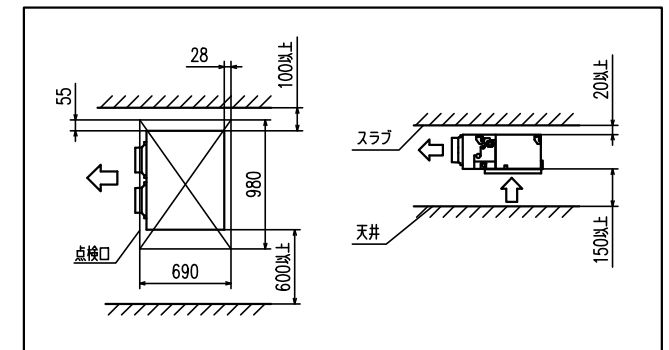

記号	内 容	
A	冷媒ガス側配管	φ12.7 (フレア)
B	冷媒液側配管	φ6.35 (フレア)
C ₁	ドレン配管接続口	VP25 (I.D.25,O.D.32)
C ₂	ドレン自然排水用	VP20
D	電源取入口	
E	吊りボルト	M10
F ₁	OA取入口	φ150用ノックアウト
F ₂		φ125用ノックアウト
G	排気ダクト接続口	φ125用ノックアウト

リモコン(別売品)
ecoタッチリモコン

据付スペース

注
(1) 装置銘板は制御箱の蓋に
付いています。

適用機種	FDRZP565SA, 566S	
交換キット形式	R-FL-2A	●
発行者	名称 室内機外形図(OUTLINE)	
松本	図番	訂 符 業 別
241126	PJG000Z604	1/1