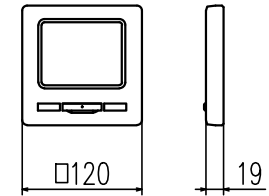

記号	内 容	
A	冷媒ガス側配管	φ12.7 (フレア)
B	冷媒液側配管	φ6.35 (フレア)
C ₁	ドレン配管接続口	VP25 (I.D.25,O.D.32)
C ₂	ドレン自然排水用	VP20
D	電源取入口	
E	吊りボルト	M10
F ₁	OA取入口	φ150用ノックアウト
F ₂		φ125用ノックアウト
G	排気ダクト接続口	φ125用ノックアウト

リモコン(別売品)
ecoタッチリモコン

据付スペース

注
(1) 装置銘板は制御箱の蓋に
付いています。

適用機種	FDRZP565SA, 566S	
交換キット形式	R-FL-2A	●
発行者	名称 室内機外形図(OUTLINE)	
松本	図番	訂 符 業 別
241126	PJG000Z604	1/1