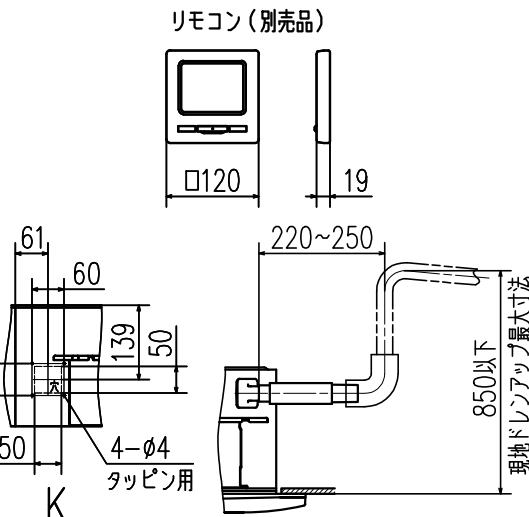

記号	内容		
	機種	ZP63	ZP71
A	冷媒ガス側配管	φ12.7(フレア)	φ15.88(フレア)
B	冷媒液側配管	φ6.35(フレア)	φ9.52(フレア)
C	ドレン配管	VP25 (I.D.25,O.D.32)	
D	電源取入口		
F	吊りボルト	M10又はM8	
G	OA取入口		
H1	吹出分岐ダクト接続口	φ125	
H2	吹出分岐ダクト接続口	φ200	
J	加湿器接続口		
K	加湿器余剰水接続口		

適用機種	FDTZP635SA, 715SA, 636S, 716S, 636SA, 716SA	
形式	FDT	パネル T-PSA-6AW, 6AB, 6AC
発行者	松本	
名称	室内機外形図(OUTLINE)	
図番	251215	PJF000Z676
訂符	B	1/1

注(1) 装置銘板は制御箱の蓋に付いてます。
 (2) 吊りボルトピッチP1,P2は右表のパターンで調整可能です。

吊りボルトピッチ範囲表

パターン	記号	P1	P2
1		770	725~770
2		770~800	725