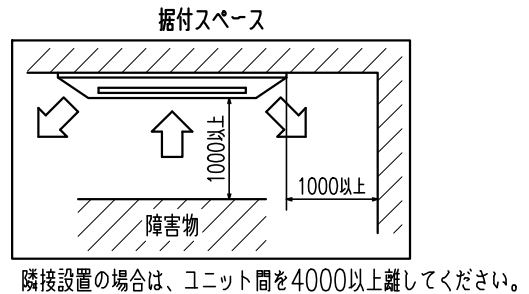

記号	内容		
	機種	ZP63	ZP71
A	冷媒ガス側配管	φ12.7(フレア)	φ15.88(フレア)
B	冷媒液側配管	φ6.35(フレア)	φ9.52(フレア)
C	ドレン配管	VP25 (I.D.25,O.D.32)	
D	電源取入口		
F	吊りボルト	M10又はM8	
G	OA取入口		
H1	吹出分岐ダクト接続口	φ125	
H2	吹出分岐ダクト接続口	φ200	
J	加湿器接続口		
K	加湿器余剰水接続口		

適用機種	FDTZP635SA, 715SA, 636S, 716S, 636SA, 716SA	
形式	FDT	パネル T-PSA-6AW, 6AB, 6AC
発行者	松本	
名称	室内機外形図(OUTLINE)	
図番	251215	PJF000Z676
訂符	B	1/1

注(1) 装置銘板は制御箱の蓋に付いてます。
 (2) 吊りボルトピッチP1,P2は右表のパターンで調整可能です。

吊りボルトピッチ範囲表