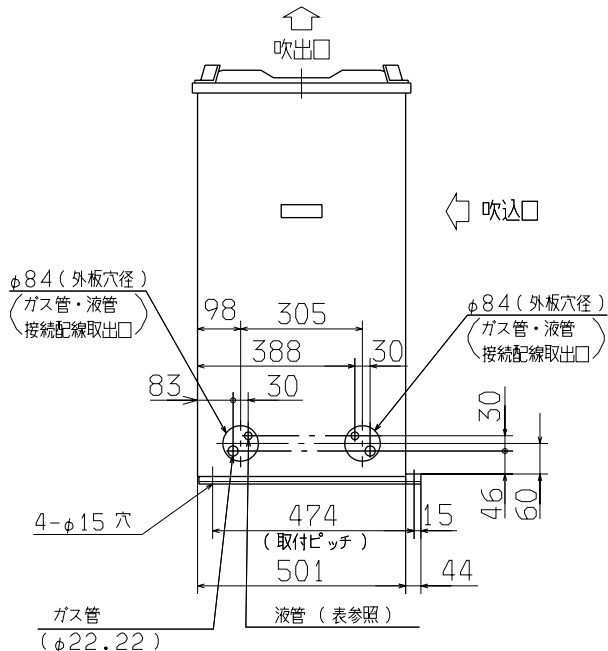

配管取出し方向

記事

1. 据付は下記スペースを確保してください。  
上部空間はファンガード上面から1m以上必要です。

機種	液管
ARC55A	φ12.7
ARC75A	φ15.88

訂符 MARK		訂番 REV. NO.	年月日 DATE	点検 CHKD	名称 NAME	形式 MODEL	親部番 NEXT ASSY	特別配布先
					CONDENSA ユニット外形図	ARC55A ARC75A		1
					OUTLINE (COND. UNIT)			2
								3
								4
								5
								6
								7
								8
								9