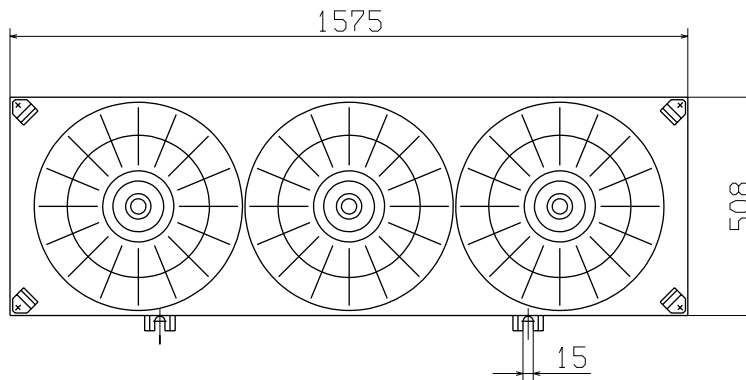

配管取出し方向

記事

1. 据付は下記スペースを確保してください。  
上部空間はファンガード上面から1m以上必要です。

機種	液管
ARC55A	φ12.7
ARC75A	φ15.88

訂符 MARK		訂番 REV. NO.	年月日 DATE	点検 CHKD	名称 NAME	形式 MODEL	親部番 NEXT ASSY	特別配布先
					CONDENSA ユニット外形図	ARC55A ARC75A		1
					OUTLINE (COND. UNIT)			2
								3
								4
								5
								6
								7
								8
								9