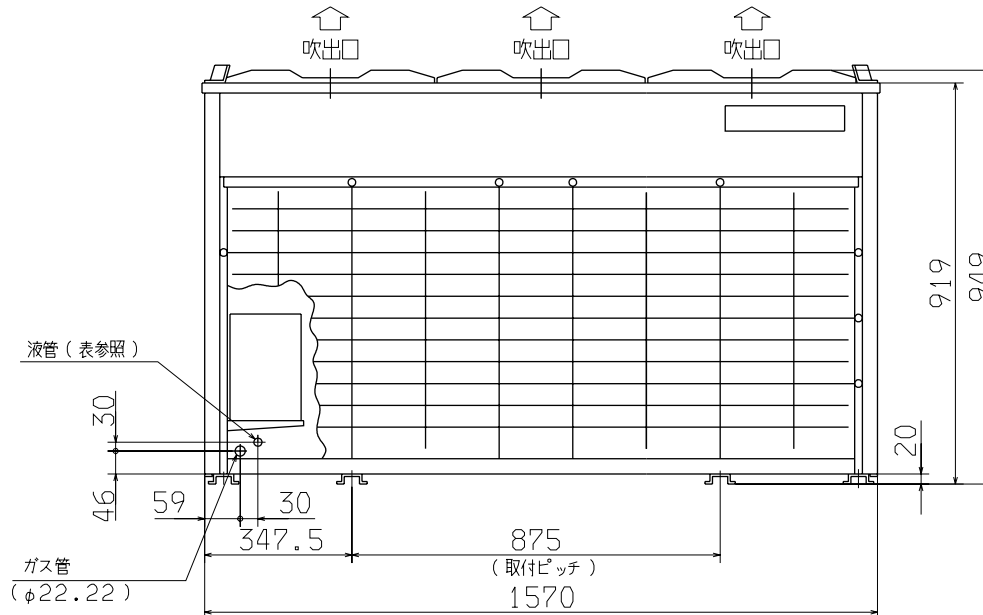

配管取出し方向

記事

1. 据付は下記スペースを確保してください。  
上部空間はファンガード上面から1m以上必要です。

機種	液管
ARC55A	φ12.7
ARC75A	φ15.88

訂符 MARK		訂番 REV. NO.	年月日 DATE	点検 CHKD	名称 NAME	形式 MODEL	親部番 NEXT ASSY	特別配布先
					CONDENSA ユニット外形図	ARC55A ARC75A		1
					OUTLINE (COND. UNIT)			2
								3
								4
								5
								6
								7
								8
								9