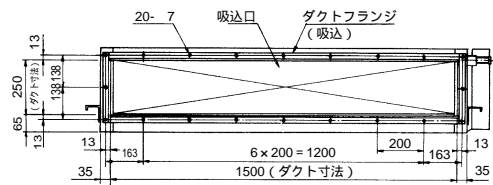

FDU125C8, 200C8

A矢視

(2) リモートコントローラ

- 注(1) リモコンコードの延長可能距離：600m
 (2) リモコンの延長コードはシールド線を使用してください。
 配線サイズは852ページをご覧ください。

使用可能JISボックス

- ・JISC8336アウトレットボックス中形四角深形とJISC8336スイッチカバー中形四角2個用塗代付の組合せ
- ・JISC8336スイッチボックス1個用(カバーなし)