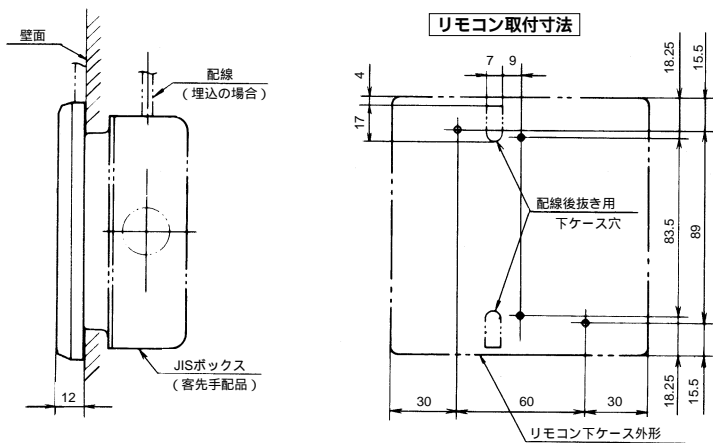

FDU125C8, 200C8

A矢視

(2) リモートコントローラ

- 注(1) リモコンコードの延長可能距離：600m
 (2) リモコンの延長コードはシールド線を使用してください。
 配線サイズは852ページをご覧ください。

使用可能JISボックス

- ・JISC8336アウトレットボックス中形四角深形とJISC8336スイッチカバー中形四角2個用塗代付の組合せ
- ・JISC8336スイッチボックス1個用(カバーなし)