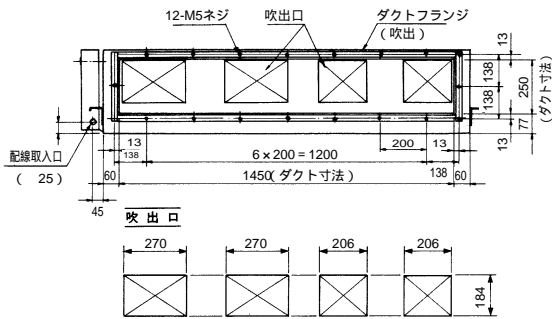

FDU125C8, 200C8

A矢視

(2) リモートコントローラ

- 注(1) リモコンコードの延長可能距離：600m
 (2) リモコンの延長コードはシールド線を使用してください。
 配線サイズは852ページをご覧ください。

使用可能JISボックス

- ・JISC8336アウトレットボックス中形四角深形とJISC8336スイッチカバー中形四角2個用塗代付の組合せ
- ・JISC8336スイッチボックス1個用(カバーなし)