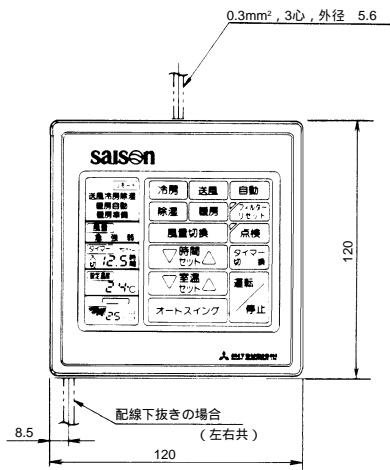

FDU125C8, 200C8

A矢視

(2) リモートコントローラ

- 注(1) リモコンコードの延長可能距離：600m
 (2) リモコンの延長コードはシールド線を使用してください。
 配線サイズは852ページをご覧ください。

使用可能JISボックス

- ・JISC8336アウトレットボックス中形四角深形とJISC8336スイッチカバー中形四角2個用塗代付の組合せ
- ・JISC8336スイッチボックス1個用(カバーなし)