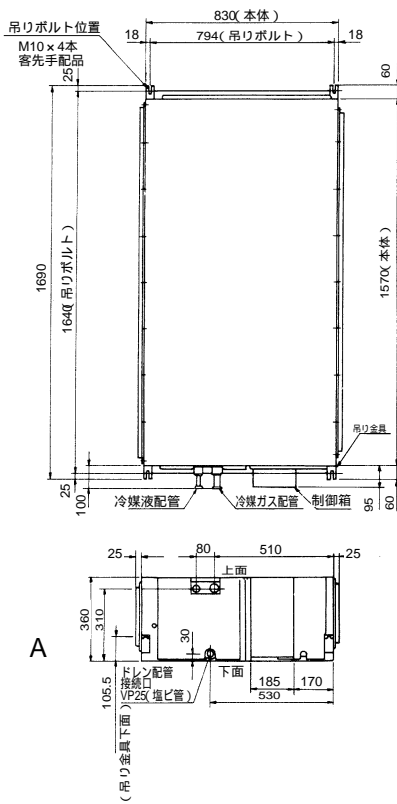

FDU125C8, 200C8

A矢視

(2) リモートコントローラ

- 注(1) リモコンコードの延長可能距離：600m
 (2) リモコンの延長コードはシールド線を使用してください。
 配線サイズは852ページをご覧ください。

使用可能JISボックス

- ・JISC8336アウトレットボックス中形四角深形とJISC8336スイッチカバー中形四角2個用塗代付の組合せ
- ・JISC8336スイッチボックス1個用(カバーなし)