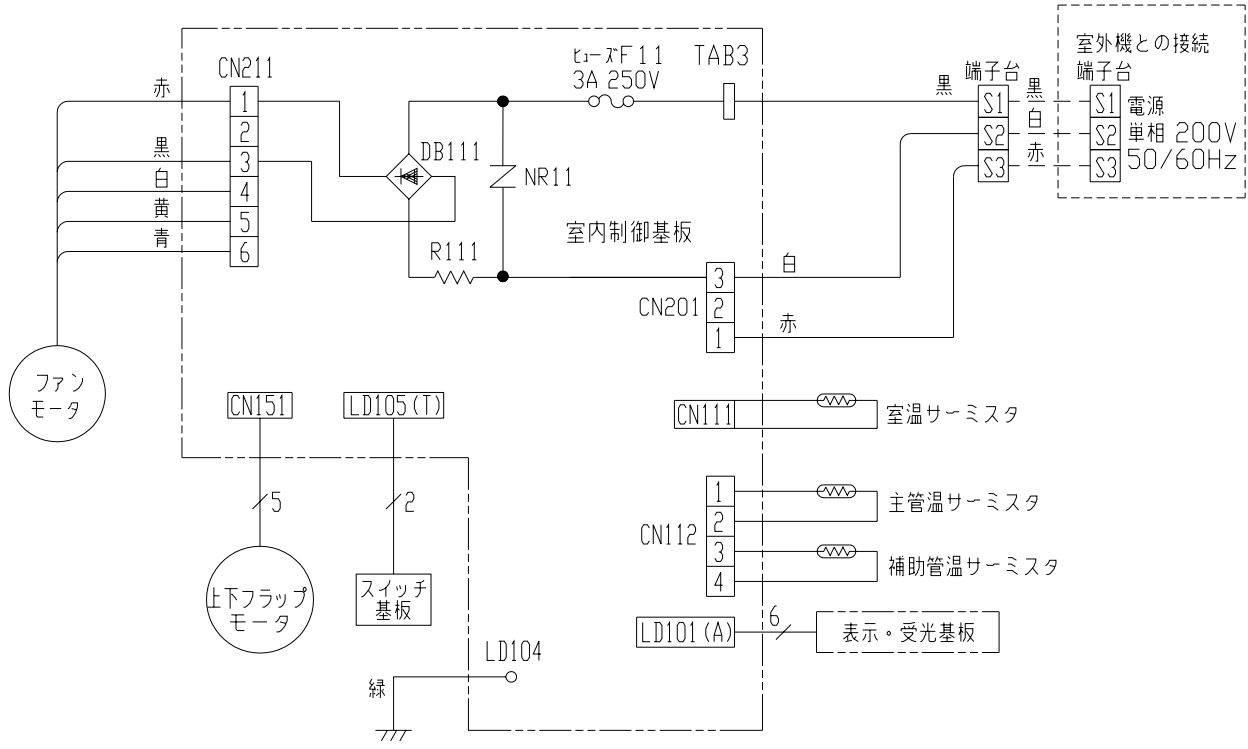

室内

注1. --- は現地配線を示します。

形式	SKM22MH2, SKM28MH2 SKM40MH2, SKM50MH2	⊕
発行者	名称 配線図	
鈴木 06.3.8	図番 RRB000Z073	訂符 1/1