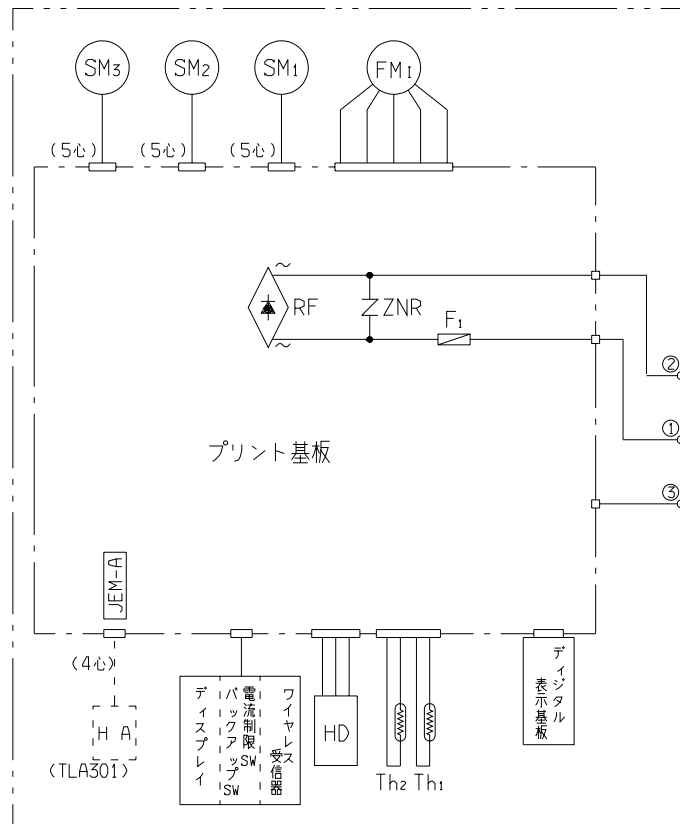

室内ユニット

記号	名称
F1	ヒューズ
FM1	室内送風用電動機
HD	湿度センサ
RF	整流器
SM1~3	フラップ、ルーバ駆動用電動機
Th1,2	サーミスタ
ZNR	バリスタ

形式	SKM50BKZ		⊕
発行者	名称	配線図	
小島	図番	訂符	業別
00 113	RKS000Z437	A	1/1