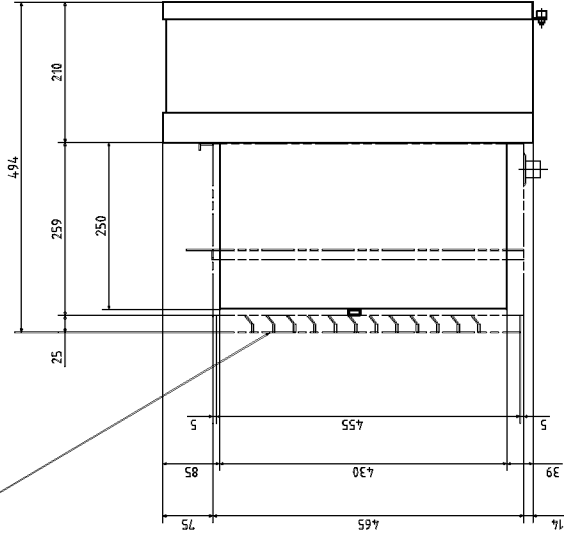

リモコン（別売品）を取付けた場合

4 スリীগザガリは押し出しAの  
場合を示します。

4	スリীগザガリ	オプション部品
3	ウォールスリীগ	オプション部品
2	エアコン本体	
1	フロントパネル	オプション部品
記号	名称	備考

適用機種 WTP252, 362HKFB WTP252, 362HFB

形式 WT

発行者 佐々倉

名称 外形図

図番 RTC000Z502