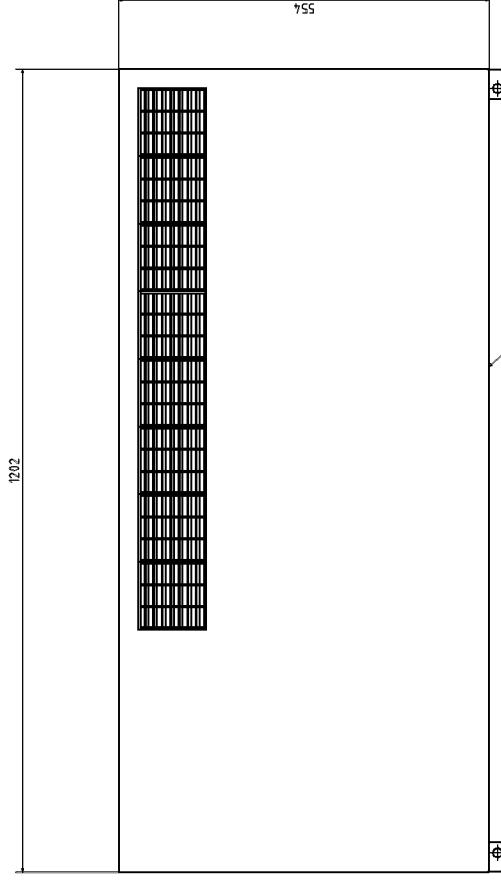

リモコン（別売品）を取付けた場合

4 スリীগザガリは押し出しAの  
場合を示します。

4	スリীগザガリ	オプション部品
3	ウォールスリীগ	オプション部品
2	エアコン本体	
1	フロントパネル	オプション部品
記号	名称	備考

適用機種 WTP252, 362HKFB WTP252, 362HFB

形式 WT

発行者 佐々倉

名称 外形図

図番 RTC000Z502