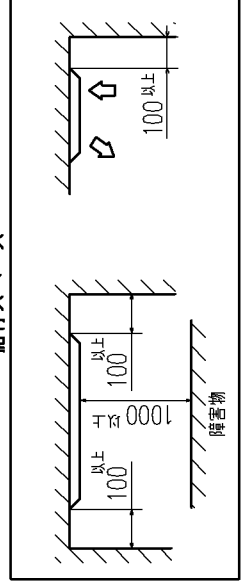

据付スペース

隣接設置の場合は、ユニット間を4000以上離してください。

記号	内容	容
A	冷媒ガス側配管	φ12.7 (フレア)
B	冷媒液側配管	φ6.35 (フレア)
C	ドレン配管接続口	VP20 注(2)
D	電源取入口	φ35
E	吊りボルト	M10
F1,2	OA取入口	ノックアウト

リモコン (別売品)

注(1) 装置銘板は吸込グリル内のファンケース正面にあります。
注(2) VP20用接続ソケットを現地手配してください。

適用機種
GTSP453M8, 563M8
GTSP453M8D, 563M8D

形式
GTS パネル TS-PSA-29W

発行者
小林 室内外形図 (OUTLINE)

091113 PJC001Z209/A 1/1