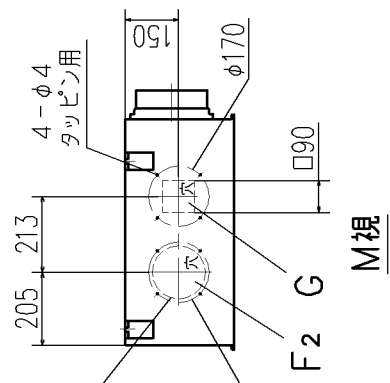

記号	機種	内容
		P28 P36,45,56
A	冷媒ガス側配管	φ9.52 (フレア) φ12.7 (フレア)
B	冷媒液側配管	φ6.35 (フレア)
C1	ドレン配管接続口	VP20 注(2)
C2	ドレン自然排水用	VP20
D	電源取入口	φ35
E	吊りボルト	M10
F1,2	O A取入口	φ150用ロックアウト
G	排気ダクト接続口	φ125用ロックアウト
H	加湿器用穴	φ14

リモコン (別売品)

据付スペース

注(1) 装置銘板は制御箱蓋に付いています。
 (2) VP20用接続ソケットを現地手配してください。

適用機種 GRP283MB, 363MB, 453MB, 563MB, GRP283MBD, 363MBD, 453MBD, 563MBD

形式 GR パネル R-PNS-27WB

発行者 小林

名称 室内機外形図 (OUTLINE)

091113 PJR002Z266 A 1/1