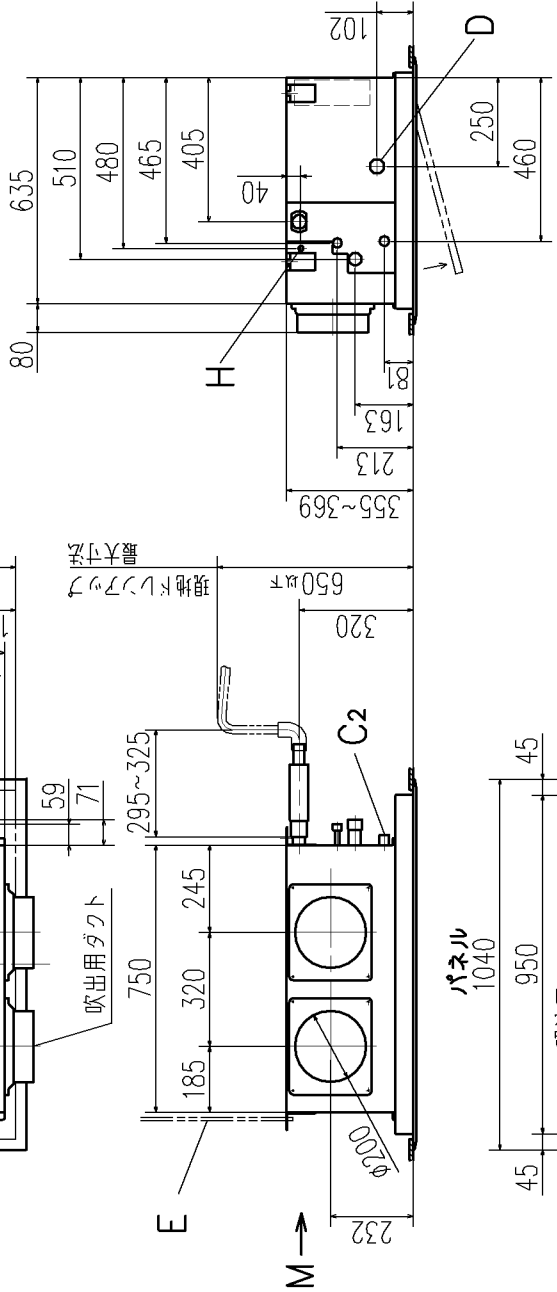

記号	機種	内容
		P28 P36,45,56
A	冷媒ガス側配管	φ9.52 (フレア) φ12.7 (フレア)
B	冷媒液側配管	φ6.35 (フレア)
C1	ドレン配管接続口	VP20 注(2)
C2	ドレン自然排水用	VP20
D	電源取入口	φ35
E	吊りボルト	M10
F1,2	O A取入口	φ150用ロックアウト
G	排気ダクト接続口	φ125用ロックアウト
H	加湿器用穴	φ14

リモコン (別売品)

据付スペース

注(1) 装置銘板は制御箱蓋に付いています。
 (2) VP20用接続ソケットを現地手配してください。

適用機種 GRP283MB, 363MB, 453MB, 563MB, GRP283MBD, 363MBD, 453MBD, 563MBD

形式 GR パネル R-PNS-27WB

発行者 小林

名称 室内機外形図 (OUTLINE)

091113 PJR002Z266 A 1/1