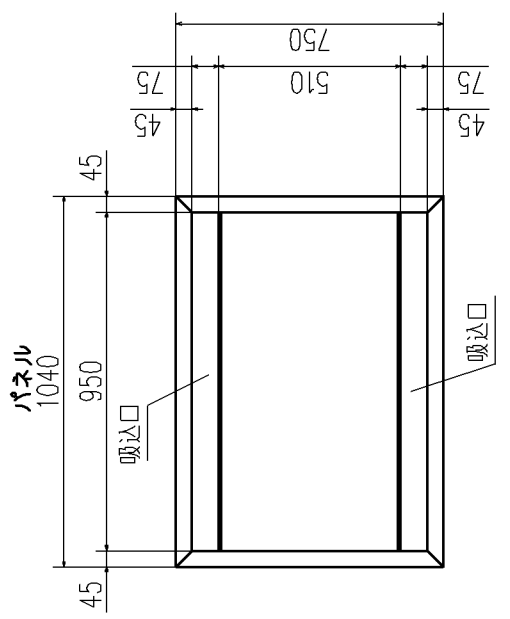

記号	機種	内容
		P28 P36,45,56
A	冷媒ガス側配管	φ9.52 (フレア) φ12.7 (フレア)
B	冷媒液側配管	φ6.35 (フレア)
C1	ドレン配管接続口	VP20 注(2)
C2	ドレン自然排水用	VP20
D	電源取入口	φ35
E	吊りボルト	M10
F1,2	O A取入口	φ150用ロックアウト
G	排気ダクト接続口	φ125用ロックアウト
H	加湿器用穴	φ14

リモコン (別売品)

据付スペース

注(1) 装置銘板は制御箱蓋に付いています。
 (2) VP20用接続ソケットを現地手配してください。

適用機種 GRP283MB, 363MB, 453MB, 563MB, GRP283MBD, 363MBD, 453MBD, 563MBD

形式 GR パネル R-PNS-27WB

発行者 小林

名称 室内機外形図 (OUTLINE)

091113 PJR002Z266 A 1/1