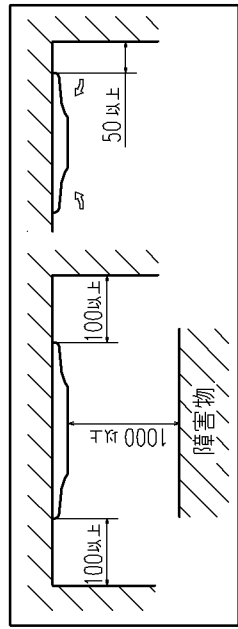

記号	機種	内容
		P28 P36,45,56
A	冷媒ガス側配管	φ9.52 (フレア) φ12.7 (フレア)
B	冷媒液側配管	φ6.35 (フレア)
C1	ドレン配管接続口	VP20 注(2)
C2	ドレン自然排水用	VP20
D	電源取入口	φ35
E	吊りボルト	M10
F1,2	O A取入口	φ150用ロックアウト
G	排気ダクト接続口	φ125用ロックアウト
H	加湿器用穴	φ14

リモコン (別売品)

据付スペース

注(1) 装置銘板は制御箱蓋に付いています。
 (2) VP20用接続ソケットを現地手配してください。

適用機種 GRP283MB, 363MB, 453MB, 563MB, GRP283MBD, 363MBD, 453MBD, 563MBD

形式 GR パネル R-PNS-27WB

発行者 小林

名称 室内機外形図 (OUTLINE)

091113 PJR002Z266 A 1/1