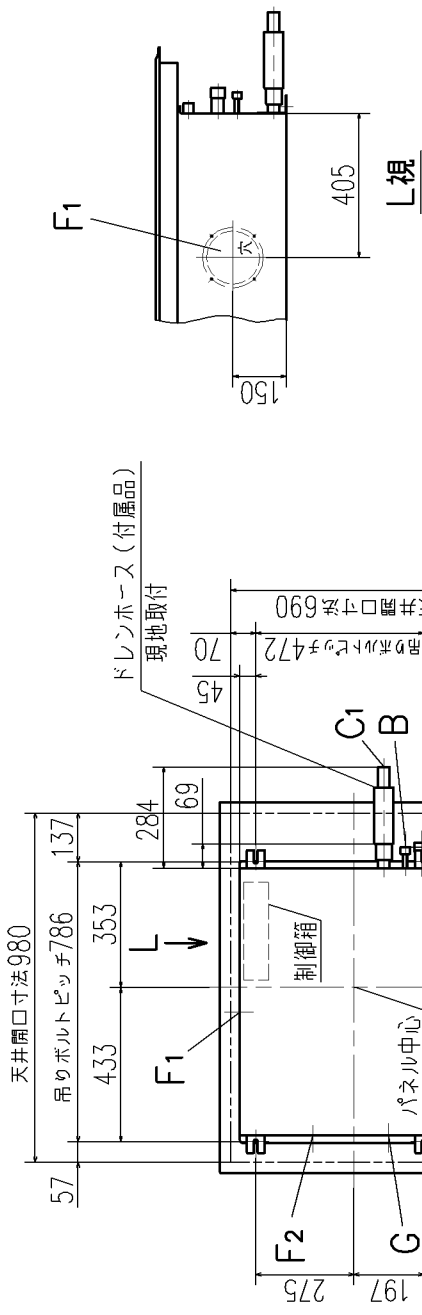

記号	機種	内容
		P28 P36,45,56
A	冷媒ガス側配管	φ9.52 (フレア) φ12.7 (フレア)
B	冷媒液側配管	φ6.35 (フレア)
C1	ドレン配管接続口	VP20 注(2)
C2	ドレン自然排水用	VP20
D	電源取入口	φ35
E	吊りボルト	M10
F1,2	O A取入口	φ150用ロックアウト
G	排気ダクト接続口	φ125用ロックアウト
H	加湿器用穴	φ14

リモコン (別売品)

据付スペース

注(1) 装置銘板は制御箱蓋に付いています。
 (2) VP20用接続ソケットを現地手配してください。

適用機種 GRP283MB, 363MB, 453MB, 563MB, GRP283MBD, 363MBD, 453MBD, 563MBD

形式 GR パネル R-PNS-27WB

発行者 小林

名称 室内機外形図 (OUTLINE)

091113 PJR002Z266 A 1/1