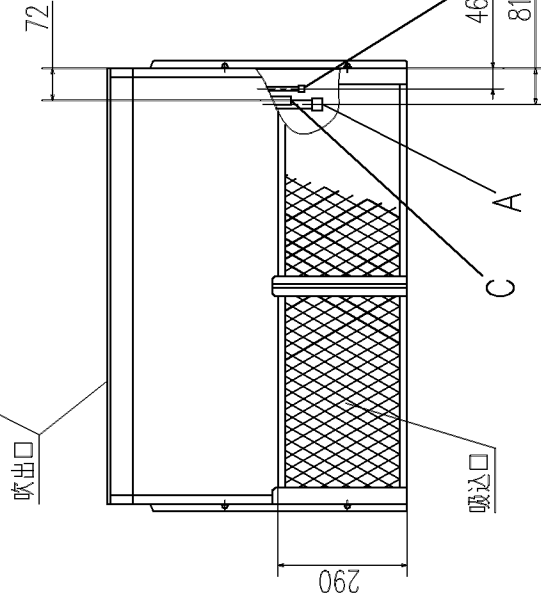

(ドレンホース0.7m付属)

記号	内容
A	ガス配管接続口 φ15.88 (フレア)
B	液配管接続口 φ9.52 (フレア)
C	ドレン配管接続口 VP20
D	吊りボルト用穴 (M10又はM8)
E	後抜き用穴
F	上抜き用穴

リモコン (別売品)

据付スペース

隣接設置の場合は、ユニット間を4000以上離してください。

上方後方取出穴位置

注 (1) 装置銘板は吸込口内のファンケース正面についています。

適用機種
GES P803M8

形式
GES

発行者
笠原

名称
室内機外形図 (OUTLINE)

図番
080110 PFA003Z760

訂符
I / 1

業別