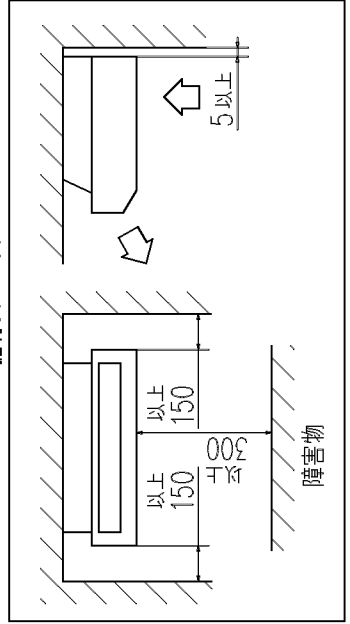

(ドレンホース0.7m付属)

記号	内容
A	ガス配管接続口 φ15.88 (フレア)
B	液配管接続口 φ9.52 (フレア)
C	ドレン配管接続口 VP20
D	吊りボルト用穴 (M10又はM8)
E	後抜き用穴
F	上抜き用穴

リモコン (別売品)

据付スペース

隣接設置の場合は、ユニット間を4000以上離してください。

上方後方取出穴位置

注 (1) 装置銘板は吸込口内のファンケース正面についています。

適用機種
GES P803M8

形式
GES

発行者
笠原

名称
室内機外形図 (OUTLINE)

図番
080110 PFA003Z760

訂符
I / 1

業別