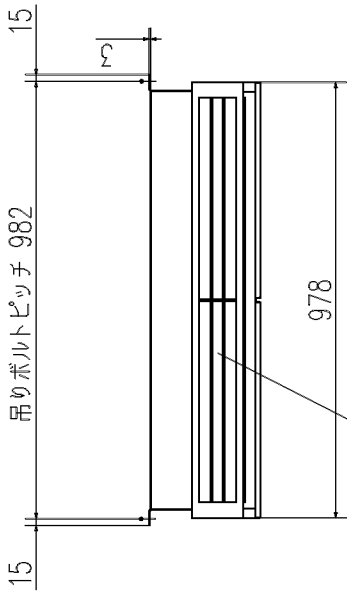

(ドレンホース0.7m付属)

記号	内容
A	ガス配管接続口 φ15.88 (フレア)
B	液配管接続口 φ9.52 (フレア)
C	ドレン配管接続口 VP20
D	吊りボルト用穴 (M10又はM8)
E	後抜き用穴
F	上抜き用穴

リモコン (別売品)

据付スペース

隣接設置の場合は、ユニット間を4000以上離してください。

上方後方取出穴位置

注 (1) 装置銘板は吸込口内のファンケース正面についています。

適用機種
GES P803M8

形式
GES

発行者
笠原

名称
室内機外形図 (OUTLINE)

図番
080110 PFA003Z760

訂符
I / 1

業別