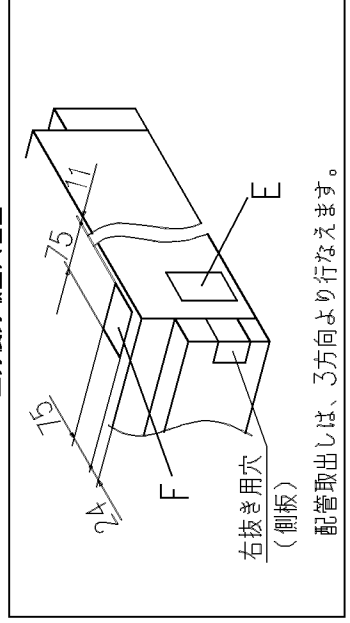

(ドレンホース0.7m付属)

記号	内容
A	ガス配管接続口 φ15.88 (フレア)
B	液配管接続口 φ9.52 (フレア)
C	ドレン配管接続口 VP20
D	吊りボルト用穴 (M10又はM8)
E	後抜き用穴
F	上抜き用穴

リモコン (別売品)

据付スペース

隣接設置の場合は、ユニット間を4000以上離してください。

上方後方取出穴位置

注 (1) 装置銘板は吸込口内のファンケース正面についています。

適用機種
GES P803M8

形式
GES

発行者
笠原

名称
室内機外形図 (OUTLINE)

図番
080110 PFA003Z760

訂符
I / 1

業別