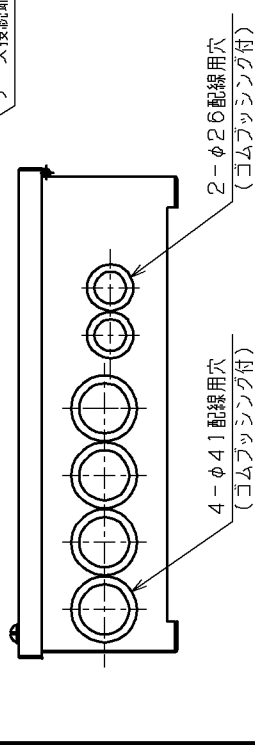

機器配置図

リモコンスイッチ HPURC (別売品)

寸法図

操作部

注記

1. 塗装色はコートピアペーヅ (マンセル2.5Y8/2) です。
2. リモコンスイッチ (型式 HPURC) は別売品です。

適用機種	HPUCC-HLT
形式	HPUCC
発行者	小林
名称	外形図 (OUTLINE)
図番	080801LRH000Z117
記号	1/1
業別	1