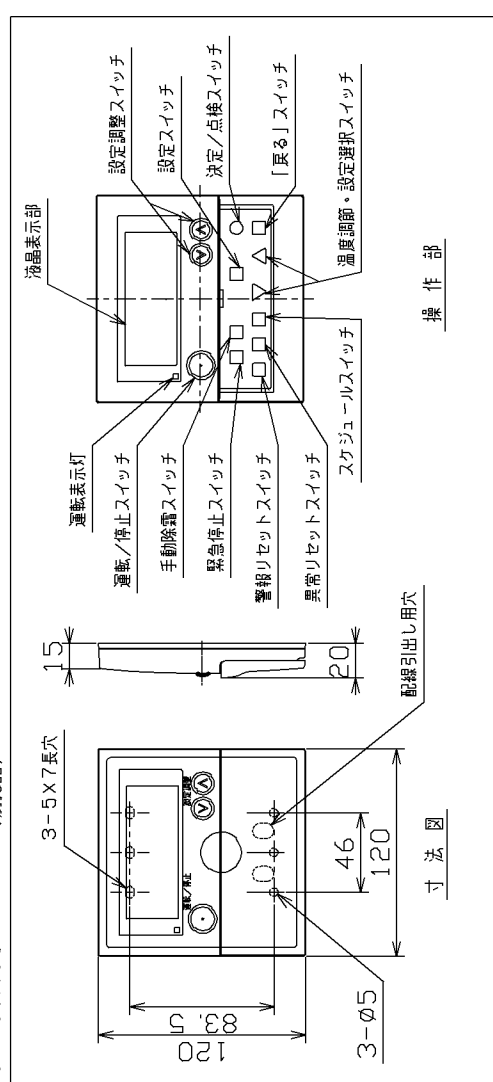

機器配置図

リモコンスイッチ HPURC (別売品)

寸法図

操作部

注記

1. 塗装色はコートピアペーヅ (マンセル2.5Y8/2) です。
2. リモコンスイッチ (型式 HPURC) は別売品です。

適用機種	HPUCC-HLT
形式	HPUCC
発行者	小林
名称	外形図 (OUTLINE)
図番	080801LRH000Z117
記号	1/1
業別	1