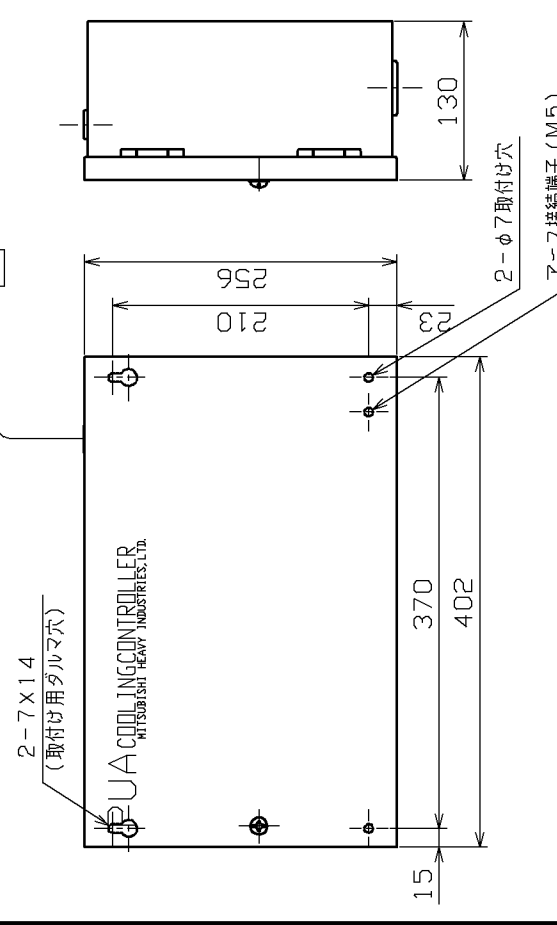

機器配置図

リモコンスイッチ HPURC (別売品)

寸法図

操作部

注記

1. 塗装色はコートピアペーヅ (マンセル2.5Y8/2) です。
2. リモコンスイッチ (型式 HPURC) は別売品です。

適用機種	HPUCC-HLT
形式	HPUCC
発行者	小林
名称	外形図 (OUTLINE)
図番	080801LRH000Z117
記号	1/1
業別	1