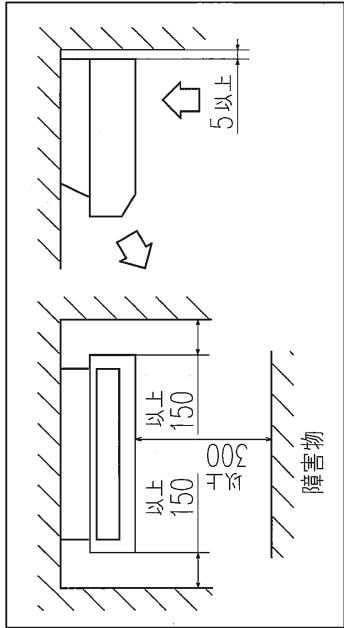

(ドレンホース0.7m付属)

記号	内容	容
A	ガス配管接続口	φ15.88 (フレア)
B	液配管接続口	φ9.52 (フレア)
C	ドレン配管接続口	VP20
D	吊りボルト用穴	(M10又はM8)
E	後抜き用穴	
F	上抜き用穴	

リモコン (別売品)

据付スペース

上方後方取出穴位置

注 (1) 装置銘板は吸込口内のファンケース正面についています。

適用機種	FDESP803LXG, FDESP804LX
形式	FDES
発行者	小林
名称	室内機外形図 (OUTLINE)
図番	PF A003Z944
別記	1/1

隣接設置の場合は、ユニット間を4000以上離してください。