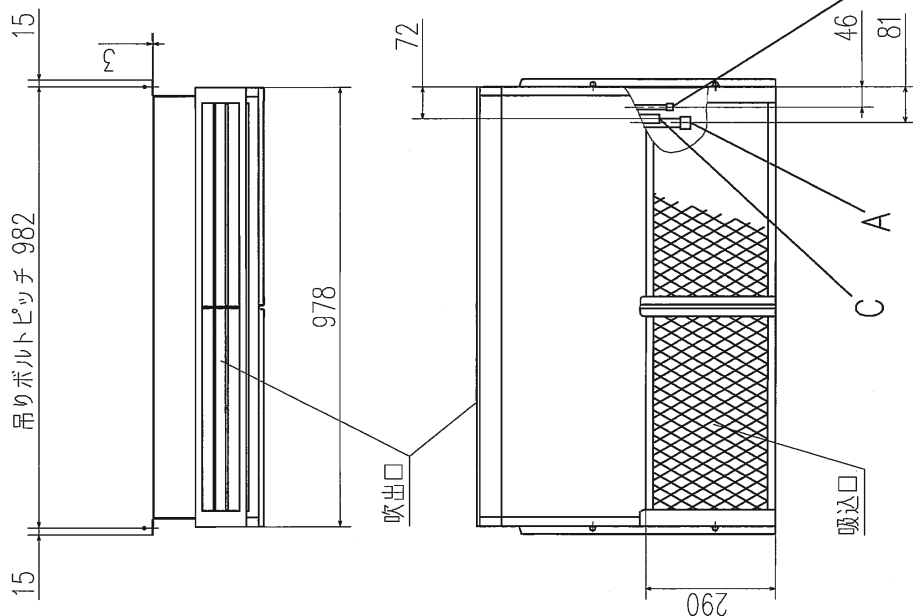

(ドレンホース0.7m付属)

記号	内容	容
A	ガス配管接続口	φ15.88 (フレア)
B	液配管接続口	φ9.52 (フレア)
C	ドレン配管接続口	VP20
D	吊りボルト用穴	(M10又はM8)
E	後抜き用穴	
F	上抜き用穴	

リモコン (別売品)

据付スペース

上方後方取出穴位置

注 (1) 装置銘板は吸込口内のファンケース正面についています。

適用機種	FDESP803LXG, FDESP804LX
形式	FDES
発行者	小林
名称	室内機外形図 (OUTLINE)
図番	PF A003Z944
別記	1/1

隣接設置の場合は、ユニット間を4000以上離してください。