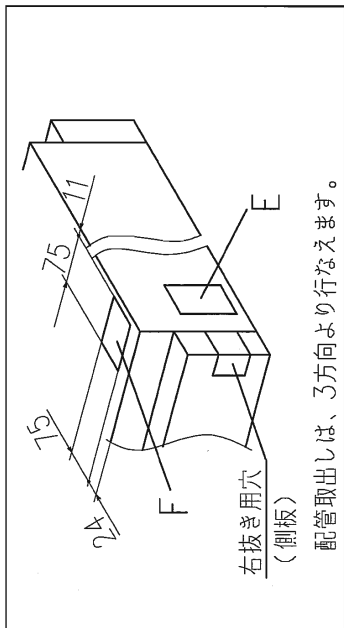

(ドレンホース0.7m付属)

記号	内容	容
A	ガス配管接続口	φ15.88 (フレア)
B	液配管接続口	φ9.52 (フレア)
C	ドレン配管接続口	VP20
D	吊りボルト用穴	(M10又はM8)
E	後抜き用穴	
F	上抜き用穴	

リモコン (別売品)

据付スペース

上方後方取出穴位置

注 (1) 装置銘板は吸込口内のファンケース正面についています。

適用機種	FDESP803LXG, FDESP804LX
形式	FDES
発行者	小林
名称	室内機外形図 (OUTLINE)
図番	PF A003Z944
別記	1/1

隣接設置の場合は、ユニット間を4000以上離してください。