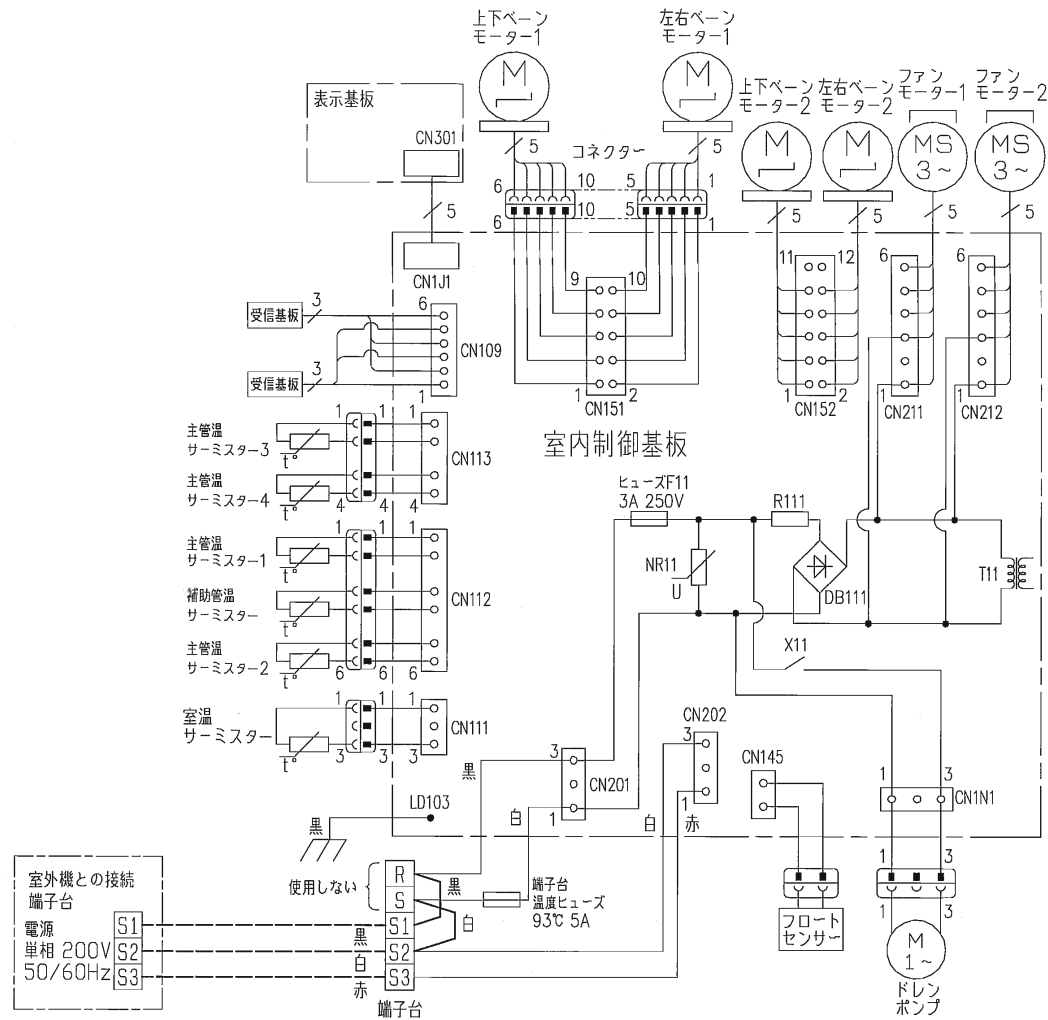

室内

注1. --- は現地配線を示します。

形式	SRTW40N2, SRTW50N2, SRTW56N2		◎
発行者	名称 配線図		
伊藤	図番	訂符	業別
12.618	RRB000Z166	1	1