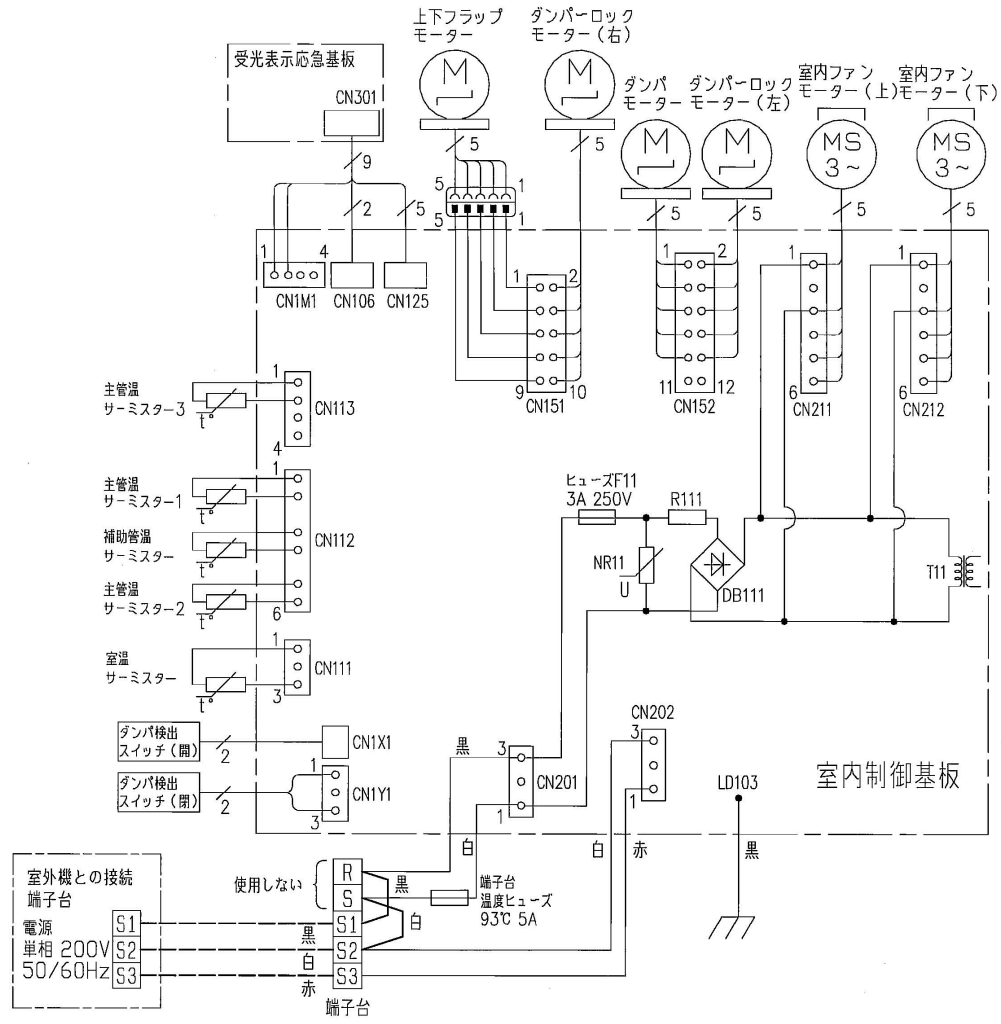

室内

注1. --- は現地配線を示します。

形式 SRF28N2, SRF40N2, SRF50N2		発行者 伊藤	名称 配線図
12.618	RRB000Z168	図番	訂符 葉別 1/1