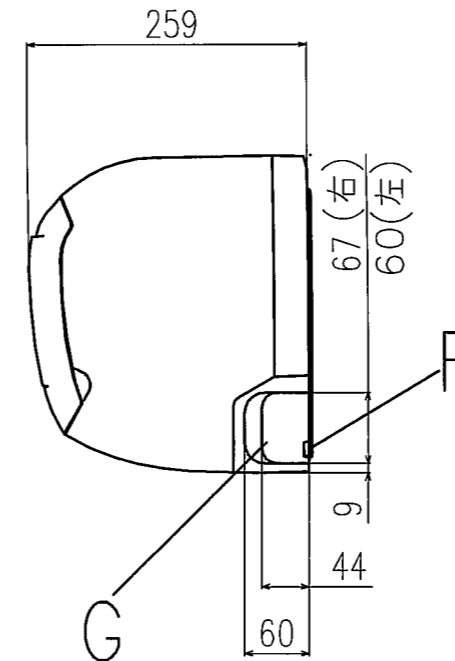

下配管取出口
(上面図参照)

正面から見た据付け位置図及び据付けスペース

記号	内 容	
A	冷媒ガス側配管	φ12.7(フレア)
B	冷媒液側配管	φ6.35(フレア)
C	配管右後方抜壁穴	φ65
D	配管左後方抜壁穴	φ65
E	ドレンホース	VP16
F	電源コード取入口	
G	右(左)配管取出口	

リモコン(別売品)

標準リモコン

ecoタッチリモコン

注(1) 装置銘板は下部パネルに付いています。

適用機種	FDKVXP403AG,453AG,503AG,563AG,633GAG		
形式	FDK		
発行者	名称	室内機外形図(OUTLINE)	
坪野	国番	訂符	業別
130725	PHA001 Z080	1	1