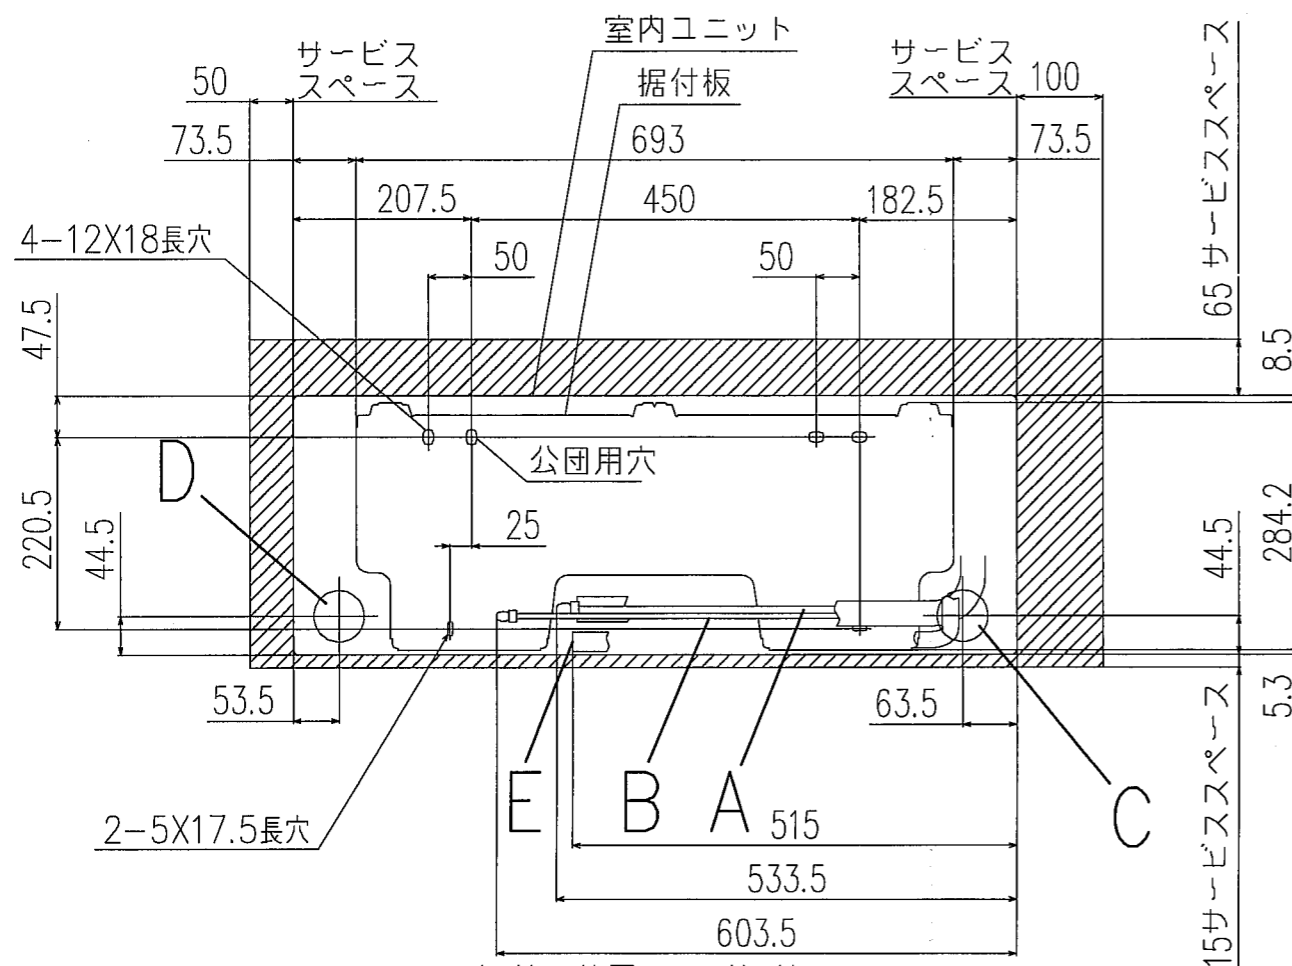

下配管取出口
(上面図参照)

正面から見た据付け位置図及び据付けスペース

記号	内 容	
A	冷媒ガス側配管	φ12.7(フレア)
B	冷媒液側配管	φ6.35(フレア)
C	配管右後方抜壁穴	φ65
D	配管左後方抜壁穴	φ65
E	ドレンホース	VP16
F	電源コード取入口	
G	右(左)配管取出口	

リモコン(別売品)

標準リモコン

ecoタッチリモコン

注(1) 装置銘板は下部パネルに付いています。

適用機種	FDKVXP403AG,453AG,503AG,563AG,633GAG		
形式	FDK		
発行者	名称	室内機外形図(OUTLINE)	
坪野	国番	訂符	業別
130725	PHA001 Z080	1	1