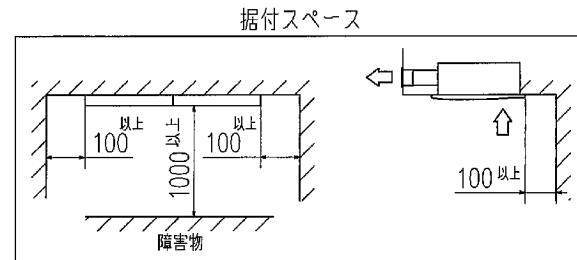

リモコン (別売品)

標準リモコン

ecoタッチリモコン

注(1) 装置銘板は吸込グリル内に付いてます。

隣接設置の場合は、ユニット間を4000以上離してください。

記号	内容		
	機種	P40,45,50,56,63	P71,80
A	冷媒ガス側配管	φ12.7 (フレア)	φ15.88 (フレア)
B	冷媒液側配管	φ6.35 (フレア)	φ9.52 (フレア)
C	ドレン配管	VP25 (I.D.25, O.D.32)	
D	電源取入口		
F	吊りボルト	M10	
G	OA取入口		
H	ドレン配管 (自然排水)	VP25	
J	下り天井設置時吹出口		