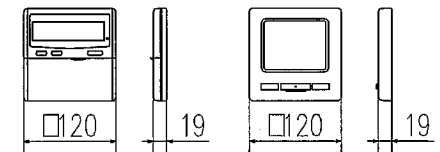

リモコン (別売品)

標準リモコン

ecoタッチリモコン

注(1) 装置銘板は吸込グリル内に付いてます。

隣接設置の場合は、ユニット間を4000以上離してください。

記号	内容		
	機種	P40,45,50,56,63	P71,80
A	冷媒ガス側配管	φ12.7 (フレア)	φ15.88 (フレア)
B	冷媒液側配管	φ6.35 (フレア)	φ9.52 (フレア)
C	ドレン配管	VP25 (I.D.25, O.D.32)	
D	電源取入口		
F	吊りボルト	M10	
G	OA取入口		
H	ドレン配管 (自然排水)	VP25	
J	下り天井設置時吹出口		