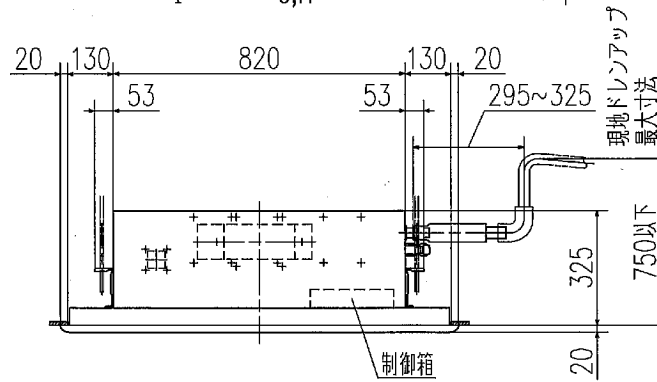

リモコン (別売品)

標準リモコン

ecoタッチリモコン

記号	内 容		
	機種	P40,45,50,56,63	P71,80
A	冷媒ガス側接続口	φ12.7 (フレア)	φ15.88 (フレア)
B	冷媒液側接続口	φ6.35 (フレア)	φ9.52 (フレア)
C	ドレン配管接続口	VP25 (I.D.25, O.D.32)	
D	電源取入口		
E	吊りボルト	M10	
F	OA取入口		
G	吹出分岐ダクト接続口		
H	加湿器接続口		
I	加湿器余剰水接続口		

注(1) 装置銘板は制御箱の蓋に付いています。

据付スペース

隣接設置の場合は、ユニット間を4000以上離してください。

適用機種		FDTWVXP404AG, 454AG, 504AG, 564AG FDTWVXP634AG, 714AG, 804AG,	
形式	FDTW	パネル	TW-PSA-26W
発行者	坪野		
名称	室内機外形図 (OUTLINE)		
図番	PJBO01Z746		訂 符 業 別
130725			1/1