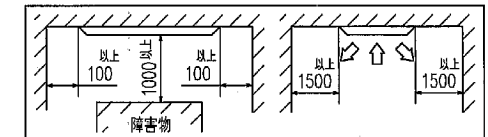

リモコン (別売品)

標準リモコン

ecoタッチリモコン

記号	内 容		
	機種	P40,45,50,56,63	P71,80
A	冷媒ガス側接続口	φ12.7 (フレア)	φ15.88 (フレア)
B	冷媒液側接続口	φ6.35 (フレア)	φ9.52 (フレア)
C	ドレン配管接続口	VP25 (I.D.25, O.D.32)	
D	電源取入口		
E	吊りボルト	M10	
F	OA取入口		
G	吹出分岐ダクト接続口		
H	加湿器接続口		
I	加湿器余剰水接続口		

注(1) 装置銘板は制御箱の蓋に付いています。

据付スペース

隣接設置の場合は、ユニット間を4000以上離してください。

適用機種		FDTWVXP404AG, 454AG, 504AG, 564AG FDTWVXP634AG, 714AG, 804AG,	
形式	FDTW	パネル	TW-PSA-26W
発行者	坪野		
名称	室内機外形図 (OUTLINE)		
図番	PJBO01Z746		訂 符 業 別
130725			1/1