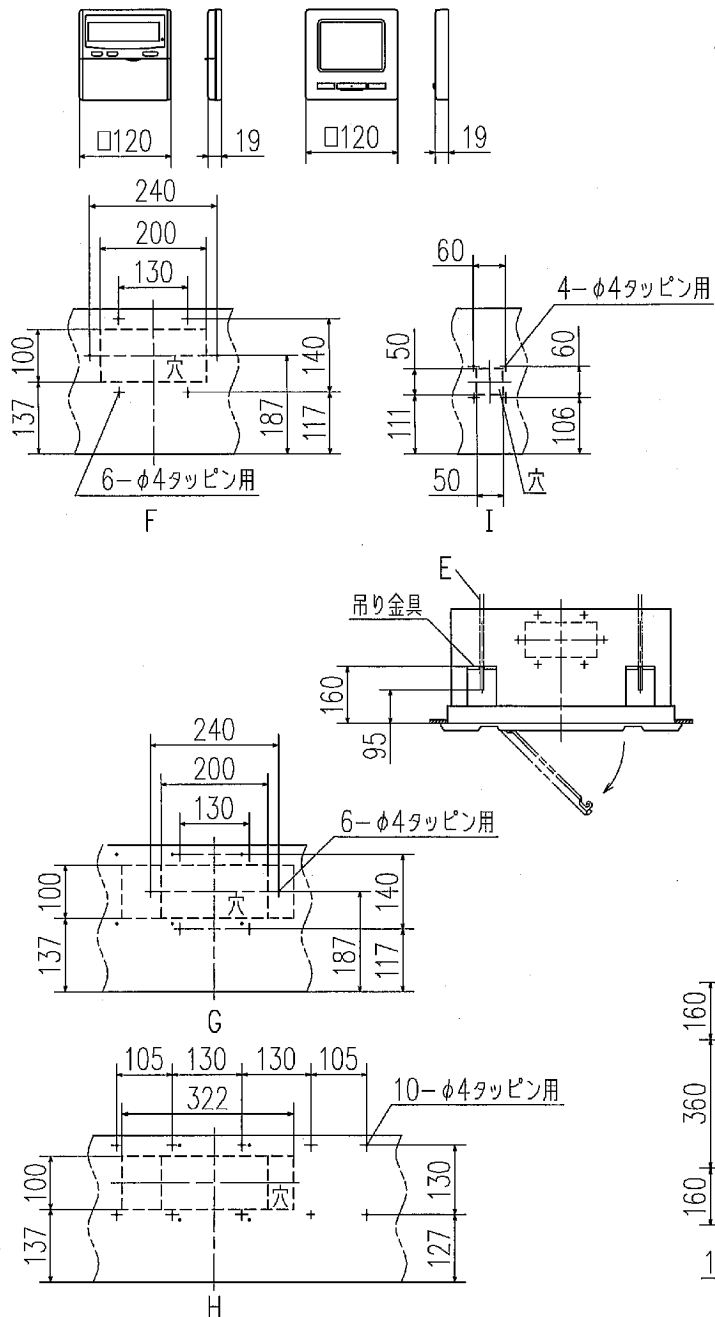

リモコン (別売品)

標準リモコン

ecoタッチリモコン

記号	内 容		
	機種	P40,45,50,56,63	P71,80
A	冷媒ガス側接続口	φ12.7 (フレア)	φ15.88 (フレア)
B	冷媒液側接続口	φ6.35 (フレア)	φ9.52 (フレア)
C	ドレン配管接続口	VP25 (I.D.25, O.D.32)	
D	電源取入口		
E	吊りボルト	M10	
F	OA取入口		
G	吹出分岐ダクト接続口		
H	加湿器接続口		
I	加湿器余剰水接続口		

注(1) 装置銘板は制御箱の蓋に付いています。

据付スペース

隣接設置の場合は、ユニット間を4000以上離してください。

適用機種		FDTWVXP404AG, 454AG, 504AG, 564AG FDTWVXP634AG, 714AG, 804AG,	
形式	FDTW	パネル	TW-PSA-26W
発行者	坪野		
名称	室内機外形図 (OUTLINE)		
図番	PJBO01Z746		訂 符 業 別
130725			1/1