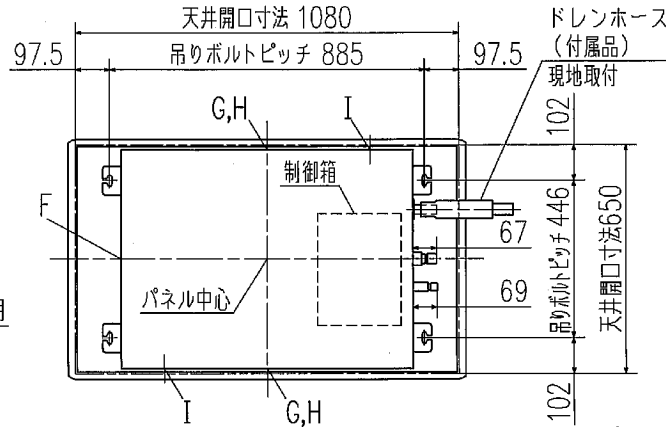

リモコン (別売品)

標準リモコン

ecoタッチリモコン

記号	内 容		
	機種	P40,45,50,56,63	P71,80
A	冷媒ガス側接続口	φ12.7 (フレア)	φ15.88 (フレア)
B	冷媒液側接続口	φ6.35 (フレア)	φ9.52 (フレア)
C	ドレン配管接続口	VP25 (I.D.25, O.D.32)	
D	電源取入口		
E	吊りボルト	M10	
F	OA取入口		
G	吹出分岐ダクト接続口		
H	加湿器接続口		
I	加湿器余剰水接続口		

注(1) 装置銘板は制御箱の蓋に付いています。

据付スペース

隣接設置の場合は、ユニット間を4000以上離してください。

適用機種		FDTWVXP404AG, 454AG, 504AG, 564AG FDTWVXP634AG, 714AG, 804AG,	
形式	FDTW	パネル	TW-PSA-26W
発行者	坪野		
名称	室内機外形図 (OUTLINE)		
図番	PJBO01Z746		訂 符 業 別
130725			1/1