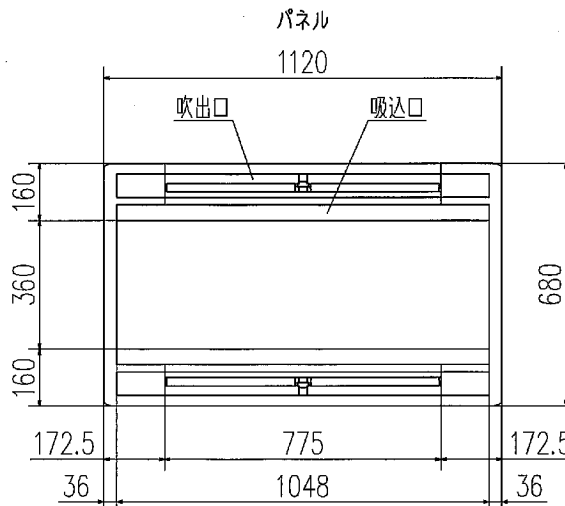

リモコン (別売品)

標準リモコン

ecoタッチリモコン

記号	内 容		
	機種	P40,45,50,56,63	P71,80
A	冷媒ガス側接続口	φ12.7 (フレア)	φ15.88 (フレア)
B	冷媒液側接続口	φ6.35 (フレア)	φ9.52 (フレア)
C	ドレン配管接続口	VP25 (I.D.25, O.D.32)	
D	電源取入口		
E	吊りボルト	M10	
F	OA取入口		
G	吹出分岐ダクト接続口		
H	加湿器接続口		
I	加湿器余剰水接続口		

注(1) 装置銘板は制御箱の蓋に付いています。

据付スペース

隣接設置の場合は、ユニット間を4000以上離してください。

適用機種		FDTWVXP404AG, 454AG, 504AG, 564AG FDTWVXP634AG, 714AG, 804AG,	
形式	FDTW	パネル	TW-PSA-26W
発行者	坪野		
名称	室内機外形図 (OUTLINE)		
図番	PJBO01Z746		訂 符 業 別
130725			1/1