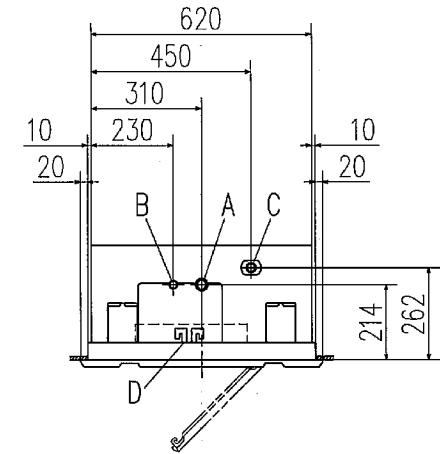

リモコン (別売品)

標準リモコン

ecoタッチリモコン

記号	内 容		
	機種	P40,45,50,56,63	P71,80
A	冷媒ガス側接続口	φ12.7 (フレア)	φ15.88 (フレア)
B	冷媒液側接続口	φ6.35 (フレア)	φ9.52 (フレア)
C	ドレン配管接続口	VP25 (I.D.25, O.D.32)	
D	電源取入口		
E	吊りボルト	M10	
F	OA取入口		
G	吹出分岐ダクト接続口		
H	加湿器接続口		
I	加湿器余剰水接続口		

注(1) 装置銘板は制御箱の蓋に付いています。

据付スペース

隣接設置の場合は、ユニット間を4000以上離してください。

適用機種		FDTWVXP404AG, 454AG, 504AG, 564AG FDTWVXP634AG, 714AG, 804AG,	
形式	FDTW	パネル	TW-PSA-26W
発行者	坪野		
名称	室内機外形図 (OUTLINE)		
図番	PJBO01Z746		訂 符 業 別
130725			1/1