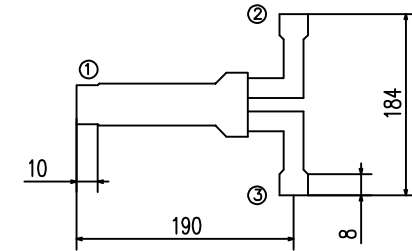

対応室内・室外ユニット組合せ

組合せ	分岐管セット	室外ユニット	室内ユニット容量
ツイン	DIS-WB1G	P224	P112+P112 P80+P140
		P280	P140+P140

セット内容

液配管用分岐管	ガス配管用分岐管	異径継手	断熱材
 <p>1ヶ</p>	 <p>1ヶ</p>	 <p>1ヶ</p>	 <p>液・ガス用 各1ヶ</p>

外形図

液配管用分岐管

- ① 室外側接続口 ID12.7
- ② } 室内側接続口 ID9.52
- ③ }

ガス配管用分岐管

- ① 室外側接続口 ID25.4
- ② } 室内側接続口 ID15.88
- ③ }

異径継手

OD12.7

適用機種	
形式	DIS-WB1G
発行者	名称 ツイン・Wツイン用 分岐管セット仕様書
小林	図番
110401	PJA003Z391
訂	符
業	別
1	1