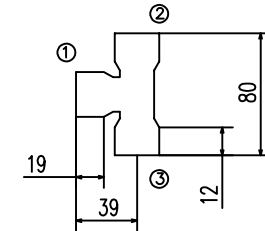

対応室内・室外ユニット組合せ

組合せ	分岐管セット	室外ユニット	室内ユニット容量
ツイン	DIS-WB1G	P224	P112+P112 P80+P140
		P280	P140+P140

セット内容

液配管用分岐管	ガス配管用分岐管	異径継手	断熱材
 <p>1ヶ</p>	 <p>1ヶ</p>	 <p>1ヶ</p>	 <p>液・ガス用 各1ヶ</p>

外形図

液配管用分岐管

- ① 室外側接続口 ID12.7
- ② } 室内側接続口 ID9.52
- ③ }

ガス配管用分岐管

- ① 室外側接続口 ID25.4
- ② } 室内側接続口 ID15.88
- ③ }

異径継手

OD12.7

適用機種	
形式	DIS-WB1G
発行者	名称 ツイン・Wツイン用 分岐管セット仕様書
小林	図番
110401	PJA003Z391
訂	符
業	別
1	1