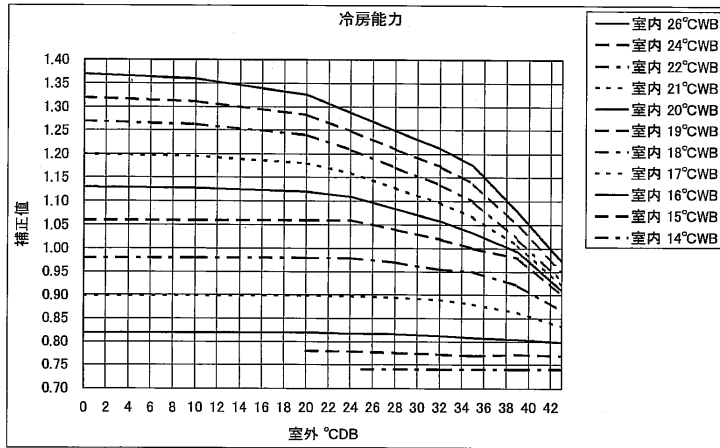

室内・外温度条件による能力補正係数

上記の値は、空調機の制御上発生しえる状態のうち代表的なものを表しています。

適用機種	FDCVP2244, 2804HSX FDCVSP2244, 2804HSX		
形式	FDC		
発行者	坪野	名称	要目表(能力補正係数)
130703	PCB003Z689	図番	訂符 業別 1/1