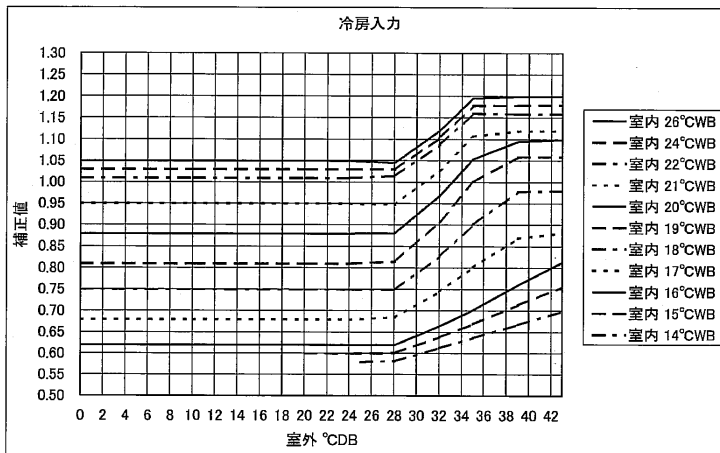

室内・外温度条件による能力補正係数

上記の値は、空調機の制御上発生しえる状態のうち代表的なものを表しています。

適用機種	FDCVP2244, 2804HSX FDCVSP2244, 2804HSX		
形式	FDC		
発行者	坪野	名称	要目表(能力補正係数)
130703	PCB003Z689	図番	訂符 業別 1/1