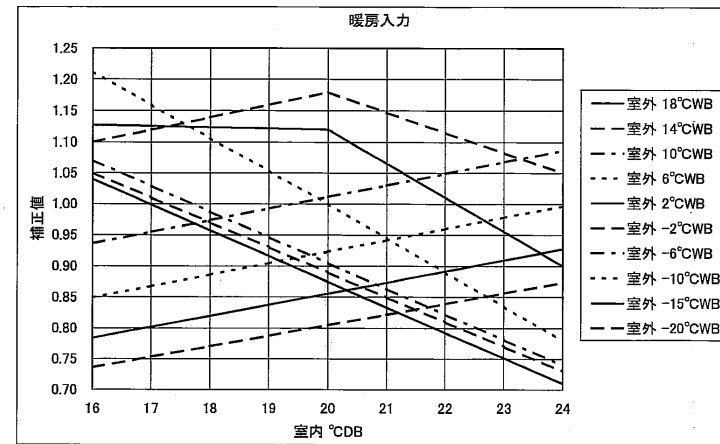

室内・外温度条件による能力補正係数

上記の値は、空調機の制御上発生しえる状態のうち代表的なものを表しています。

適用機種	FDCVP2244, 2804HSX FDCVSP2244, 2804HSX		
形式	FDC		
発行者	坪野	名称	要目表(能力補正係数)
130703	PCB003Z689	図番	訂符 業別 1/1