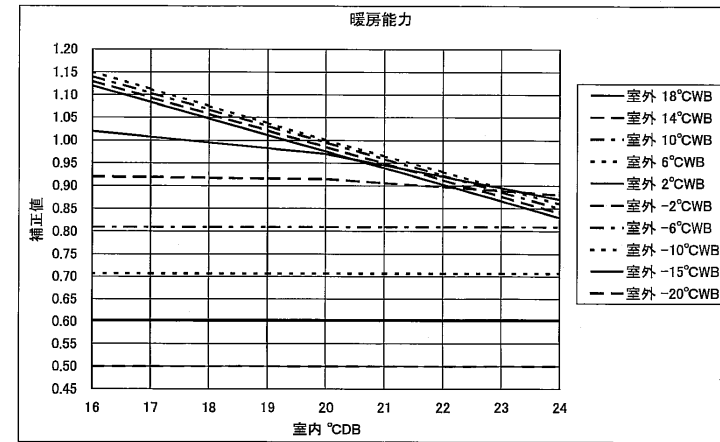

室内・外温度条件による能力補正係数

上記の値は、空調機の制御上発生しえる状態のうち代表的なものを表しています。

適用機種	FDCVP2244, 2804HSX FDCVSP2244, 2804HSX		
形式	FDC		
発行者	坪野	名称	要目表(能力補正係数)
130703	PCB003Z689	図番	訂符 業別 1/1