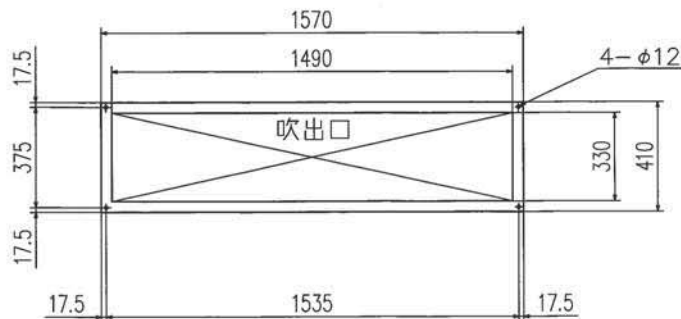

記号	内 容	
A	冷媒液配管 (フレア)	φ9.52
B	冷媒ガス配管 (フレア)	φ15.88
C	ドレン排水口	R1 (25A)
E	電源取入口	
F	静圧調節器ボックス	

↑RAL

↓SAL

適用機種	DAUP1404LX-RA	
形式	DAU-LX	
発行者	名称 室内機外形図 (OUTLINE)	
大林	図番	訂 符 業 別
150420	MPC000Z807	1/1