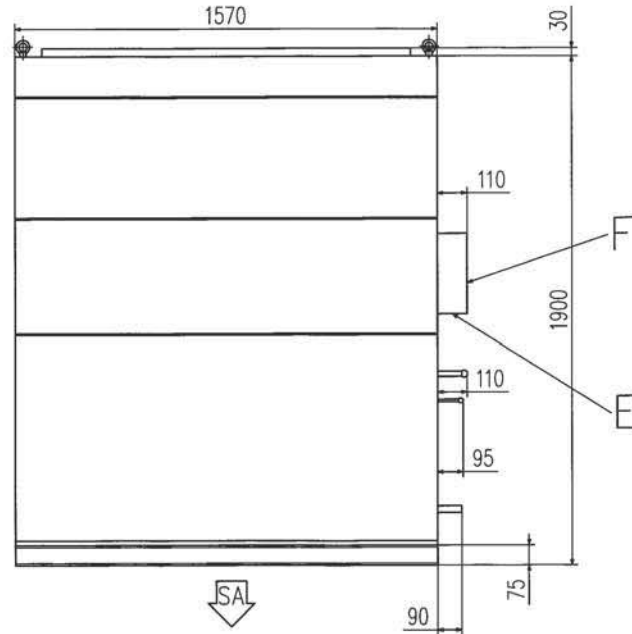

記号	内 容	
A	冷媒液配管 (フレア)	φ9.52
B	冷媒ガス配管 (フレア)	φ15.88
C	ドレン排水口	R1 (25A)
E	電源取入口	
F	静圧調節器ボックス	

↑RAL

↓SAL

適用機種	DAUP1404LX-RA	
形式	DAU-LX	
発行者	名称 室内機外形図 (OUTLINE)	
大林	図番	訂 符 業 別
150420	MPC000Z807	1/1