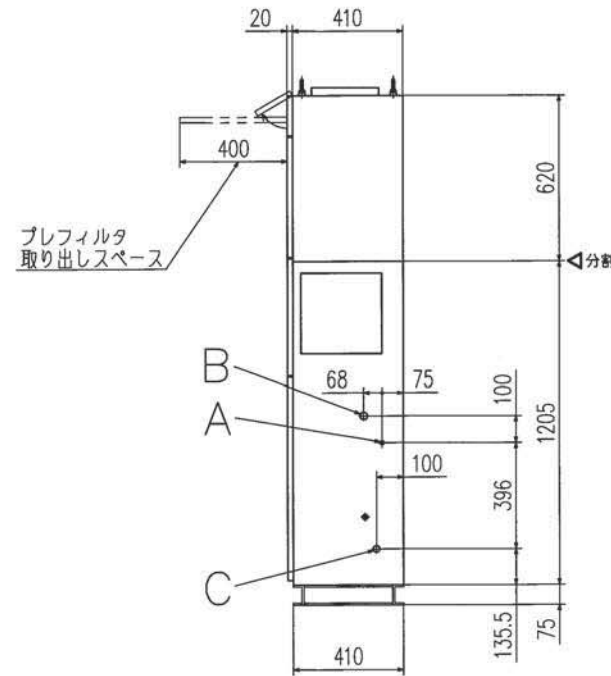

記号	内 容	
A	冷媒液配管 (フレア)	φ9.52
B	冷媒ガス配管 (フレア)	φ15.88
C	ドレン排水口	R1 (25A)
E	電源取入口	
F	静圧調節器ボックス	

↑RAL

↓SAL

適用機種	DAUP1404LX-RA	
形式	DAU-LX	
発行者	名称 室内機外形図 (OUTLINE)	
大林	図番	訂 符 業 別
150420	MPC000Z807	1/1