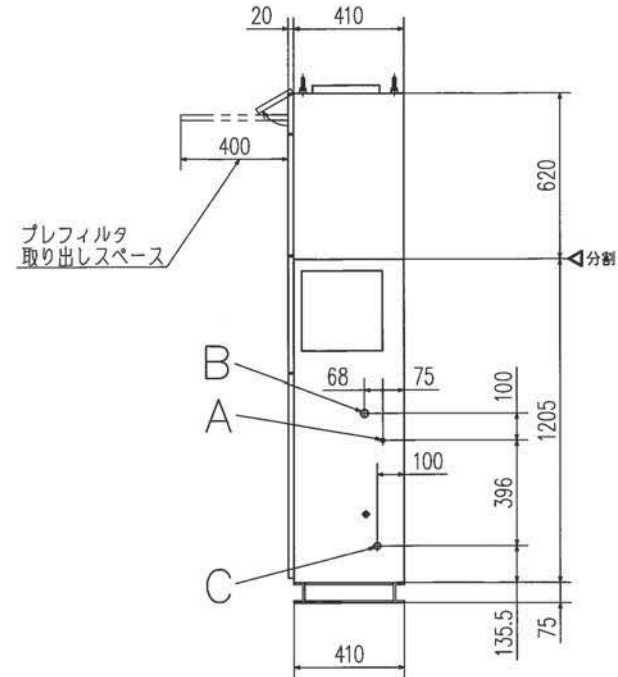

↓RAL

↓SAL

サービススペース

記号	内 容	
A	冷媒液配管(ろう付)	φ9.52
B	冷媒ガス配管(ろう付)	φ19.05
C	ドレン排水口	R1(25A)
E	電源取入口	
F	静圧調節器ボックス	

適用機種	DAUP2244LX-RA	
形式	DAU-LX	
発行者	名称 室内機外形図(OUTLINE)	
大林	図番 MPC000Z809	訂 符 業 別
150420		1/1