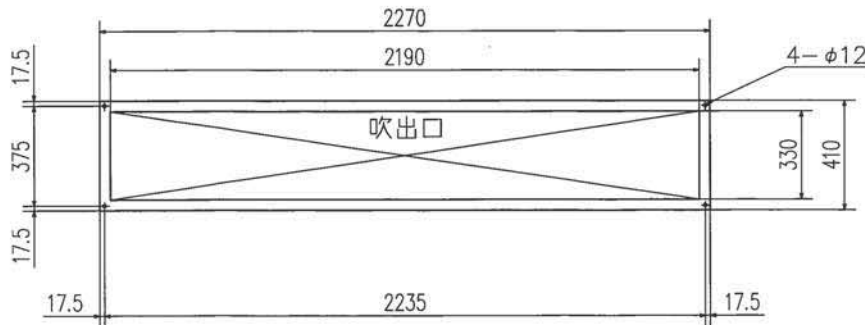

↓RAL

↓SAL

サービススペース

記号	内 容	
A	冷媒液配管(ろう付)	φ9.52
B	冷媒ガス配管(ろう付)	φ19.05
C	ドレン排水口	R1(25A)
E	電源取入口	
F	静圧調節器ボックス	

適用機種	DAUP2244LX-RA	
形式	DAU-LX	
発行者	名称 室内機外形図(OUTLINE)	
大林	図番 MPC000Z809	訂 符 業 別
150420		1/1