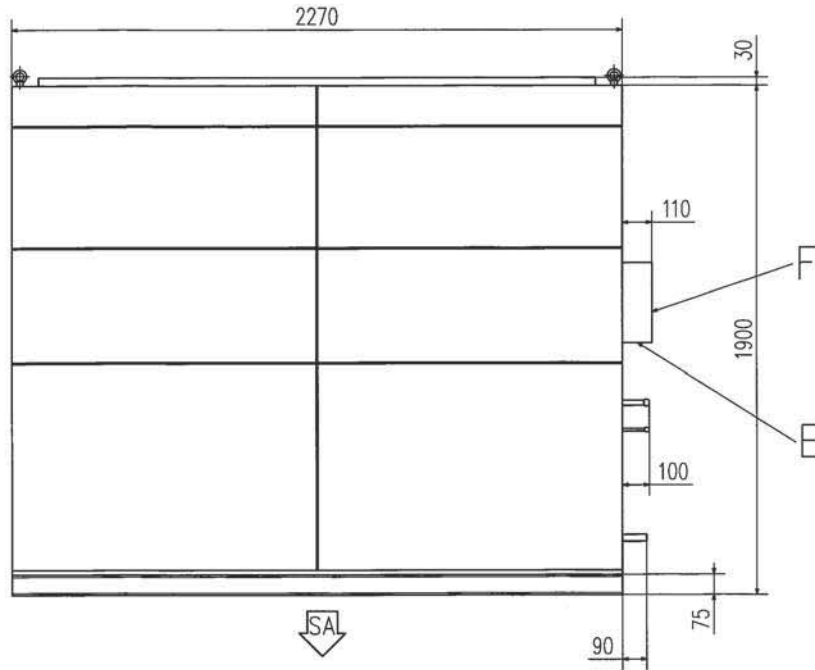

↓RAL

↓SAL

サービススペース

記号	内 容	
A	冷媒液配管(ろう付)	φ9.52
B	冷媒ガス配管(ろう付)	φ19.05
C	ドレン排水口	R1(25A)
E	電源取入口	
F	静圧調節器ボックス	

適用機種	DAUP2244LX-RA	
形式	DAU-LX	
発行者	名称 室内機外形図(OUTLINE)	
大林	図番 MPC000Z809	訂 符 業 別
150420		1/1