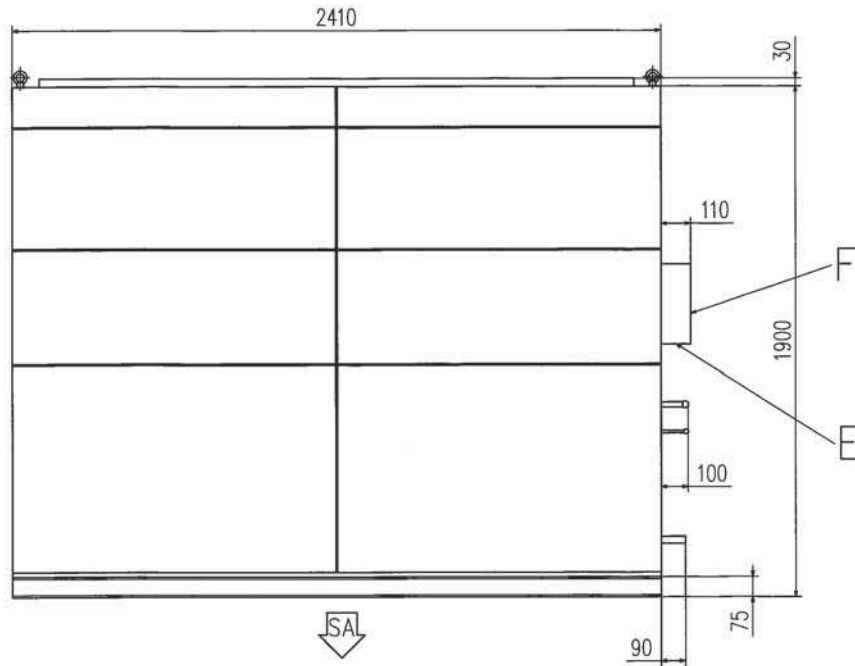

RA

SA

サービススペース

記号	内 容	
A	冷媒液配管(ろう付)	φ9.52
B	冷媒ガス配管(ろう付)	φ22.22
C	ドレン排水口	R1(25A)
E	電源取入口	
F	静圧調節器ボックス	

適用機種	DAUP2804LX-RA	
形式	DAU-LX	
発行者	名称 室内機外形図 (OUTLINE)	
大林	図番	訂/符 業別
150420	MPC000Z811	1/1