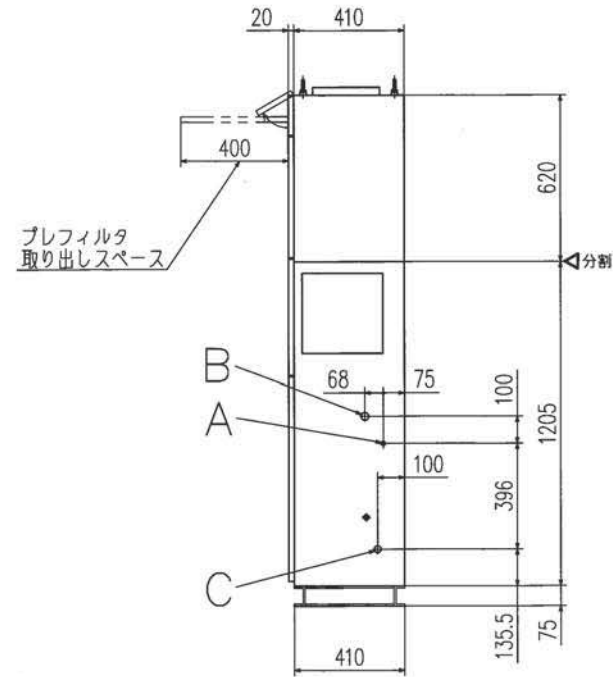

RA

SA

サービススペース

記号	内 容	
A	冷媒液配管(ろう付)	φ9.52
B	冷媒ガス配管(ろう付)	φ22.22
C	ドレン排水口	R1(25A)
E	電源取入口	
F	静圧調節器ボックス	

適用機種	DAUP2804LX-RA	
形式	DAU-LX	
発行者	名称 室内機外形図 (OUTLINE)	
大林	図番	訂/符 業別
150420	MPC000Z811	1/1