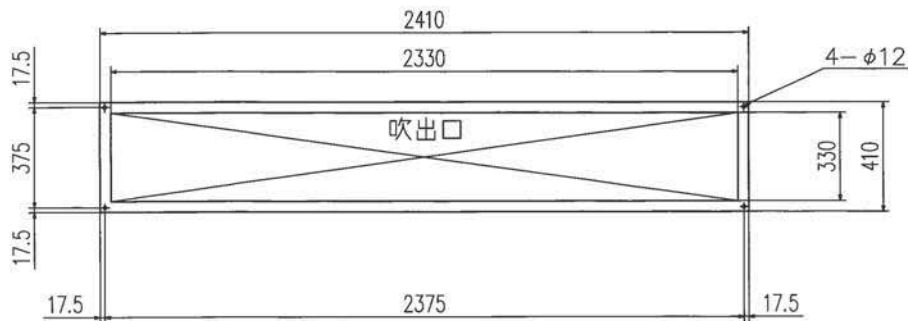

RA

SA

サービススペース

記号	内 容	
A	冷媒液配管(ろう付)	φ9.52
B	冷媒ガス配管(ろう付)	φ22.22
C	ドレン排水口	R1(25A)
E	電源取入口	
F	静圧調節器ボックス	

適用機種	DAUP2804LX-RA	
形式	DAU-LX	
発行者	名称 室内機外形図 (OUTLINE)	
大林	図番	訂/符 業別
150420	MPC000Z811	1/1