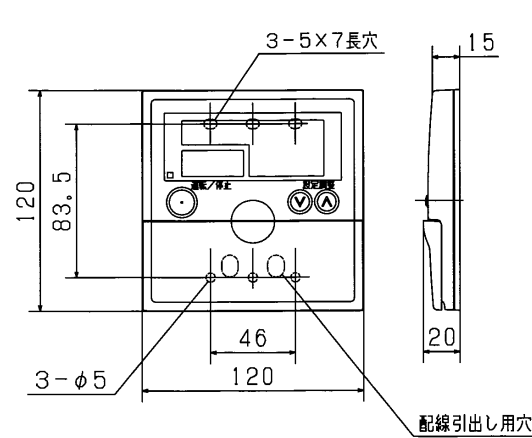

機器配置図

リモコン寸法図

リモコン操作部

注記

1. 塗装色はコートピアベージュ (マンセル2.5Y8/2) です。

適用機種	PUCC-HL1		
形式	PUCC	⊕	
発行者	名称	外形図 (OUTLINE)	
山田	図番	訂/符	業別
170616	LRH000Z172	A	1/1