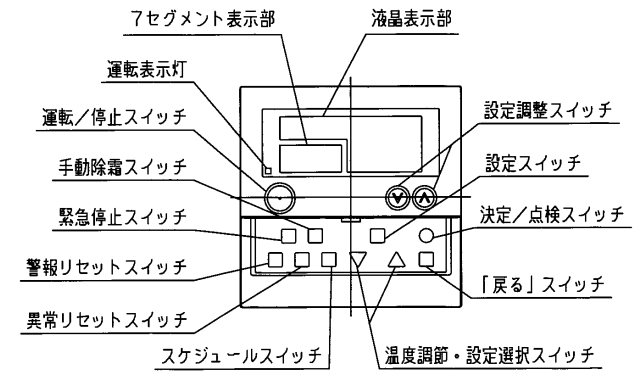

機器配置図

リモコン寸法図

リモコン操作部

注記

1. 塗装色はコートピアベージュ (マンセル2.5Y8/2) です。

適用機種	PUCC-HL1		
形式	PUCC	⊕	
発行者	名称	外形図 (OUTLINE)	
山田	図番	訂/符	業別
170616	LRH000Z172	A	1/1