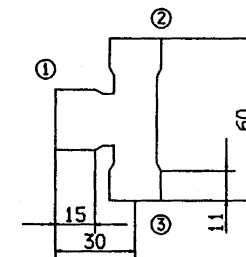

外形図

液配管用分岐管

- ① 室外側接続口 ID9.52
- ② } 室内側接続口 ID9.52
- ③ }

ガス配管用分岐管

- ① 室外側接続口 ID19.05
- ② } 室内側接続口 ID15.88
- ③ }

異径継手

A	ID9.52		φ6.35フレア
B	OD19.05		ID15.88
C	OD15.88		ID19.05
D	ID15.88		φ12.7フレア

適用機種	
形式	DIS-WAZ
発行者	長谷川
名称	ツイン・Vマルチ用 分岐管セット仕様書
図番	PJA002Z770
訂	符
業	別