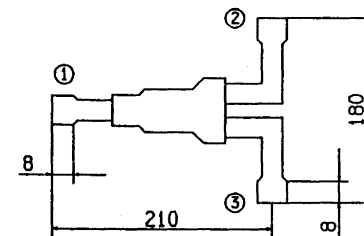

対応室内・室外ユニット組合せ

組合せ	分岐管セット	室外ユニット	室内ユニット容量
ツイン	DIS-WAZ	P112	P56+P56
		P140	P71+P71
		P160	P80+P80

セット内容

液配管用分岐管	ガス配管用分岐管	異径継手	断熱材
<p>1ヶ</p>	<p>1ヶ</p>	<p>継手A 2ヶ ID9.52 φ6.35</p> <p>継手B 1ヶ OD19.05 ID15.88</p> <p>継手C 1ヶ OD15.88 ID19.05</p> <p>継手D 2ヶ ID15.88 φ12.7</p>	<p>凍・ガス用 各1ヶ</p>

外形図

液配管用分岐管

- ① 室外側接続口 ID9.52
- ② } 室内側接続口 ID9.52
- ③ }

ガス配管用分岐管

- ① 室外側接続口 ID19.05
- ② } 室内側接続口 ID15.88
- ③ }

異径継手

A	ID9.52		φ6.35フレア
B	OD19.05		ID15.88
C	OD15.88		ID19.05
D	ID15.88		φ12.7フレア

適用機種	
形式	DIS-WAZ
発行者	長谷川
名称	ツイン・Vマルチ用 分岐管セット仕様書
図番	PJA002Z770
訂	符
業	別