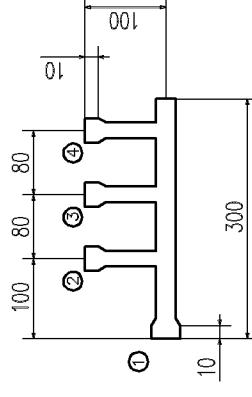

対応室内・室外ユニット組合せ

組合せ	分岐管セット	室外ユニット	室内ユニット容量
トリプル	DIS-TB1	P224	P80+P80+P80

外形図

液配管用分岐管

- ① 室外側接続口 ID9.52
- ② } 室内側接続口 ID9.52
- ③ }
- ④ }

ガス配管用分岐管

- ① 室外側接続口 ID25.4
- ② } 室内側接続口 ID15.88
- ③ }
- ④ }

セット内容

液配管用分岐管	ガス配管用分岐管	異径継手	断熱材
<p>1ケ</p>	<p>1ケ</p>		<p>液・ガス用 各1ケ</p>

適用機種

形式 DIS-TB1

名称 トリプル用  
分岐管セット仕様書

発行所 長谷川 図番 PJA002Z846  
別冊別 1/1  
訂符 A