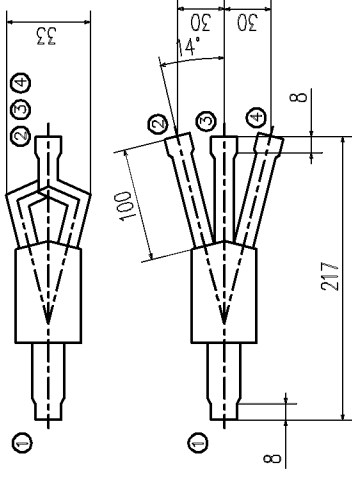

対応室内・室外ユニット組合せ

組合せ	分岐管セット	室外ユニット	室内ユニット容量
トリプル	DIS-TB1	P224	P80+P80+P80

外形図

液配管用分岐管

- ① 室外側接続口 ID9.52
- ② } 室内側接続口 ID9.52
- ③ }
- ④ }

ガス配管用分岐管

- ① 室外側接続口 ID25.4
- ② } 室内側接続口 ID15.88
- ③ }
- ④ }

セット内容

液配管用分岐管	ガス配管用分岐管	異径継手	断熱材
<p>1ケ</p>	<p>1ケ</p>		<p>液・ガス用 各1ケ</p>

適用機種

形式 DIS-TB1

名称 トリプル用  
分岐管セット仕様書

発行所 長谷川 図番 PJA002Z846  
別冊別 1/1  
訂符 A