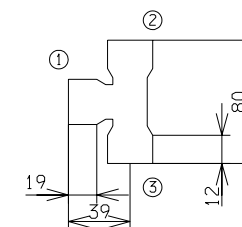

対応室内・室外ユニット組合せ

組合せ	分岐管セット	室外ユニット	室内ユニット容量
ツイン	DIS-WB1	P224	P112+P112
		P280	P140+P140

セット内容

液配管用分岐管	ガス配管用分岐管	異径継手	断熱材
 <p>1ケ</p>	 <p>1ケ</p>	 <p>1ケ</p>	 <p>液・ガス用 各1ケ</p>

外形図

液配管用分岐管

- ① 室外側接続口 ID12.7
- ② } 室内側接続口 ID9.52
- ③ }

ガス配管用分岐管

- ① 室外側接続口 ID25.4
- ② } 室内側接続口 ID15.88
- ③ }

異径継手

OD12.7

OD9.52

適用機種			
形式	DIS-WB1		
発行者	名称 ツイン・Wツイン用 分岐管セット仕様書		
長谷川 031128	図番 PJA002Z845	訂符	業別 1/1