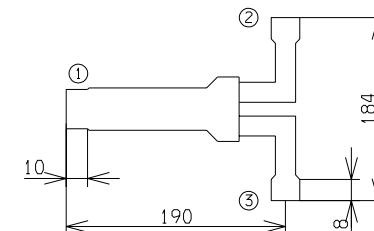

対応室内・室外ユニット組合せ

組合せ	分岐管セット	室外ユニット	室内ユニット容量
ツイン	DIS-WB1	P224	P112+P112
		P280	P140+P140

セット内容

液配管用分岐管	ガス配管用分岐管	異径継手	断熱材
 <p>1ケ</p>	 <p>1ケ</p>	 <p>1ケ</p>	 <p>液・ガス用 各1ケ</p>

外形図

液配管用分岐管

- ① 室外側接続口 ID12.7
- ② } 室内側接続口 ID9.52
- ③ }

ガス配管用分岐管

- ① 室外側接続口 ID25.4
- ② } 室内側接続口 ID15.88
- ③ }

異径継手

OD12.7

OD9.52

適用機種			
形式	DIS-WB1		
発行者	名称 ツイン・Wツイン用 分岐管セット仕様書		
長谷川 031128	図番 PJA002Z845	訂符	業別 1/1